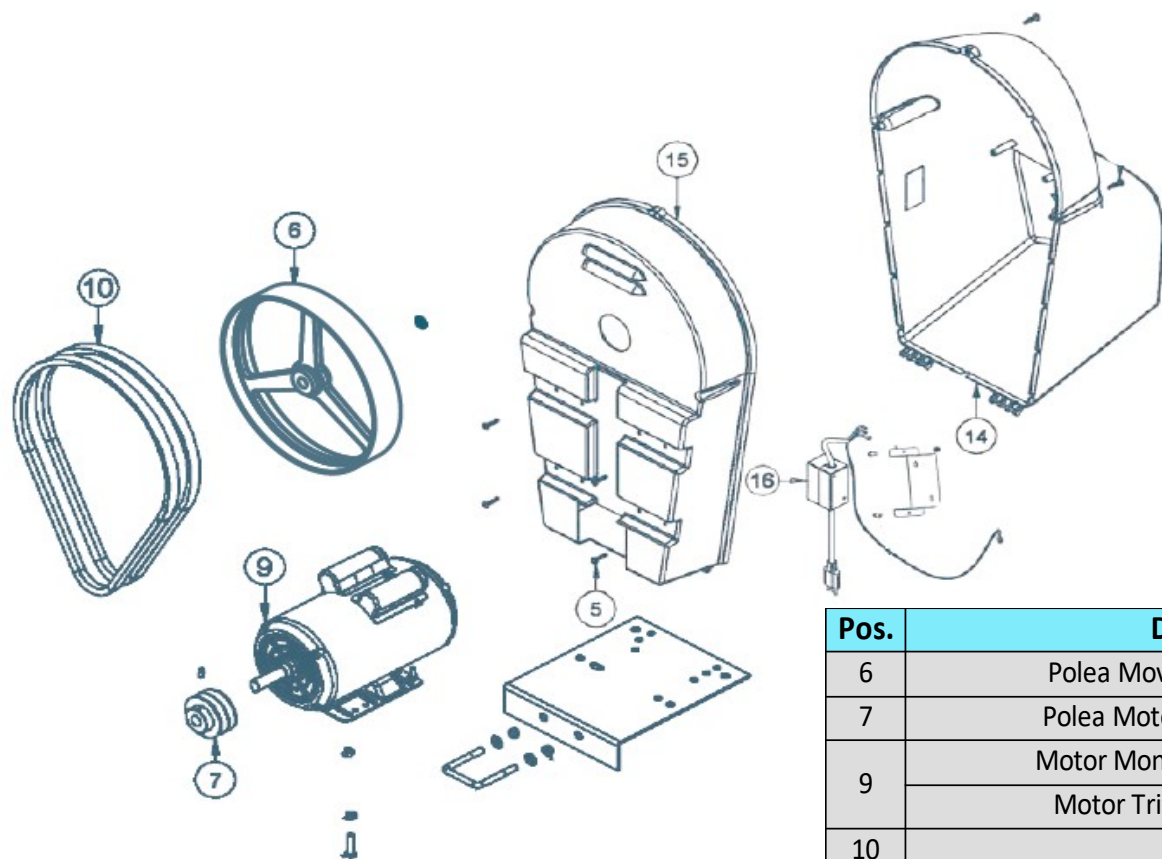

# HORMIGONERA PRIME 250L

Pos.	Denominación	Cantidad	Código	Diseño
3	Tapa con orificio	1	24110172	4122213
4	Eje Central	1	31020348	3114019
5	Rodamiento 30208	1	22020606	-
7	Rodamiento 30207	1	22020605	-
11	Tapa	1	24110101	4122090
12	Anillo Elástico E-18	2	21060116	-
14	Piñón Z-12	1	31030039	3123010
15/16	Rodamiento 6204	2	22020214	-
17	Eje Piñón	1	3114091	3114091

Pos.	Denominación	Cant.	Código	Diseño
6	Polea Movid Aluminio DN290 Lisa	1	29110119	3109079
7	Polea Motora DN68x15,88 Aluminio	1	31090007	4109076
9	Motor Monofásico 1 CV 4P 110/220V	1	-	-
	Motor Trifásico 1 CV 4P 220/380V	1	-	-
10	Correa	1	-	-
14	Caja Plastica Fechamento Preta	1	24110113	3108381
15	Caja Base Plastica Negra	1	24110170	3108357
16	Llave Enciende/Apaga Monofásica con Enchufe	1	26100101	4127021
	Llave Enciende/Apaga Trifásica sin Enchufe	1	26100102	4127022

Pos.	Denominación	Cant.	Código	Diseño
1	Kit Protección Cremallera	1	32030066	3119155
2	Tambor	1	34600053	3107124

Pos.	Denominación	Cant.	Código	Diseño
1	Caballote	1	32420081	1105150
2	Cojinete	1	31140055	3116001
3	Eje con Engrenaje	1	31020414	4114005
4	Volante	1	31200018	3122048
5	Arandela Lisa 3/4"	1	21030225	-
6	Tuerca Sextavada 3/4"	1	21021011	-
7	Engrasadora 1/8" Reta	2	24040101	-
8	Arandela Lisa 3/8"	2	21030251	-
9	Tornillo Sextavado 3/8" x 3.1/2"	1	21013826	-
10	Tuerca Sextavada 3/8"	1	21021059	-
11	Tuerca Sextavada 1/4"	1	21021004	-
12	Espiral	1	21021059	3117038
13	Rueda Plástica	2	24110197	4115046
13	Rueda de Goma	2	24110161	3115001
14	Arandela Lisa	2	21030222	4122004
15	Contrabuje 3/16" x 2"	2	21050107	-
16	Conjunto Reductor	1	31220021	3121004
17	Anillo Elástico E-54	1	21060146	-