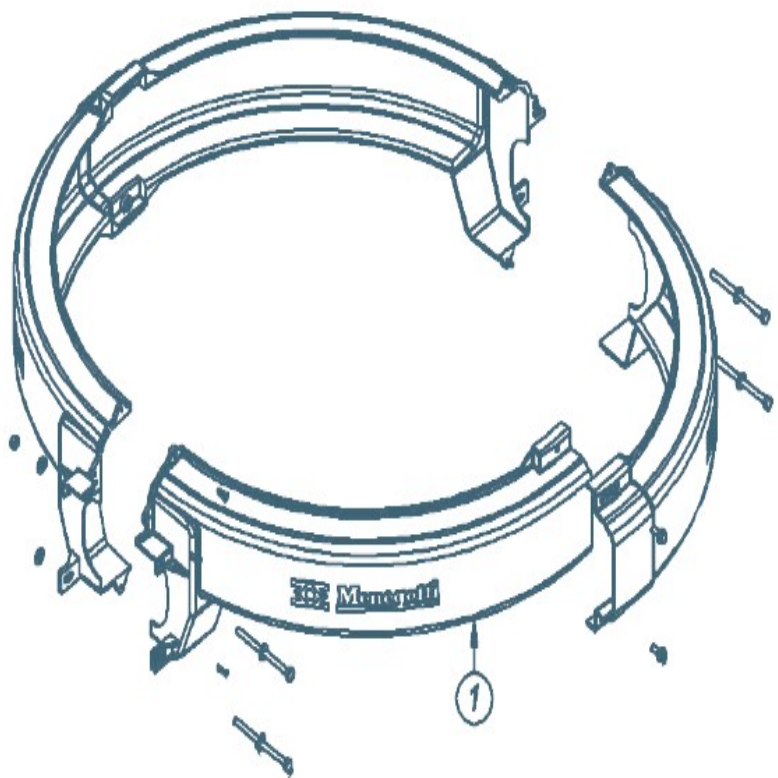

# HORMIGONERA PRIME 250L

Pos.	Denominación	Cantidad	Código	Diseño
3	Tapa con orificio	1	24110172	4122213
4	Eje Central	1	31020348	3114019
5	Rodamiento 30208	1	22020606	-
7	Rodamiento 30207	1	22020605	-
11	Tapa	1	24110101	4122090
12	Anillo Elástico E-18	2	21060116	-
14	Piñón Z-12	1	31030039	3123010
15/16	Rodamiento 6204	2	22020214	-
17	Eje Piñón	1	3114091	3114091

Pos.	Denominación	Cant.	Código	Diseño
6	Polea Movid Aluminio DN290 Lisa	1	29110119	3109079
7	Polea Motora DN68x15,88 Aluminio	1	31090007	4109076
9	Motor Monofásico 1 CV 4P 110/220V	1	-	-
	Motor Trifásico 1 CV 4P 220/380V	1	-	-
10	Correa	1	-	-
14	Caja Plastica Fechamento Preta	1	24110113	3108381
15	Caja Base Plastica Negra	1	24110170	3108357
16	Llave Enciende/Apaga Monofásica con Enchufe	1	26100101	4127021
	Llave Enciende/Apaga Trifásica sin Enchufe	1	26100102	4127022

Pos.	Denominación	Cant.	Código	Diseño
1	Kit Protección Cremallera	1	32030066	3119155
2	Tambor	1	34600053	3107124

Pos.	Denominación	Cant.	Código	Diseño
1	Caballote	1	32420081	1105150
2	Cojinete	1	31140055	3116001
3	Eje con Engrenaje	1	31020414	4114005
4	Volante	1	31200018	3122048
5	Arandela Lisa 3/4"	1	21030225	-
6	Tuerca Sextavada 3/4"	1	21021011	-
7	Engrasadora 1/8" Reta	2	24040101	-
8	Arandela Lisa 3/8"	2	21030251	-
9	Tornillo Sextavado 3/8" x 3.1/2"	1	21013826	-
10	Tuerca Sextavada 3/8"	1	21021059	-
11	Tuerca Sextavada 1/4"	1	21021004	-
12	Espiral	1	21021059	3117038
13	Rueda Plástica	2	24110197	4115046
13	Rueda de Goma	2	24110161	3115001
14	Arandela Lisa	2	21030222	4122004
15	Contrabuje 3/16" x 2"	2	21050107	-
16	Conjunto Reductor	1	31220021	3121004
17	Anillo Elástico E-54	1	21060146	-