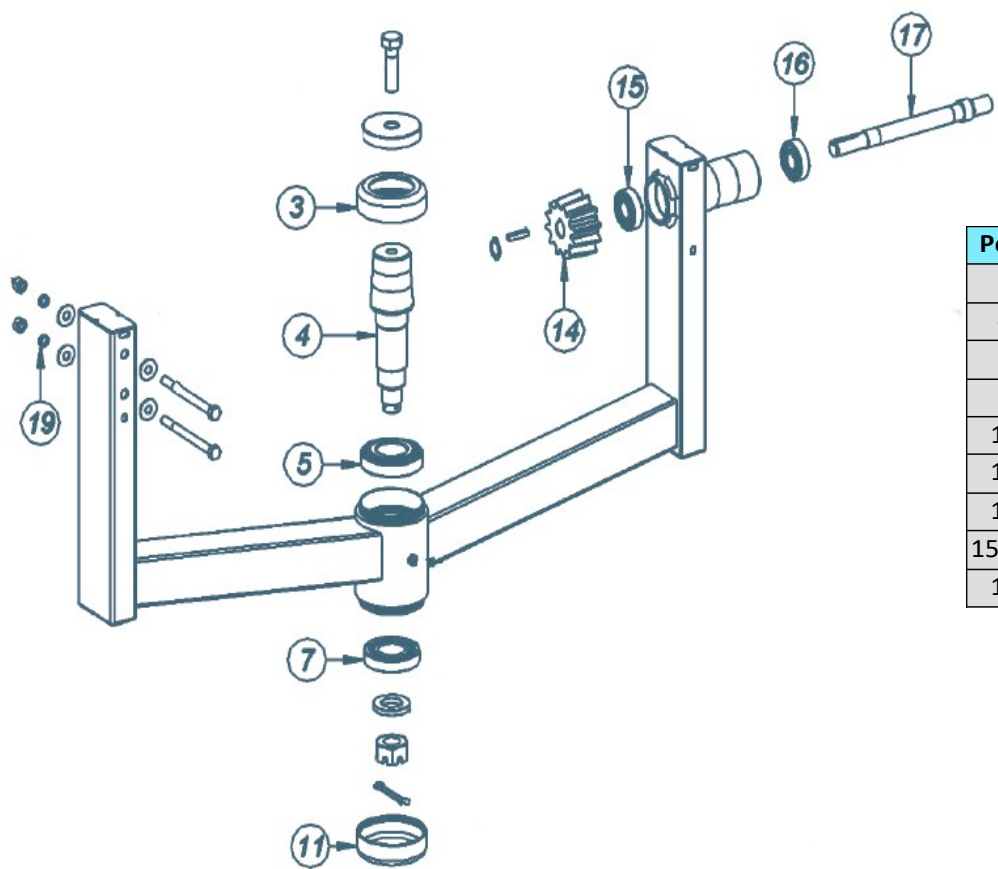

# HORMIGONERA PRIME 250L

Pos.	Denominación	Cantidad	Código	Diseño
3	Tapa con orificio	1	24110172	4122213
4	Eje Central	1	31020348	3114019
5	Rodamiento 30208	1	22020606	-
7	Rodamiento 30207	1	22020605	-
11	Tapa	1	24110101	4122090
12	Anillo Elástico E-18	2	21060116	-
14	Piñón Z-12	1	31030039	3123010
15/16	Rodamiento 6204	2	22020214	-
17	Eje Piñón	1	3114091	3114091

Pos.	Denominación	Cant.	Código	Diseño
6	Polea Movid Aluminio DN290 Lisa	1	29110119	3109079
7	Polea Motora DN68x15,88 Aluminio	1	31090007	4109076
9	Motor Monofásico 1 CV 4P 110/220V	1	-	-
	Motor Trifásico 1 CV 4P 220/380V	1	-	-
10	Correa	1	-	-
14	Caja Plastica Fechamento Preta	1	24110113	3108381
15	Caja Base Plastica Negra	1	24110170	3108357
16	Llave Enciende/Apaga Monofásica con Enchufe	1	26100101	4127021
	Llave Enciende/Apaga Trifásica sin Enchufe	1	26100102	4127022

Pos.	Denominación	Cant.	Código	Diseño
1	Kit Protección Cremallera	1	32030066	3119155
2	Tambor	1	34600053	3107124

Pos.	Denominación	Cant.	Código	Diseño
1	Caballote	1	32420081	1105150
2	Cojinete	1	31140055	3116001
3	Eje con Engrenaje	1	31020414	4114005
4	Volante	1	31200018	3122048
5	Arandela Lisa 3/4"	1	21030225	-
6	Tuerca Sextavada 3/4"	1	21021011	-
7	Engrasadora 1/8" Reta	2	24040101	-
8	Arandela Lisa 3/8"	2	21030251	-
9	Tornillo Sextavado 3/8" x 3.1/2"	1	21013826	-
10	Tuerca Sextavada 3/8"	1	21021059	-
11	Tuerca Sextavada 1/4"	1	21021004	-
12	Espiral	1	21021059	3117038
13	Rueda Plástica	2	24110197	4115046
13	Rueda de Goma	2	24110161	3115001
14	Arandela Lisa	2	21030222	4122004
15	Contrabuje 3/16" x 2"	2	21050107	-
16	Conjunto Reductor	1	31220021	3121004
17	Anillo Elástico E-54	1	21060146	-