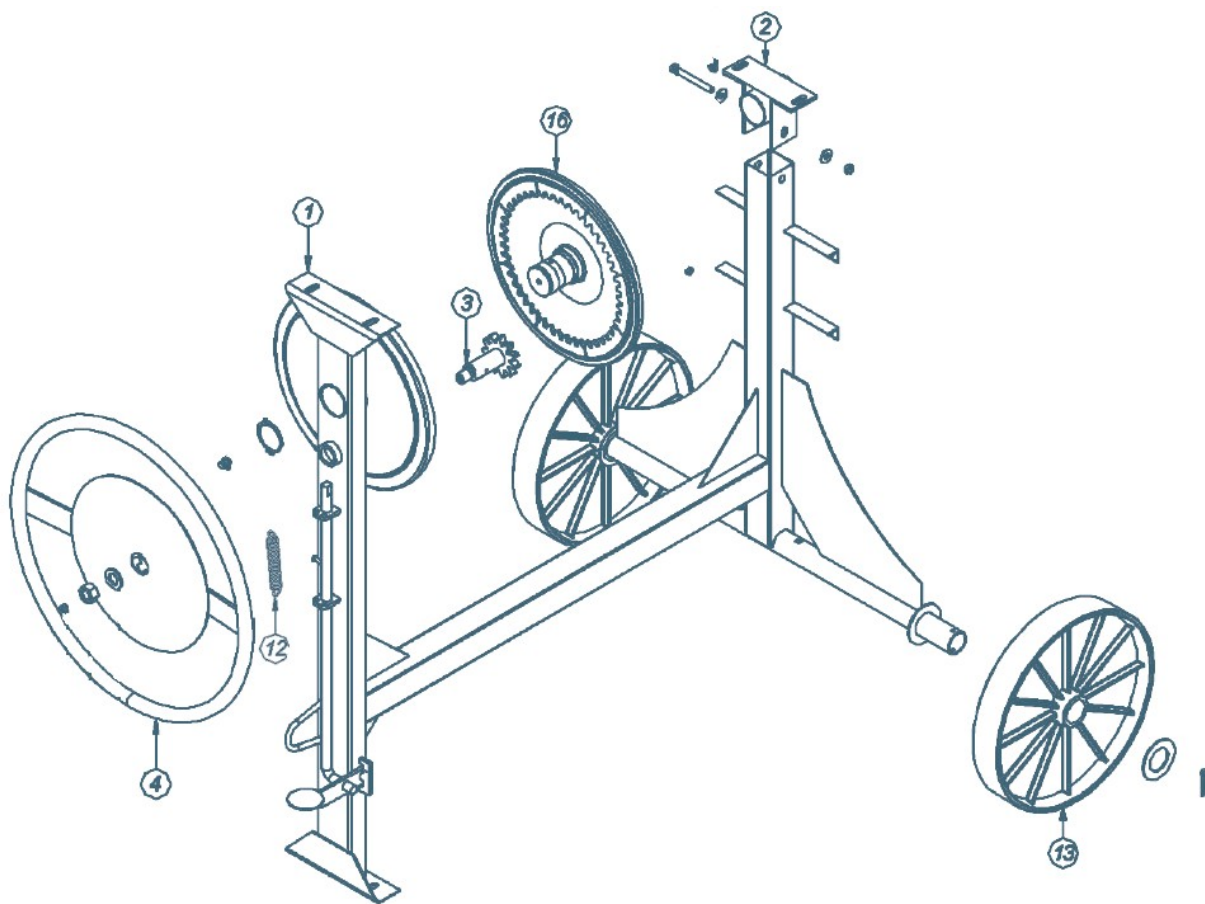

# HORMIGONERA PRIME 250L

Pos.	Denominación	Cantidad	Código	Diseño
3	Tapa con orificio	1	24110172	4122213
4	Eje Central	1	31020348	3114019
5	Rodamiento 30208	1	22020606	-
7	Rodamiento 30207	1	22020605	-
11	Tapa	1	24110101	4122090
12	Anillo Elástico E-18	2	21060116	-
14	Piñón Z-12	1	31030039	3123010
15/16	Rodamiento 6204	2	22020214	-
17	Eje Piñón	1	3114091	3114091

Pos.	Denominación	Cant.	Código	Diseño
6	Polea Movid Aluminio DN290 Lisa	1	29110119	3109079
7	Polea Motora DN68x15,88 Aluminio	1	31090007	4109076
9	Motor Monofásico 1 CV 4P 110/220V	1	-	-
	Motor Trifásico 1 CV 4P 220/380V	1	-	-
10	Correa	1	-	-
14	Caja Plastica Fechamento Preta	1	24110113	3108381
15	Caja Base Plastica Negra	1	24110170	3108357
16	Llave Enciende/Apaga Monofásica con Enchufe	1	26100101	4127021
	Llave Enciende/Apaga Trifásica sin Enchufe	1	26100102	4127022

Pos.	Denominación	Cant.	Código	Diseño
1	Kit Protección Cremallera	1	32030066	3119155
2	Tambor	1	34600053	3107124

Pos.	Denominación	Cant.	Código	Diseño
1	Caballote	1	32420081	1105150
2	Cojinete	1	31140055	3116001
3	Eje con Engrenaje	1	31020414	4114005
4	Volante	1	31200018	3122048
5	Arandela Lisa 3/4"	1	21030225	-
6	Tuerca Sextavada 3/4"	1	21021011	-
7	Engrasadora 1/8" Reta	2	24040101	-
8	Arandela Lisa 3/8"	2	21030251	-
9	Tornillo Sextavado 3/8" x 3.1/2"	1	21013826	-
10	Tuerca Sextavada 3/8"	1	21021059	-
11	Tuerca Sextavada 1/4"	1	21021004	-
12	Espiral	1	21021059	3117038
13	Rueda Plástica	2	24110197	4115046
13	Rueda de Goma	2	24110161	3115001
14	Arandela Lisa	2	21030222	4122004
15	Contrabuje 3/16" x 2"	2	21050107	-
16	Conjunto Reductor	1	31220021	3121004
17	Anillo Elástico E-54	1	21060146	-