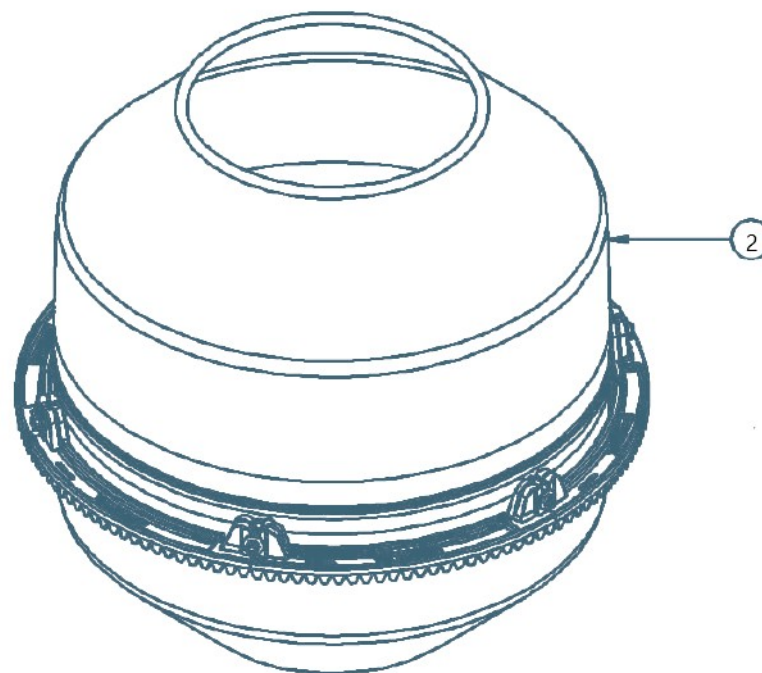

# HORMIGONERA PRIME 250L

Pos.	Denominación	Cantidad	Código	Diseño
3	Tapa con orificio	1	24110172	4122213
4	Eje Central	1	31020348	3114019
5	Rodamiento 30208	1	22020606	-
7	Rodamiento 30207	1	22020605	-
11	Tapa	1	24110101	4122090
12	Anillo Elástico E-18	2	21060116	-
14	Piñón Z-12	1	31030039	3123010
15/16	Rodamiento 6204	2	22020214	-
17	Eje Piñón	1	3114091	3114091

Pos.	Denominación	Cant.	Código	Diseño
6	Polea Movid Aluminio DN290 Lisa	1	29110119	3109079
7	Polea Motora DN68x15,88 Aluminio	1	31090007	4109076
9	Motor Monofásico 1 CV 4P 110/220V	1	-	-
	Motor Trifásico 1 CV 4P 220/380V	1	-	-
10	Correa	1	-	-
14	Caja Plastica Fechamento Preta	1	24110113	3108381
15	Caja Base Plastica Negra	1	24110170	3108357
16	Llave Enciende/Apaga Monofásica con Enchufe	1	26100101	4127021
	Llave Enciende/Apaga Trifásica sin Enchufe	1	26100102	4127022

Pos.	Denominación	Cant.	Código	Diseño
1	Kit Protección Cremallera	1	32030066	3119155
2	Tambor	1	34600053	3107124

Pos.	Denominación	Cant.	Código	Diseño
1	Caballote	1	32420081	1105150
2	Cojinete	1	31140055	3116001
3	Eje con Engrenaje	1	31020414	4114005
4	Volante	1	31200018	3122048
5	Arandela Lisa 3/4"	1	21030225	-
6	Tuerca Sextavada 3/4"	1	21021011	-
7	Engrasadora 1/8" Reta	2	24040101	-
8	Arandela Lisa 3/8"	2	21030251	-
9	Tornillo Sextavado 3/8" x 3.1/2"	1	21013826	-
10	Tuerca Sextavada 3/8"	1	21021059	-
11	Tuerca Sextavada 1/4"	1	21021004	-
12	Espiral	1	21021059	3117038
13	Rueda Plástica	2	24110197	4115046
13	Rueda de Goma	2	24110161	3115001
14	Arandela Lisa	2	21030222	4122004
15	Contrabuje 3/16" x 2"	2	21050107	-
16	Conjunto Reductor	1	31220021	3121004
17	Anillo Elástico E-54	1	21060146	-