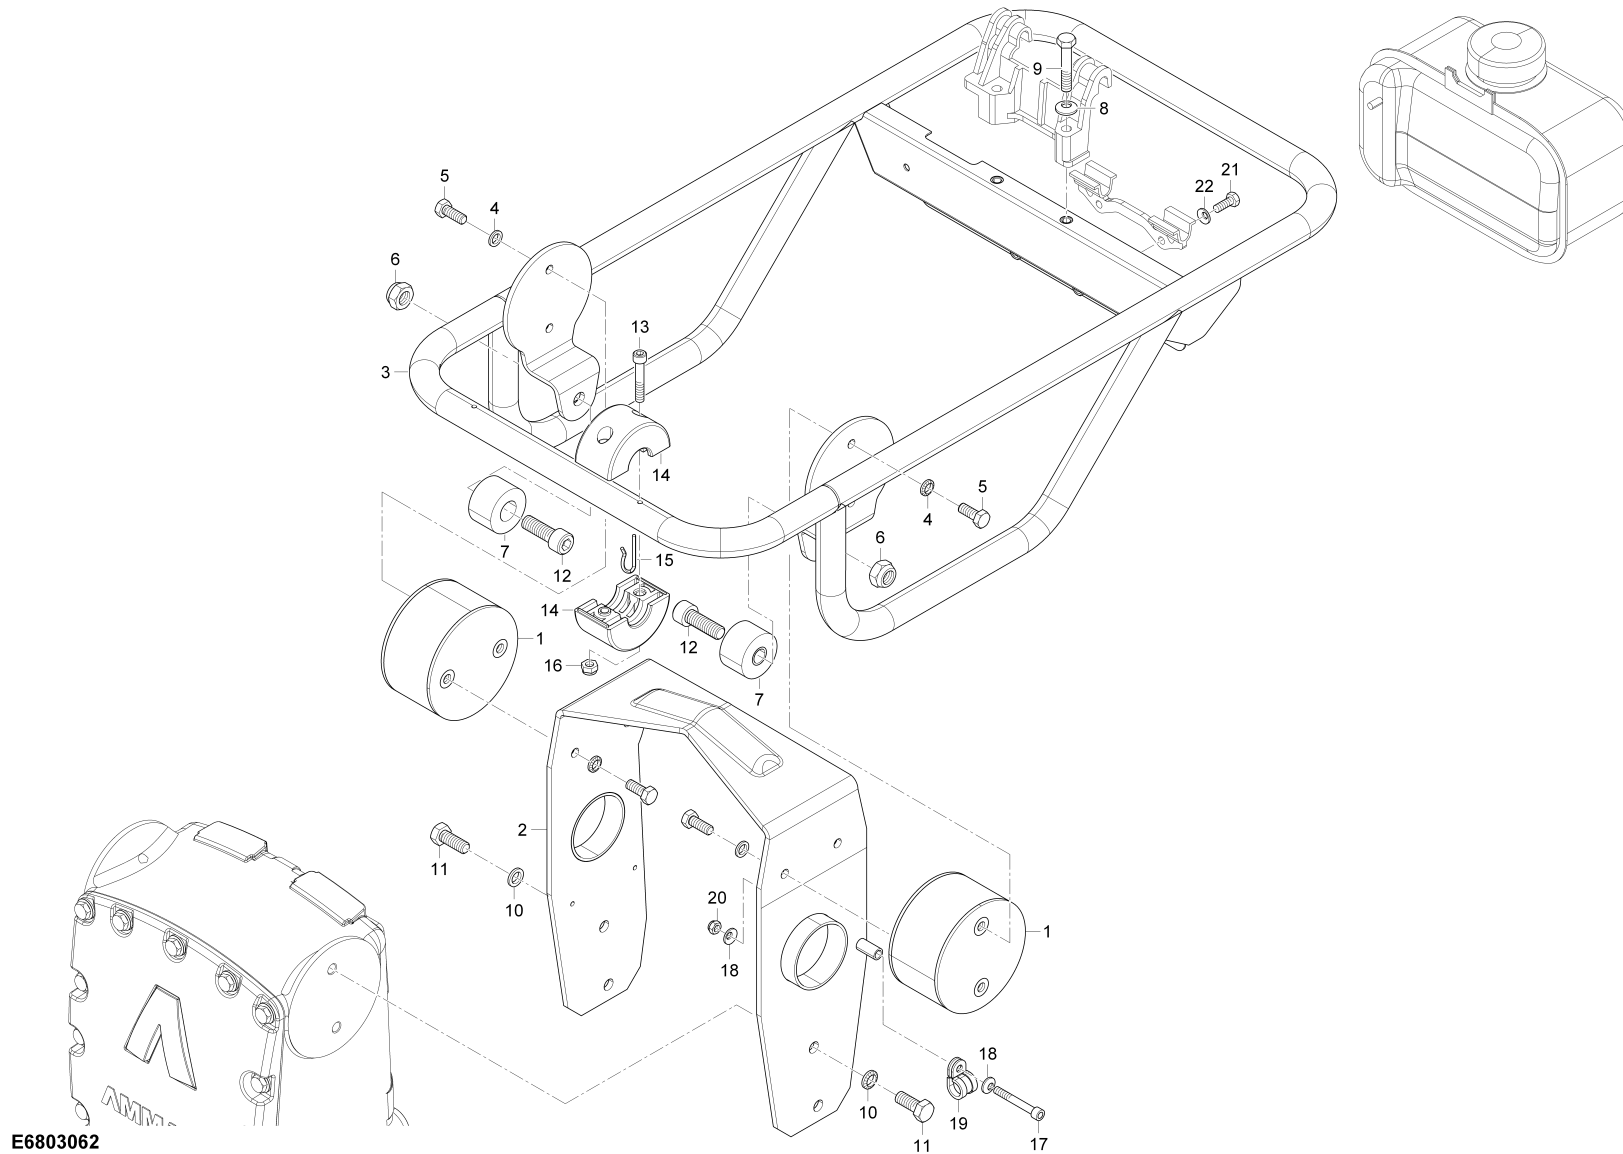

E6803000

Vibratory rammer

001

ACR70D Holding Bow
ACR70D Haltebügel
ACR70D Étrier De Blocage

2-E6808000

Pos	Artikel	Menge	ME	Bezeichnung	Description	Designation	Bemerkung
1	2-E6803062	1	ST	ADS70 S/N 10656557-	ADS70 S/N 10656557-	ADS70 S/N 10656557-	