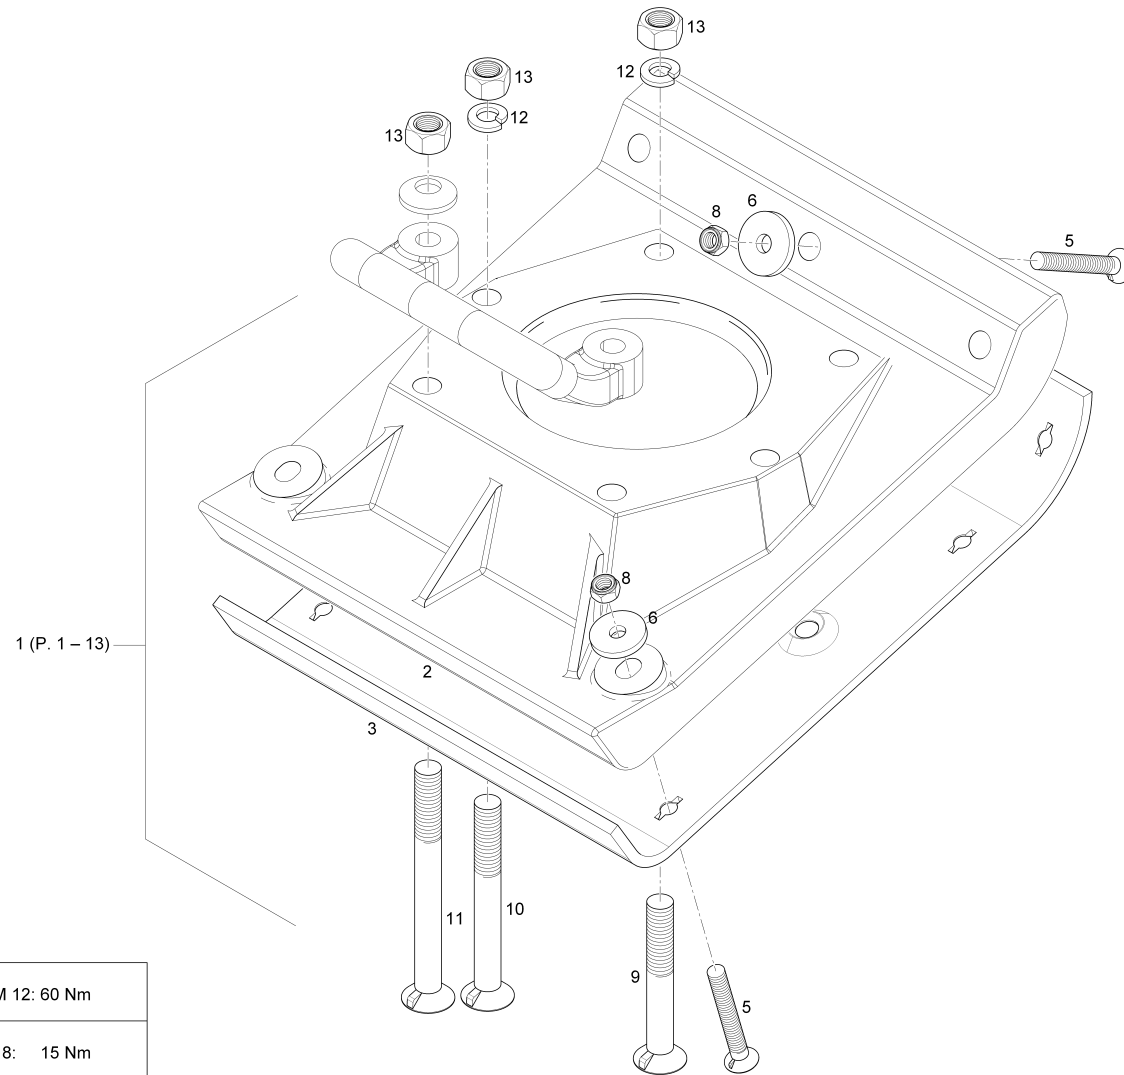

E6805050

Pos	Artikel	Menge	ME	Bezeichnung	Description	Designation	Bemerkung
1	2-06804312	1	ST	Arbeitsplatte	Working plate	Plaque de travail	
2	2-06804494	1	ST	Fussplatte	Base plate	Plaque d'assise	
3	2-06804297	1	ST	Bodenplatte	Base plate	Tôle de fond	
5	2-83204003	5	ST	Senkschraube	Countersunk screw	Vis à tête fraisée	
6	2-06804135	5	ST	Scheibe	Washer	Rondelle	
8	2-83101300	5	ST	6kt-Mutter	Hexagon nut	Écrou hexagonal	
9	2-83204004	2	ST	Senkschraube	Countersunk screw	Vis à tête fraisée	
10	2-83204005	2	ST	Senkschraube	Countersunk screw	Vis à tête fraisée	
11	2-83204008	2	ST	Senkschraube	Countersunk screw	Vis à tête fraisée	
12	2-80166156	6	ST	Sicherungsscheibe	Lock washer	Rondelle frein	
13	2-82201056	6	ST	6kt-Mutter	Hexagon nut	Écrou hexagonal