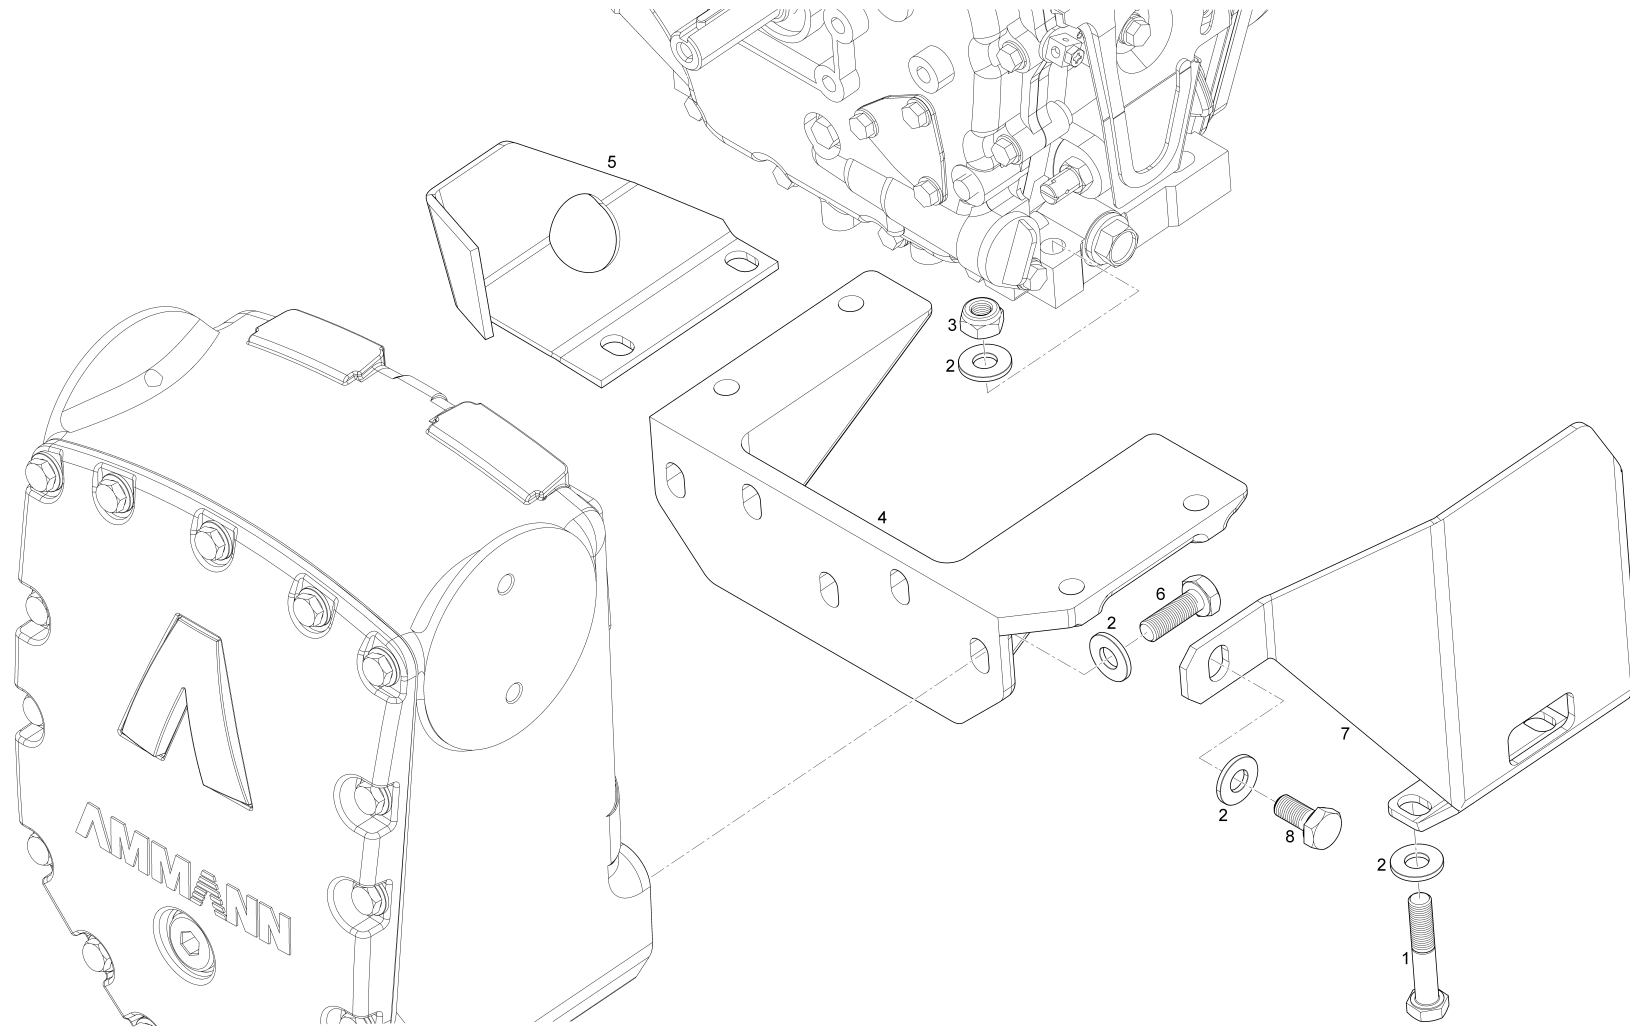

E6803027

Pos	Artikel	Menge	ME	Bezeichnung	Description	Designation	Bemerkung
1	2-81604084	4	ST	6kt-Schraube	Hexagon head screw	Vis à tête hexagonale	
2	2-80167071	13	ST	Spannscheibe	Strain washer	Rondelle élastique	
3	2-82201048	4	ST	6kt-Mutter	Hexagon nut	Écrou hexagonal	
4	2-06804012	1	ST	Stützwinkel	Support angle	Cornière d'appui	
5	2-06804148	1	ST	Schutzblech	Protection plate	Tôle de sécurité	
6	2-81704097	5	ST	6kt-Schraube	Hexagon head screw	Vis à tête hexagonale	
7	2-06804263	1	ST	Schutzblech	Protection plate	Tôle de sécurité	
8	2-81704089	1	ST	6kt-Schraube	Hexagon head screw	Vis à tête hexagonale	