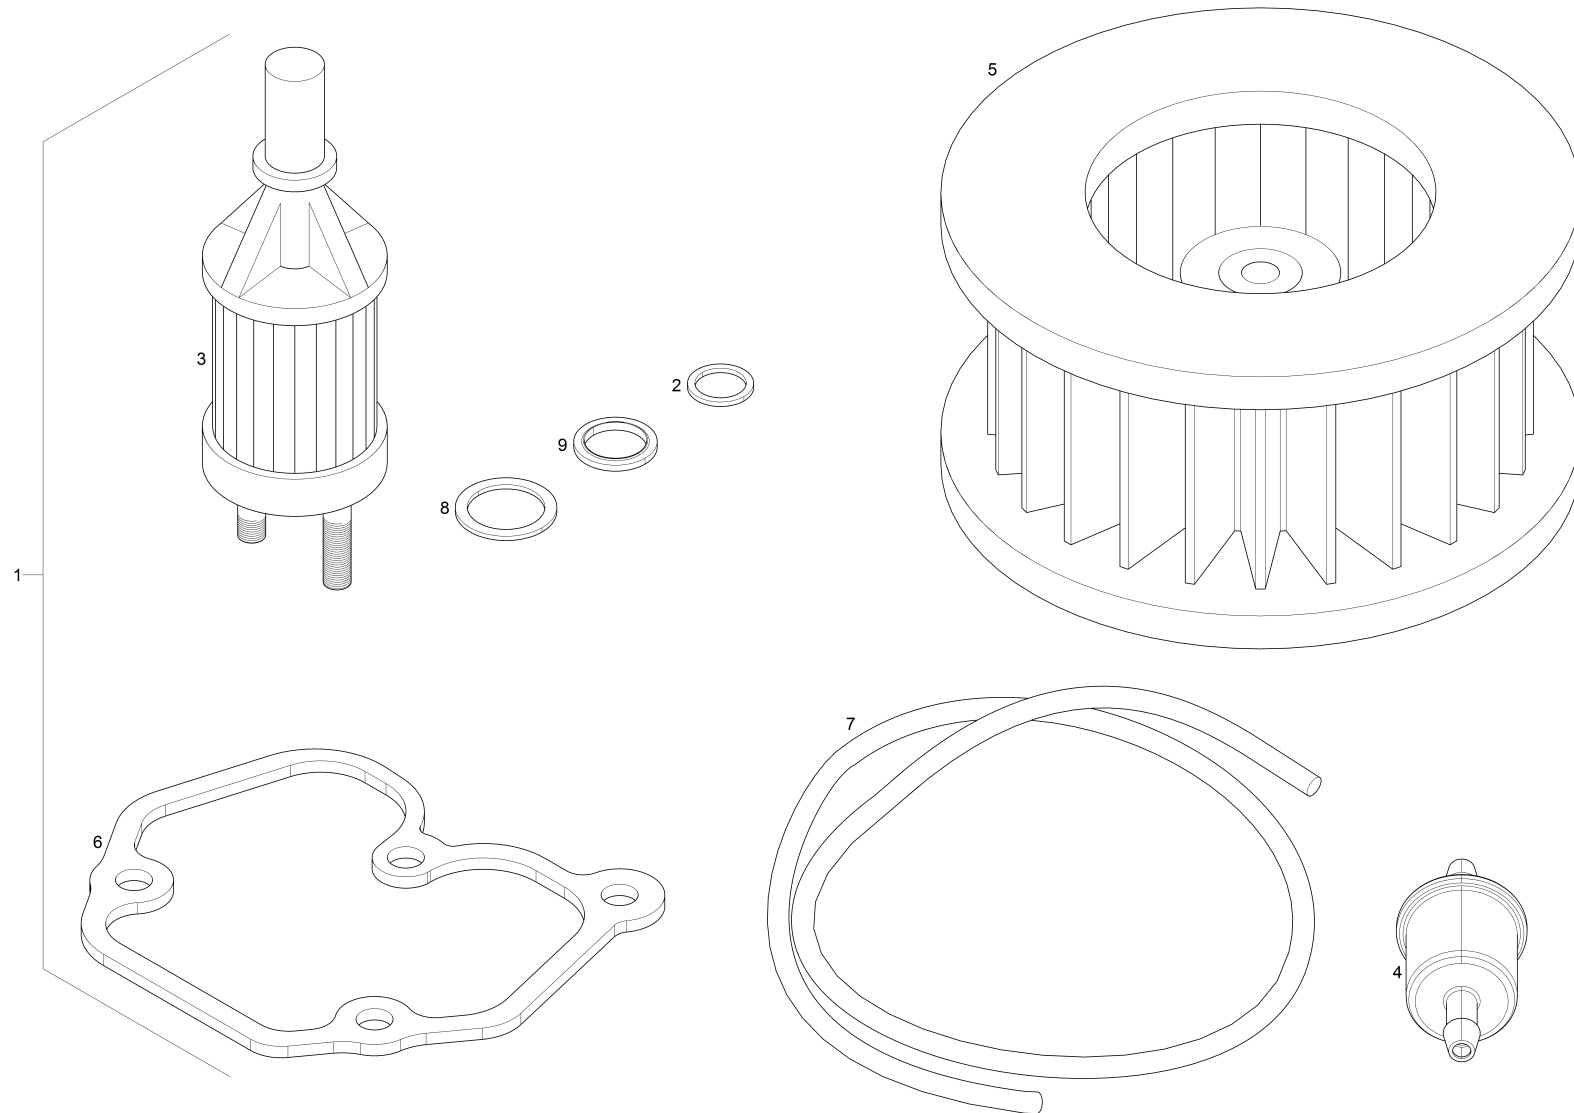

E6808026

Vibratory rammer

023

ADS/ACR70D Maintenance kit
ADS/ACR70D Wartungs-Kit
ADS/ACR70D Kit de maintenance

2-E6808026

AMMANN

Pos	Artikel	Menge	ME	Bezeichnung	Description	Designation	Bemerkung
1	2-E6808032	1	ST	ADS/ACR70D S/N 1035307-	ADS/ACR70D S/N 1035307-	ADS/ACR70D S/N 1035307-	