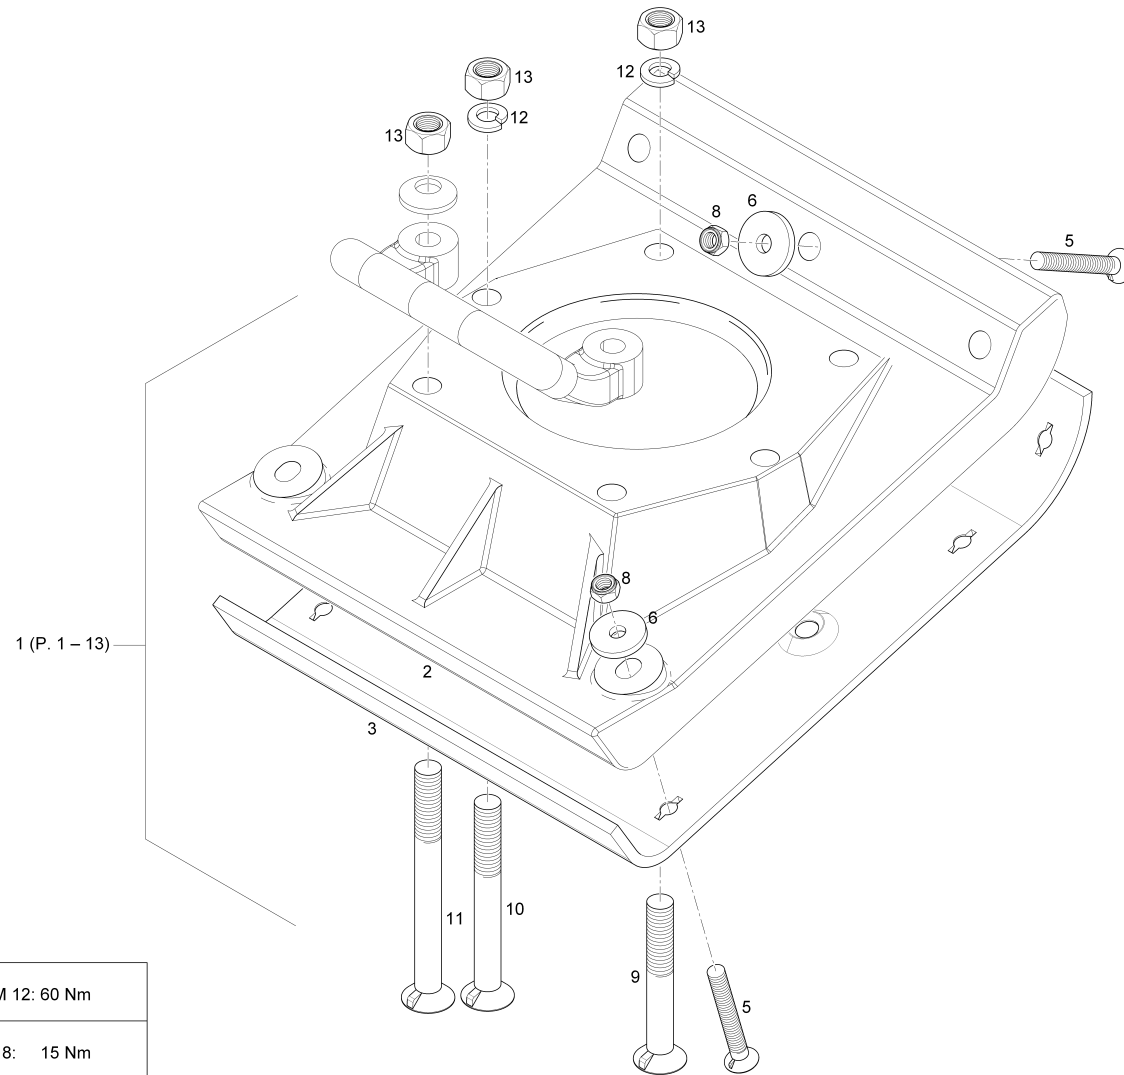

E6805050

Pos	Artikel	Menge	ME	Bezeichnung	Description	Designation	Bemerkung
1	2-06804313	1	ST	Arbeitsplatte	Working plate	Plaque de travail	
2	2-06804494	1	ST	Fussplatte	Base plate	Plaque d'assise	
3	2-06804296	1	ST	Bodenplatte	Base plate	Tôle de fond	
5	2-83204003	5	ST	Senkschraube	Countersunk screw	Vis à tête fraisée	
6	2-06804135	5	ST	Scheibe	Washer	Rondelle	
8	2-83101300	5	ST	6kt-Mutter	Hexagon nut	Écrou hexagonal	
9	2-83204004	2	ST	Senkschraube	Countersunk screw	Vis à tête fraisée	
10	2-83204005	2	ST	Senkschraube	Countersunk screw	Vis à tête fraisée	
11	2-83204008	2	ST	Senkschraube	Countersunk screw	Vis à tête fraisée	
12	2-80166156	6	ST	Sicherungsscheibe	Lock washer	Rondelle frein	
13	2-82201056	6	ST	6kt-Mutter	Hexagon nut	Écrou hexagonal