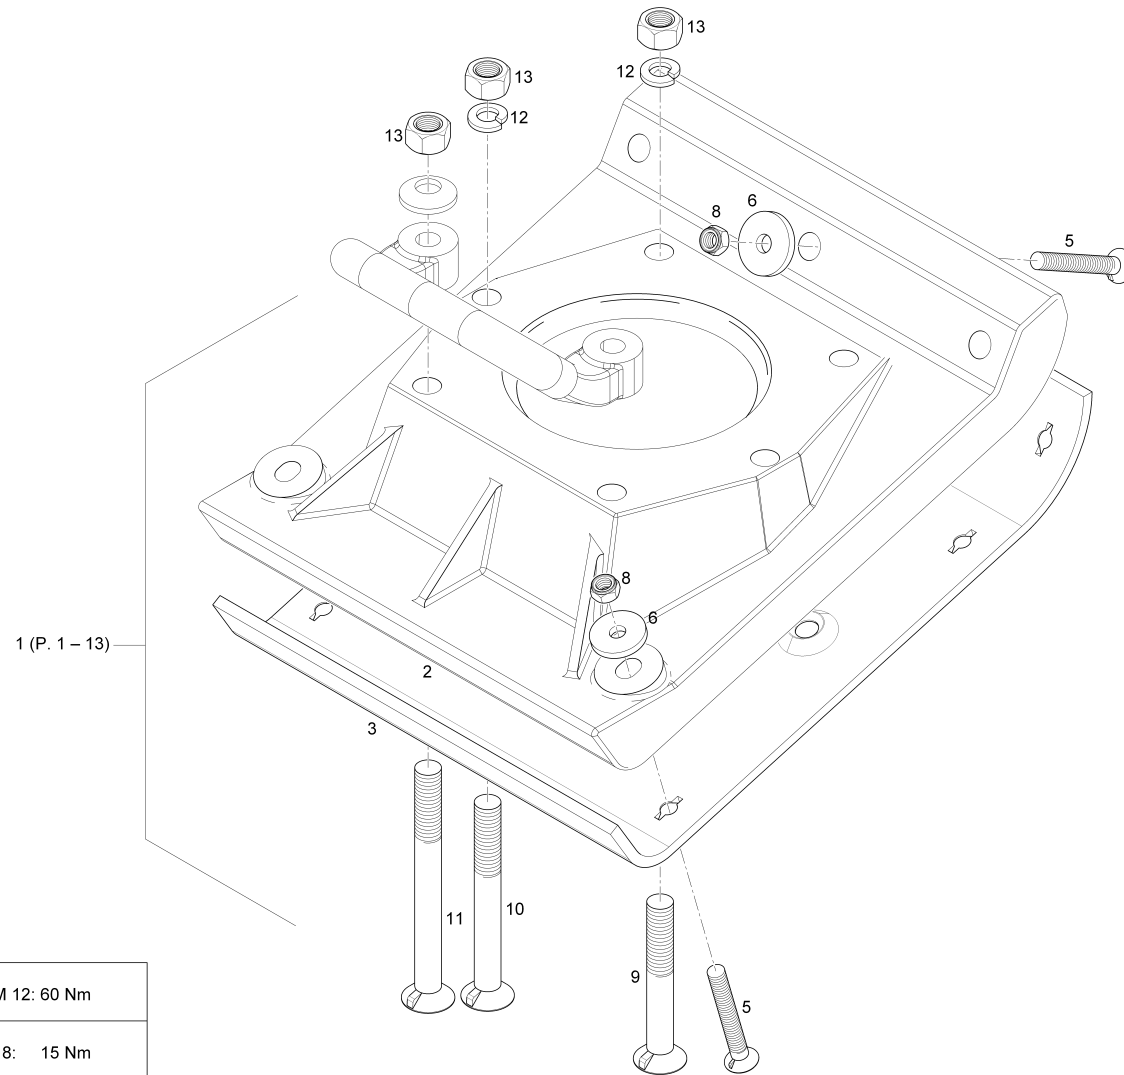

E6805050

Pos	Artikel	Menge	ME	Bezeichnung	Description	Designation	Bemerkung
1	2-06804418	1	ST	Arbeitsplatte	Working plate	Plaque de travail	
2	2-06804391	1	ST	Fussplatte	Base plate	Plaque d'assise	
3	2-06804332	1	ST	Bodenplatte	Base plate	Tôle de fond	
5	2-83204003	5	ST	Senkschraube	Countersunk screw	Vis à tête fraisée	
6	2-06804135	1	ST	Scheibe	Washer	Rondelle	
7	2-06804387	4	ST	Scheibe	Washer	Rondelle	
8	2-83101300	5	ST	6kt-Mutter	Hexagon nut	Écrou hexagonal	
9	2-83204004	2	ST	Senkschraube	Countersunk screw	Vis à tête fraisée	
10	2-83204005	2	ST	Senkschraube	Countersunk screw	Vis à tête fraisée	
11	2-83204008	2	ST	Senkschraube	Countersunk screw	Vis à tête fraisée	
12	2-80166156	6	ST	Sicherungsscheibe	Lock washer	Rondelle frein	
13	2-82201056	6	ST	6kt-Mutter	Hexagon nut	Écrou hexagonal