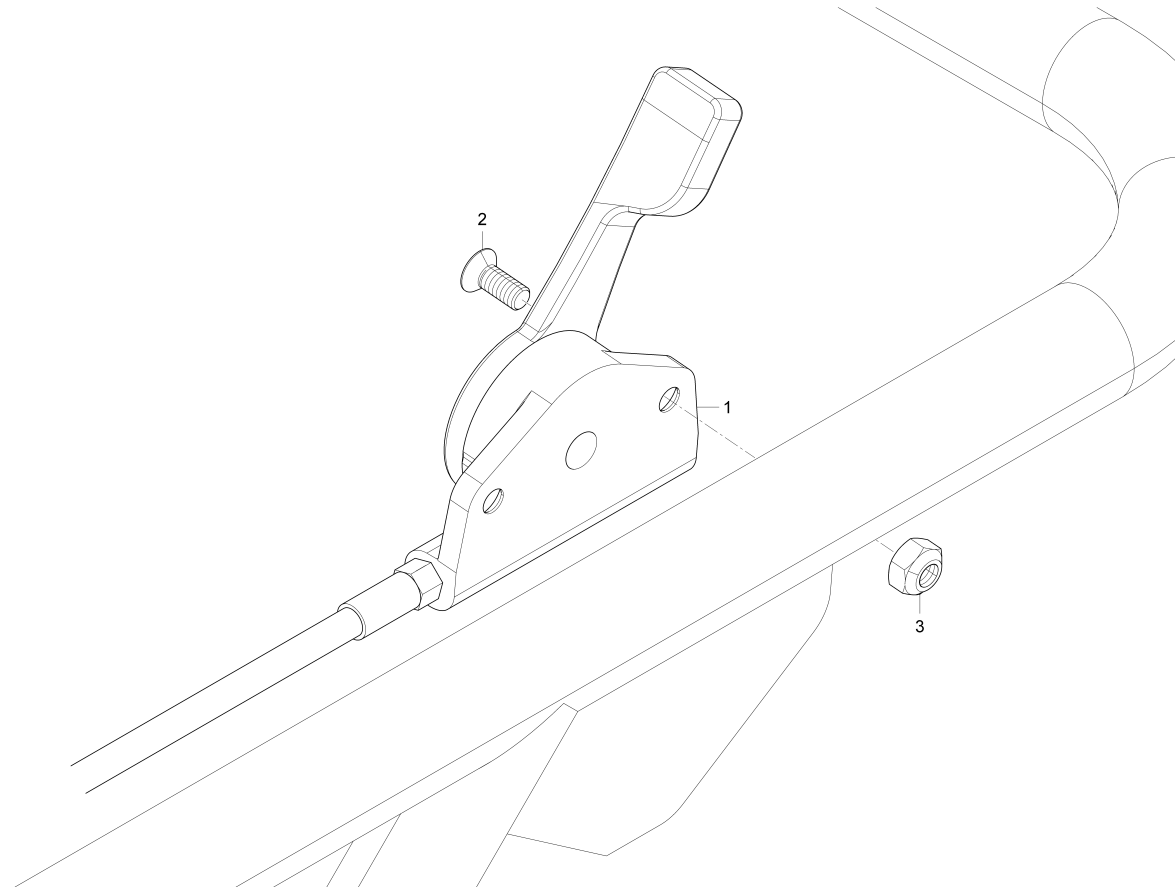

E6803063

Pos	Artikel	Menge	ME	Bezeichnung	Description	Designation	Bemerkung
1	2-80242230	1	ST	Gaszug	Accelerator cable	Cable d'accélérateur	
2	2-82702022	2	ST	Senkschraube	Countersunk screw	Vis à tête fraisée	
3	2-82201013	2	ST	6kt-Mutter	Hexagon nut	Écrou hexagonal