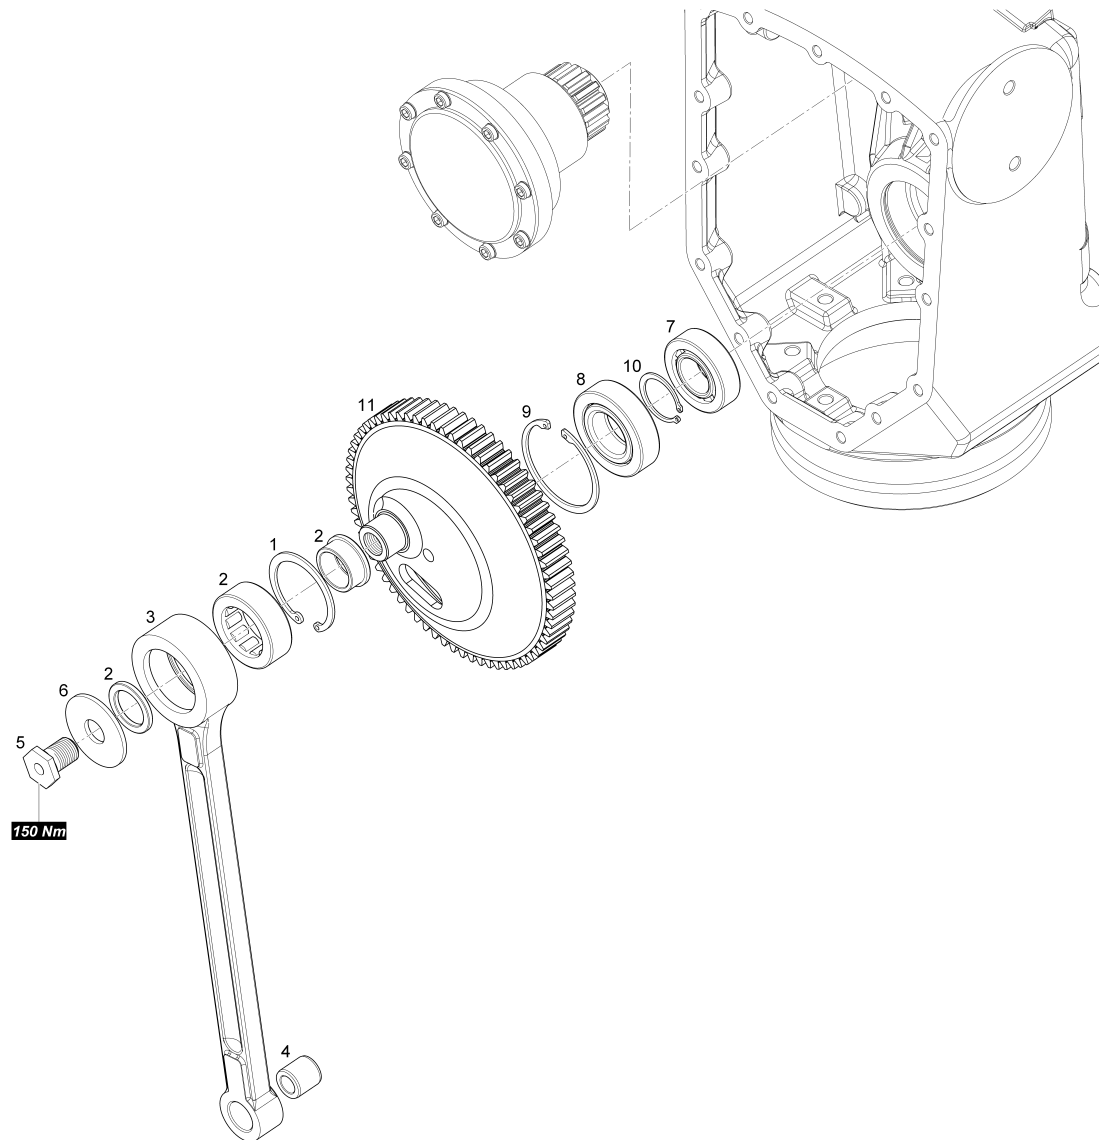

E6803033

Pos	Artikel	Menge	ME	Bezeichnung	Description	Designation	Bemerkung
1	2-80158072	1	ST	Sicherungsring	Circlip	Circlip	S/N -1034610 : 2*
2	2-80111270	1	ST	Zylinderrollenlager	Cylindrical roller bearing	Roulement à rouleaux cylindriques	
3	2-06804006	1	ST	Pleuelstange	Con-rod	Bielle	
4	2-06804007	1	ST	Laufbuchse	Floating bushing	Garniture	
5	2-06804099	1	ST	Schraube	Screw	Vis	
6	2-80161021	1	ST	Scheibe	Washer	Rondelle	
7	2-80110037	1	ST	Zylinderrollenlager	Cylindrical roller bearing	Roulement à rouleaux cylindriques	
8	2-80110310	1	ST	Zylinderrollenlager	Cylindrical roller bearing	Roulement à rouleaux cylindriques	
9	2-80158102	1	ST	Sicherungsring	Circlip	Circlip	
10	2-80159150	1	ST	Sicherungsring	Circlip	Circlip	
11	2-06804008	1	ST	Antriebsrad	Drive wheel	Roue d'entraînement