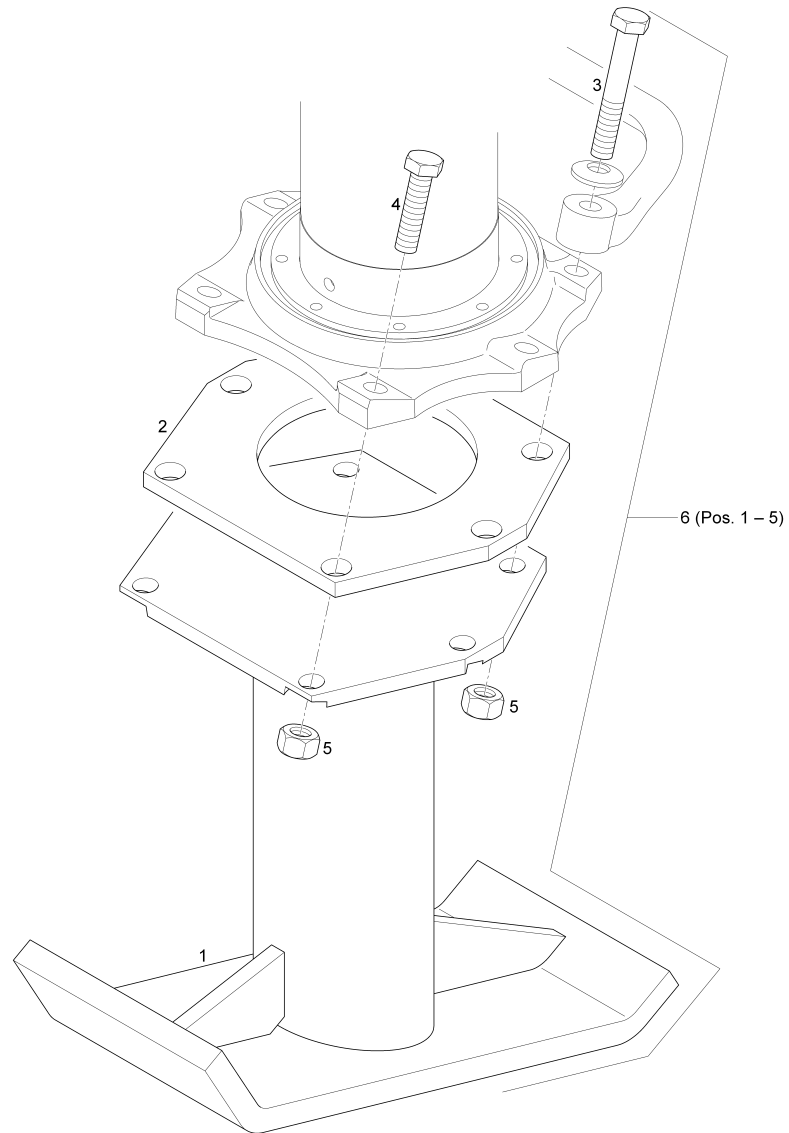

H = 300 mm
B1 = 150 mm
B2 = 120 mm

E6805061

Pos	Artikel	Menge	ME	Bezeichnung	Description	Designation	Bemerkung
1	2-06804472	1	ST	Fussverlängerung	Foot extension	Prolongateur de pied	
2	2-06804471	1	ST	Zwischenplatte	Intermediate plate	Plaque d'écartement	
3	2-81605137	2	ST	6kt-Schraube	Hexagon head screw	Vis à tête hexagonale	
4	2-81605072	4	ST	6kt-Schraube	Hexagon head screw	Vis à tête hexagonale	
5	2-83101310	6	ST	6kt-Mutter	Hexagon nut	Écrou hexagonal	
6	2-06804395	1	ST	Fussverlängerung	Foot extension	Prolongateur de pied	Option