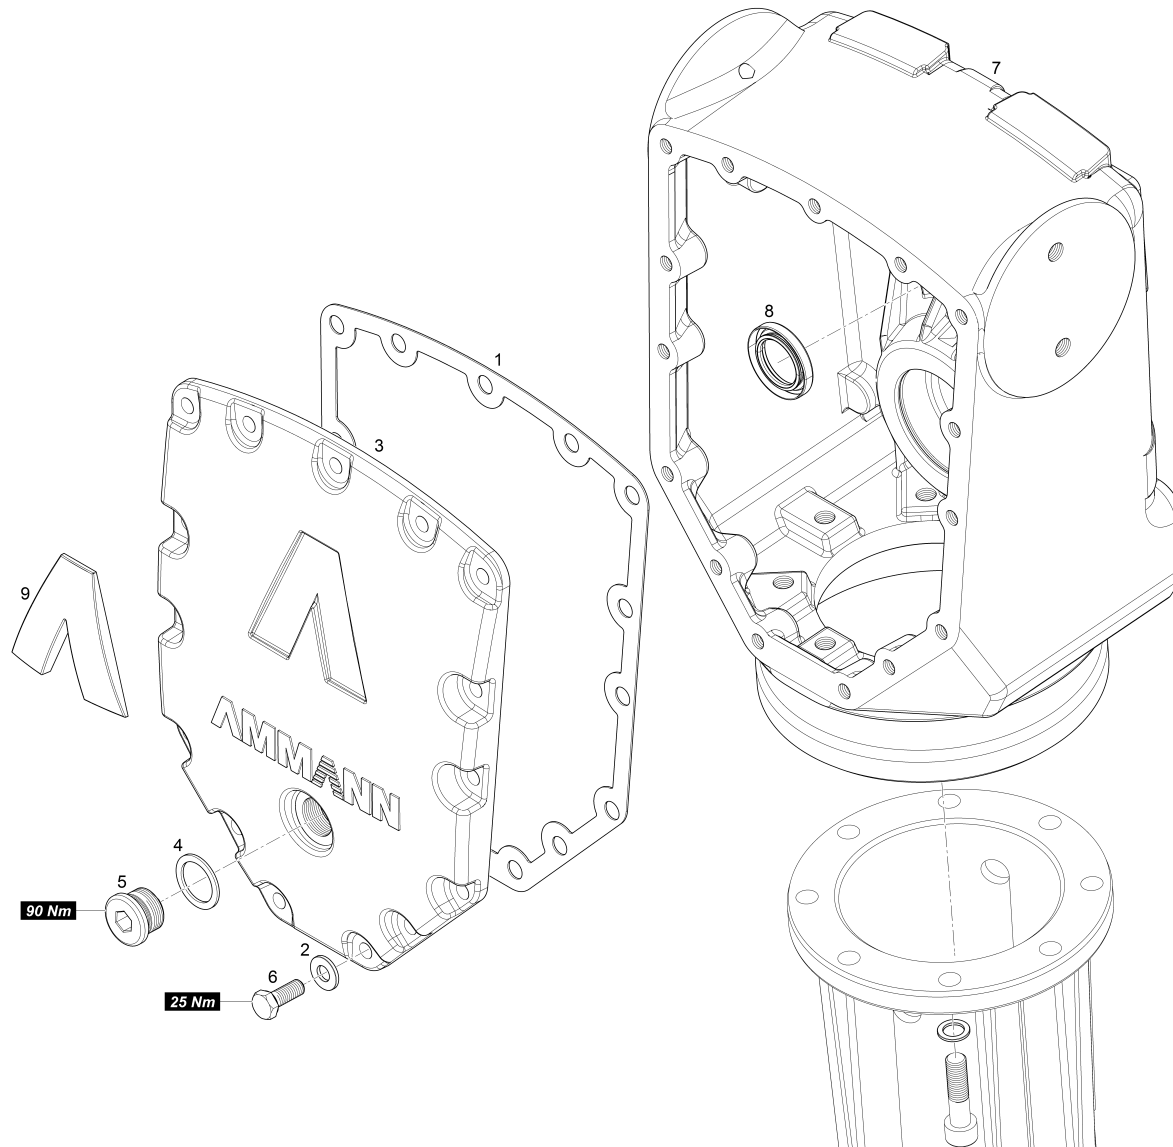

E6808022

Pos	Artikel	Menge	ME	Bezeichnung	Description	Designation	Bemerkung
1	2-06804075	1	ST	Dichtung	Gasket	Joint d'étanchéité	
2	2-80167080	15	ST	Spannscheibe	Strain washer	Rondelle élastique	
3	2-06804385	1	ST	Deckel	Cover	Couvercle	
4	2-80137210	1	ST	Dichtring	Sealing ring	Bague d'étanchéité	
5	2-81101104	1	ST	Verschlusschraube	Screw plug	Vis de fermeture	
6	2-81703074	15	ST	6kt-Schraube	Hexagon head screw	Vis à tête hexagonale	
7	2-06804010	1	ST	Getriebegehäuse	Gear housing	Carter d'engrenages	
8	2-80130024	1	ST	Wellendichtring	Shaft seal ring	Bague à lèvres avec ressort	
9	1202775	1	ST	Firmensignet	Company logo	Signe distinctif	S/N 11007887