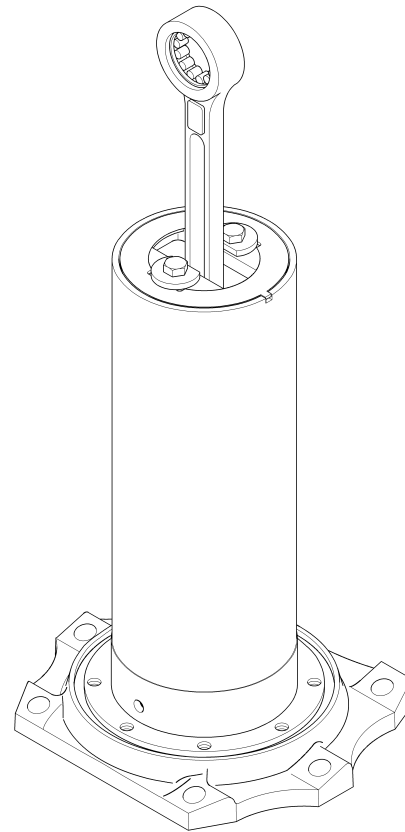

Pos	Artikel	Menge	ME	Bezeichnung	Description	Designation	Bemerkung
1	2-06804027	2	ST	Druckfeder	Compression spring	Ressort de pression	
2	2-81703066	2	ST	6kt-Schraube	Hexagon head screw	Vis à tête hexagonale	S/N -1034610
3	2-06804161	1	ST	Puffer	Buffer	Armortisseur	
4	2-06804097	2	ST	Verschlussstopfen	Sealing plug	Bouchon de fermeture	
5	2-06804005	1	ST	Bolzen	Bolt	Boulon	
6	2-06804042	1	ST	Federscheibe	Spring washer	Rondelle élastique	
7	2-06804020	1	ST	Endanschlag	End stop	Butée de fin de course	
8	2-06804004	1	ST	Kolben	Piston	Piston	

E6801010