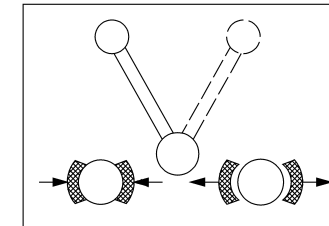

Pos	Artikel	Menge	ME	Bezeichnung	Description	Designation	Bemerkung
1	2-06804473	1	ST	Fussverlängerung	Foot extension	Prolongateur de pied	
2	2-06804471	1	ST	Zwischenplatte	Intermediate plate	Plaque d'écartement	
3	2-81605137	2	ST	6kt-Schraube	Hexagon head screw	Vis à tête hexagonale	
4	2-81605072	4	ST	6kt-Schraube	Hexagon head screw	Vis à tête hexagonale	
5	2-83101310	6	ST	6kt-Mutter	Hexagon nut	Écrou hexagonal	
6	2-06804392	1	ST	Fussverlängerung	Foot extension	Prolongateur de pied	Option

AMMANN

**Motorenöl-
ablass**

**Engine
oil drain plug**

**Vidange
d'huile de moteurs**

Stop ↓

ADS 70