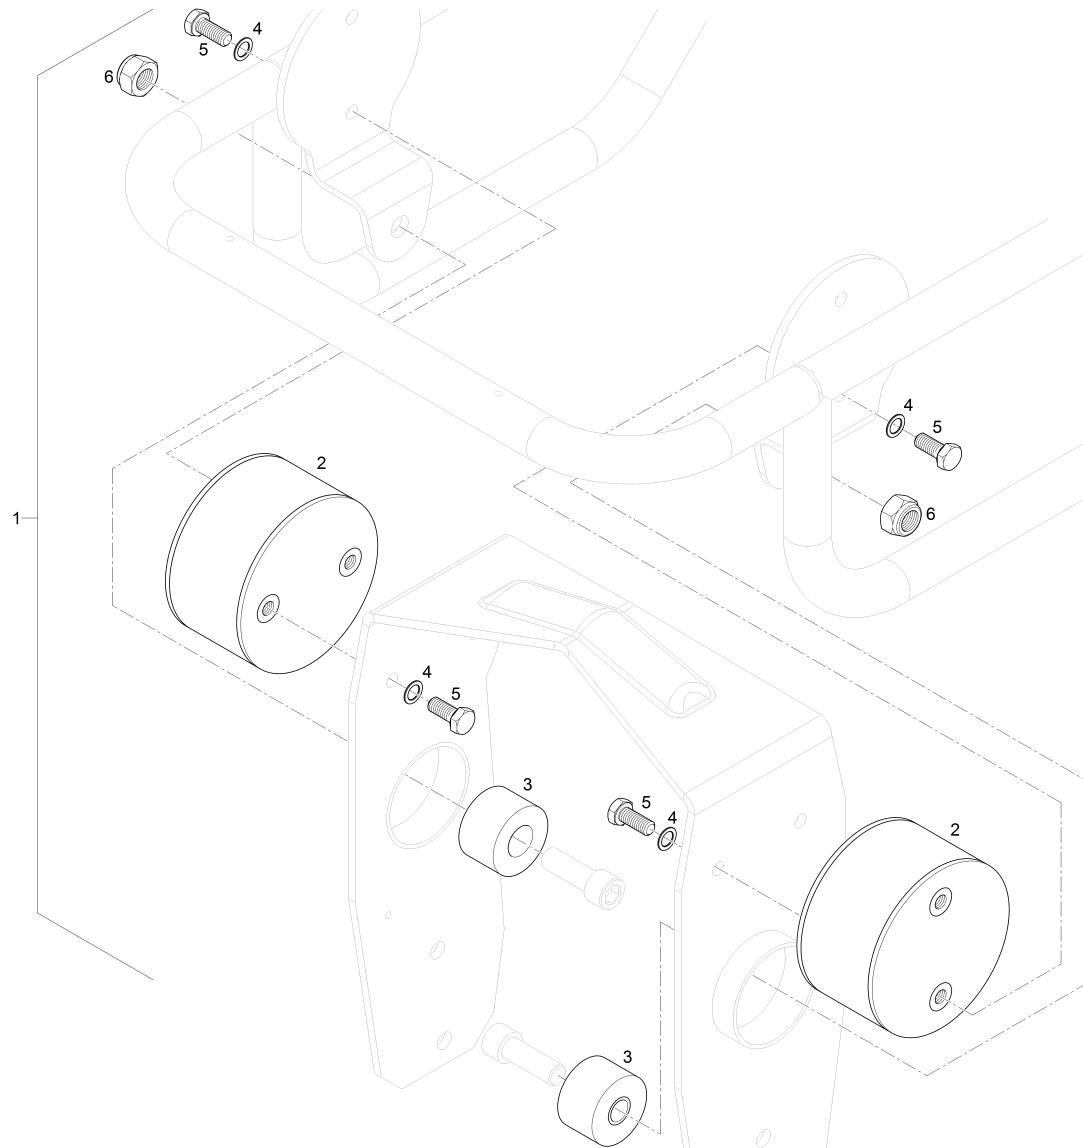

E6808029

Vibratory rammer

026

ADS/ACR70D Repair kit holding bow
ADS/ACR70D Reparatur-Kit Haltebügel
ADS/ACR70D Kit de réparation étrier de **2-E6808029**

Pos	Artikel	Menge	ME	Bezeichnung	Description	Designation	Bemerkung
1	2-E6808035	1	ST	ADS/ACR70D S/N 1035307-	ADS/ACR70D S/N 1035307-	ADS/ACR70D S/N 1035307-	