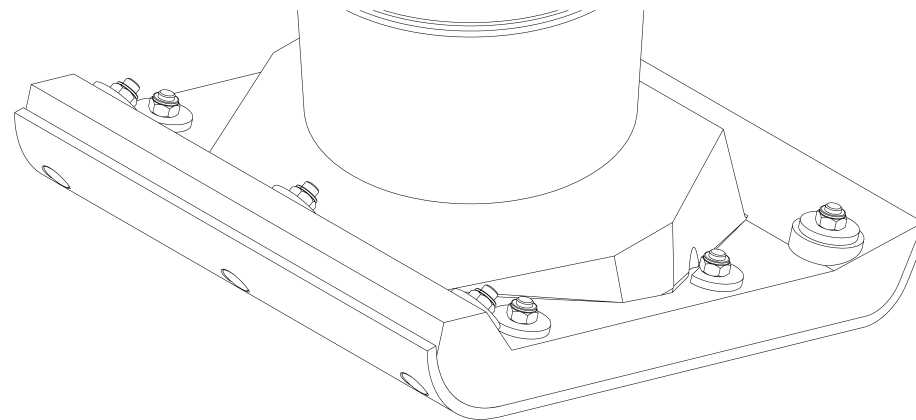

Pos	Artikel	Menge	ME	Bezeichnung	Description	Designation	Bemerkung
1	2-06804417	1	ST	Arbeitsplatte	Working plate	Plaque de travail	
2	2-06804494	1	ST	Fussplatte	Base plate	Plaque d'assise	
3	2-06804495	1	ST	Bodenplatte	Base plate	Tôle de fond	
5	2-83204003	5	ST	Senkschraube	Countersunk screw	Vis à tête fraisée	
6	2-06804135	5	ST	Scheibe	Washer	Rondelle	
8	2-83101300	5	ST	6kt-Mutter	Hexagon nut	Écrou hexagonal	
9	2-83204004	2	ST	Senkschraube	Countersunk screw	Vis à tête fraisée	
10	2-83204005	2	ST	Senkschraube	Countersunk screw	Vis à tête fraisée	
11	2-83204008	2	ST	Senkschraube	Countersunk screw	Vis à tête fraisée	
12	2-80166156	6	ST	Sicherungsscheibe	Lock washer	Rondelle frein	
13	2-82201056	6	ST	6kt-Mutter	Hexagon nut	Écrou hexagonal	

E6801013