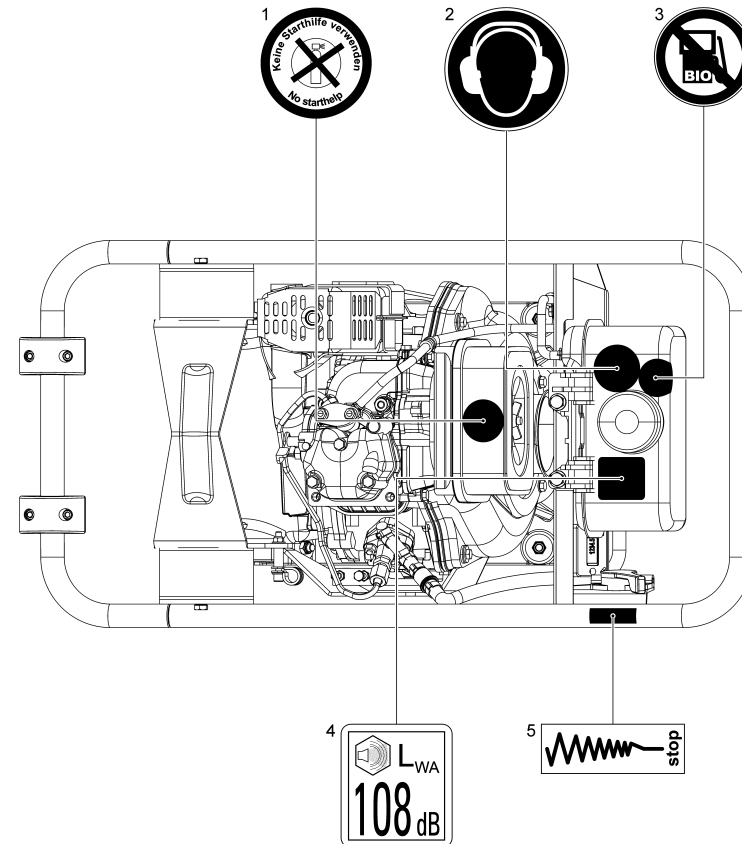

Pos	Artikel	Menge	ME	Bezeichnung	Description	Designation	Bemerkung
1	2-00202604	1	ST	Schild	Plate	Enseigne	
2	2-00204129	1	ST	Folie	Foil	Feuille autocollant	
3	2-00202550	1	ST	Folie	Foil	Feuille autocollant	
4	2-00202602	1	ST	Schild	Plate	Enseigne	
5	2-00202037	1	ST	Folie	Foil	Feuille autocollant	
6	2-00207320	1	ST	Folie	Foil	Feuille autocollant	S/N 11007887-