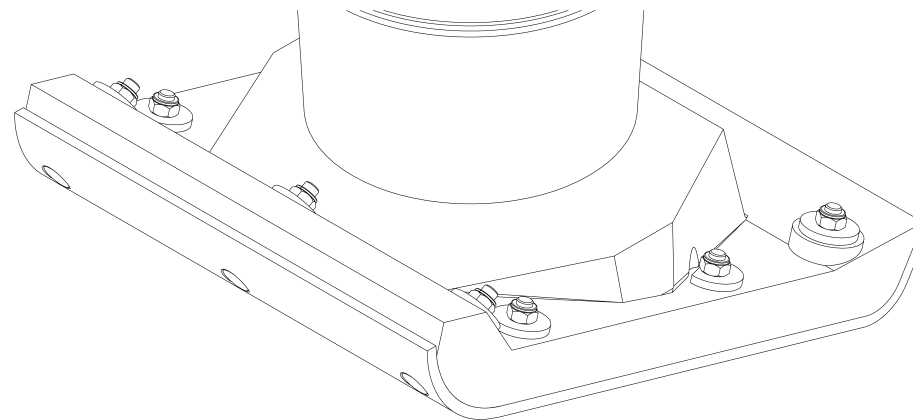

Pos	Artikel	Menge	ME	Bezeichnung	Description	Designation	Bemerkung
1	2-06804312	1	ST	Arbeitsplatte	Working plate	Plaque de travail	
2	2-06804494	1	ST	Fussplatte	Base plate	Plaque d'assise	
3	2-06804297	1	ST	Bodenplatte	Base plate	Tôle de fond	
5	2-83204003	5	ST	Senkschraube	Countersunk screw	Vis à tête fraisée	
6	2-06804135	5	ST	Scheibe	Washer	Rondelle	
8	2-83101300	5	ST	6kt-Mutter	Hexagon nut	Écrou hexagonal	
9	2-83204004	2	ST	Senkschraube	Countersunk screw	Vis à tête fraisée	
10	2-83204005	2	ST	Senkschraube	Countersunk screw	Vis à tête fraisée	
11	2-83204008	2	ST	Senkschraube	Countersunk screw	Vis à tête fraisée	
12	2-80166156	6	ST	Sicherungsscheibe	Lock washer	Rondelle frein	
13	2-82201056	6	ST	6kt-Mutter	Hexagon nut	Écrou hexagonal	

E6801013