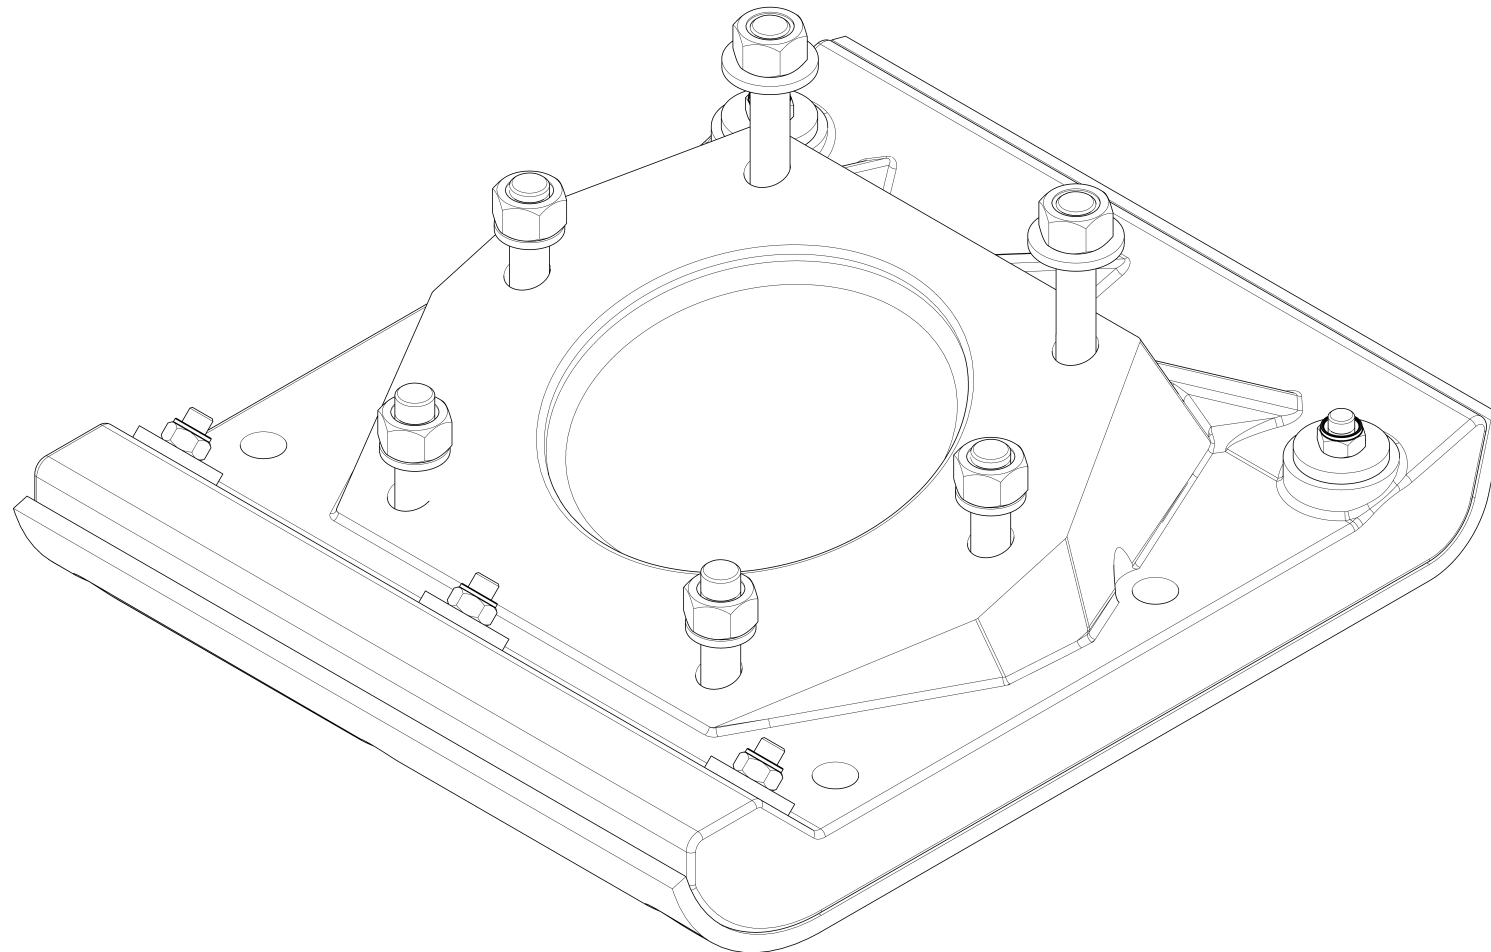

Pos	Artikel	Menge	ME	Bezeichnung	Description	Designation	Bemerkung
1	2-AS-070-003	1	SAT	Wartungskit	Maintenance kit	Lot de maintenance	
2	76-22190160002	1	ST	Dichtung	Gasket	Joint d'étanchéité	
3	2-80199195	1	ST	Kraftstofffilter	Fuel filter	Filtre à combustible	
4	2-80190270	1	ST	Kraftstofffilter	Fuel filter	Filtre à combustible	
5	2-80199194	1	ST	Luftfilter	Air filter	Filtre à air	
6	76-11425011311	1	ST	Ventildeckeldichtung	Valve cover seal	Joint pour couvercle de soupape	
7	76-11429976630	1	ST	Starterseil	Starter rope	Câble de lanceur	
8	2-80137210	1	ST	Dichtring	Sealing ring	Bague d'étanchéité	
9	2-80138039	1	ST	Dichtring	Sealing ring	Bague d'étanchéité	

E6805068