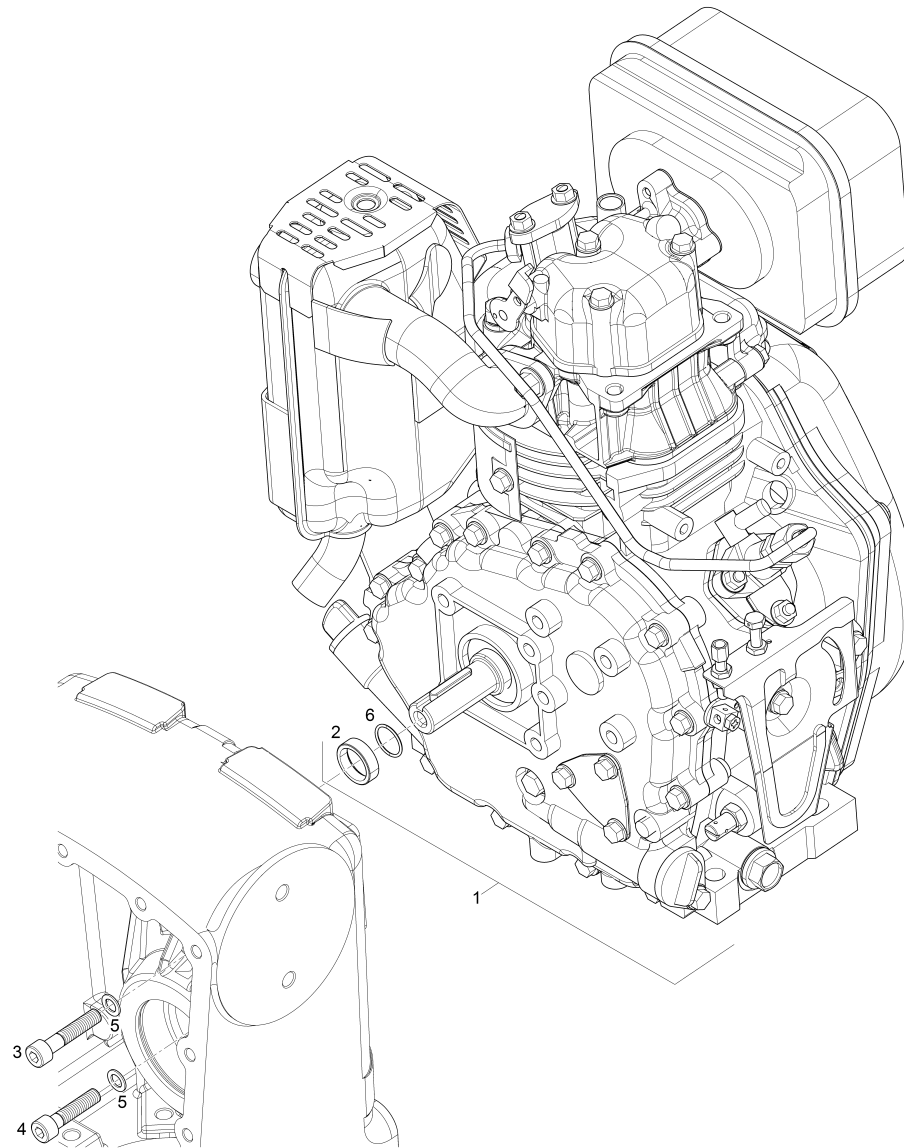

E6808038

Pos	Artikel	Menge	ME	Bezeichnung	Description	Designation	Bemerkung
1	2-80211033	1	ST	Dieselmotor	Diesel engine	Moteur diesel	
2	2-06804016	1	ST	Lauftring	Race	Bague à billes	
3	2-81303114	5	ST	Zyl-Schraube	Socket head cap screw	Vis à tête cylindrique	
4	2-81303106	1	ST	Zyl-Schraube	Socket head cap screw	Vis à tête cylindrique	
5	2-80137130	6	ST	Dichtring	Sealing ring	Bague d'étanchéité	
6	2-80136330	1	ST	O-Ring	O-ring	Anneau torique d'étanchéité	S/N 11731589-