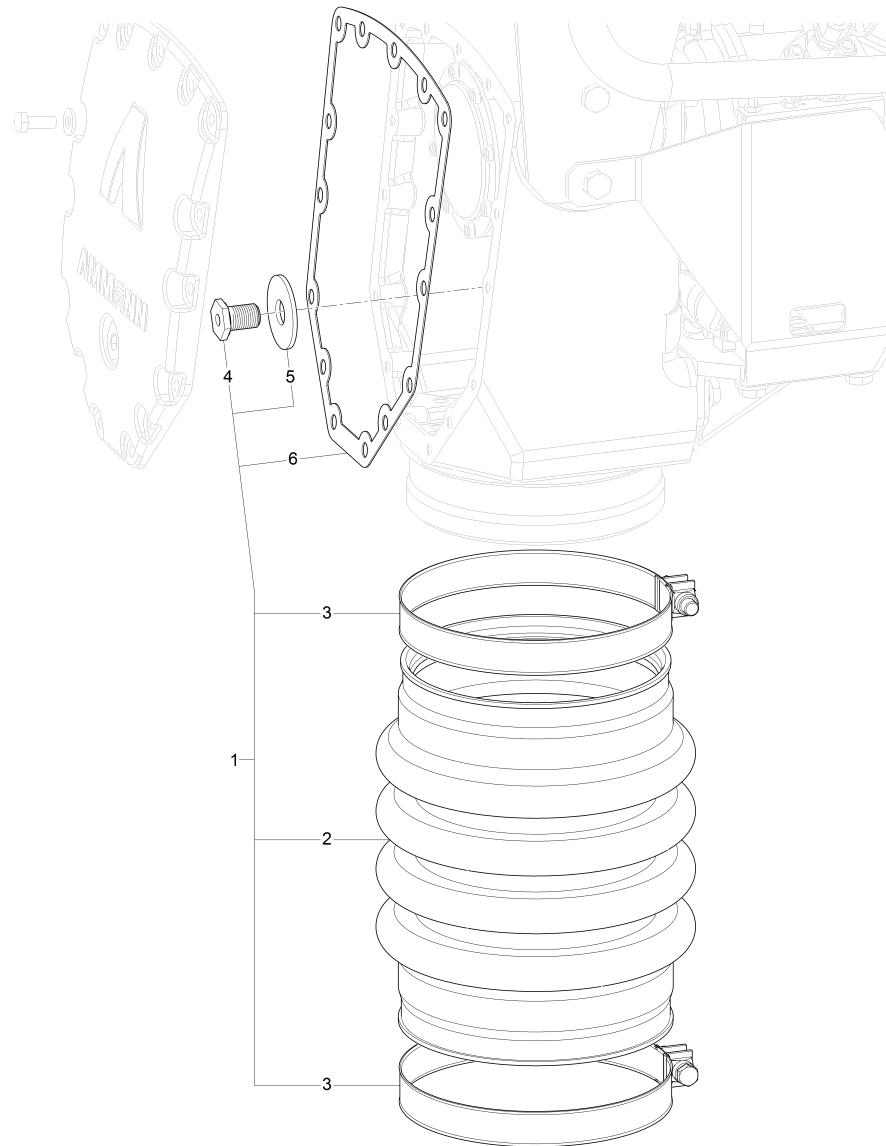

E6806065

Vibratory rammer

027

ADS/ACR70D Repair kit bellow
ADS/ACR70D Reparatur-Kit Faltenbalg
ADS/ACR70D Kit de réparation soufflet

2-E6808030

Pos	Artikel	Menge	ME	Bezeichnung	Description	Designation	Bemerkung
1	2-E6808036	1	ST	ADS/ACR70D S/N 1035307-	ADS/ACR70D S/N 1035307-	ADS/ACR70D S/N 1035307-	