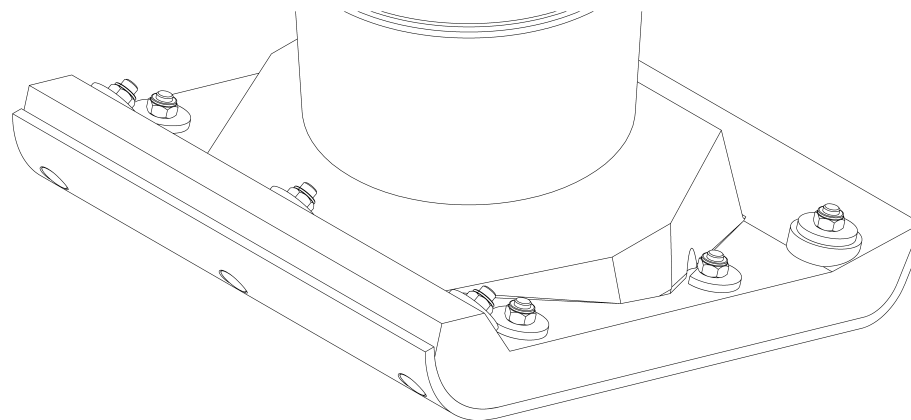

Pos	Artikel	Menge	ME	Bezeichnung	Description	Designation	Bemerkung
1	2-06805128	1	ST	Achse	Axle	Essieu	
2	2-80230150	2	ST	Rad	Wheel	Roue	
3	2-80163106	2	ST	Passscheibe	Adjusting washer	Rondelle d'ajustage	
4	2-06804496	1	ST	Halter	Holder	Support de caisson	
5	2-06804497	1	ST	Halter	Holder	Support de caisson	
6	2-80159079	2	ST	Sicherungsring	Circlip	Circlip	
7	AF-O-6890653	1	ST	Transportrad für AVS 68/ADS 70	transport wheels for AVS / ADS	chariot de transport pour AVS / ADSOption	

E6801013