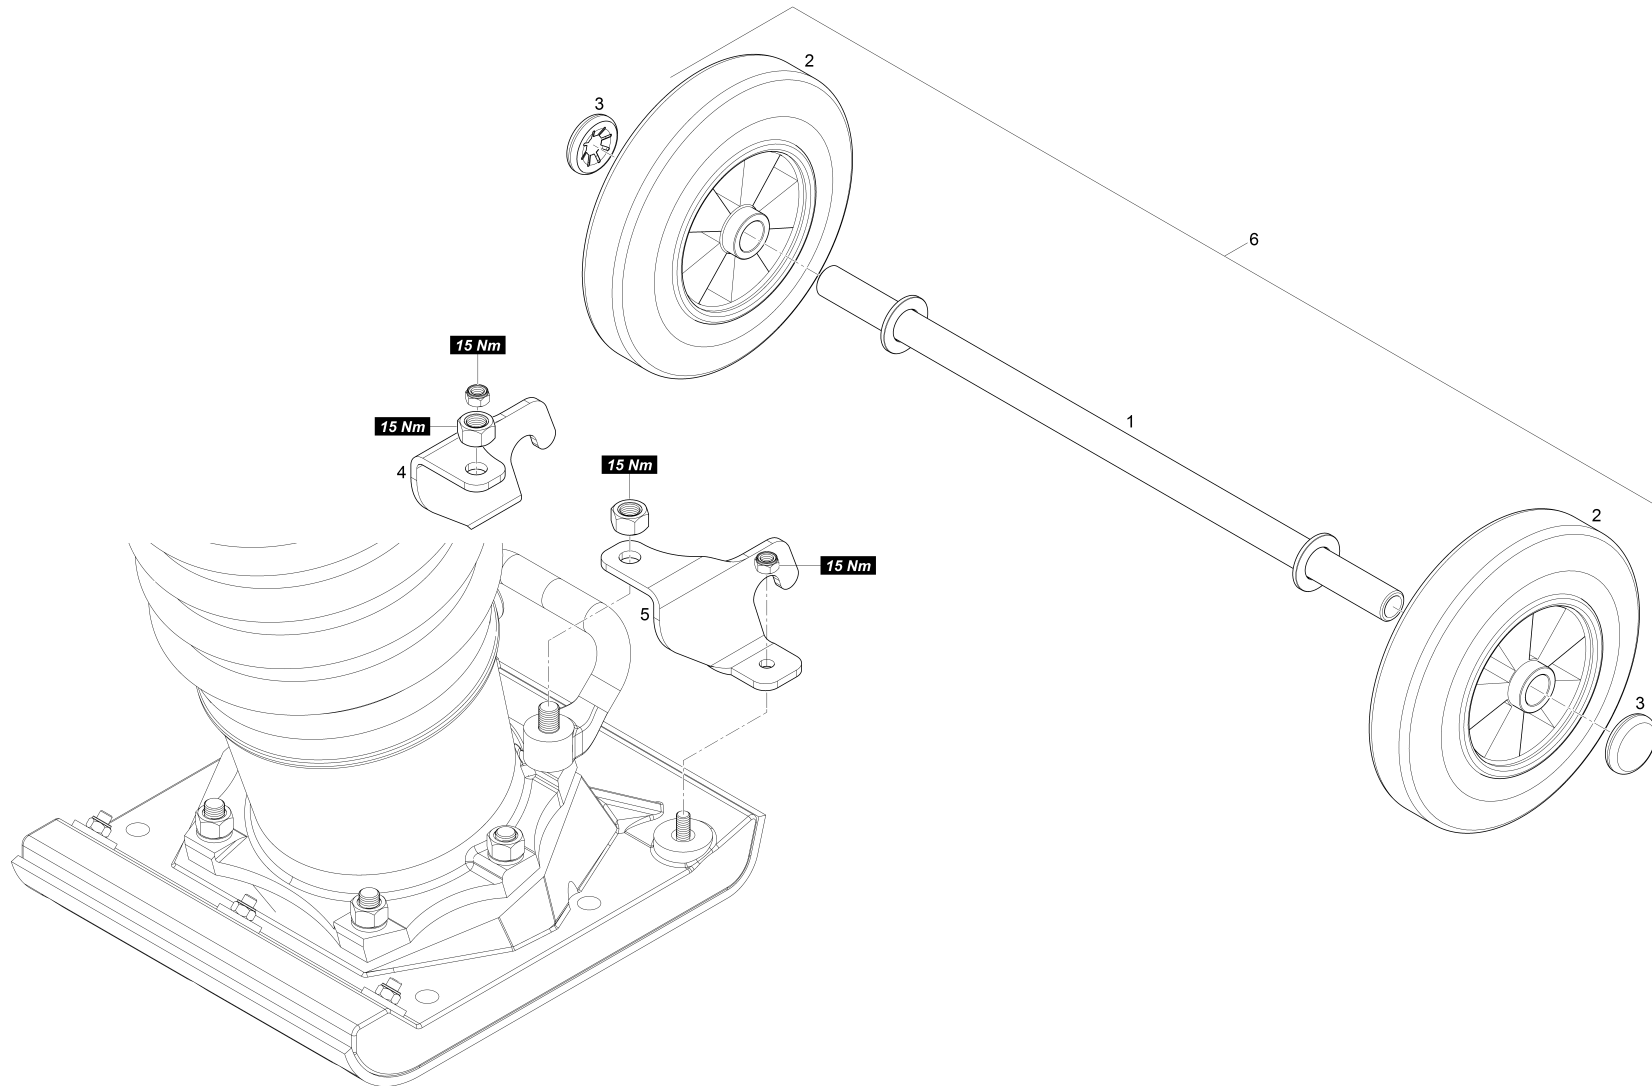

E6808024

Pos	Artikel	Menge	ME	Bezeichnung	Description	Designation	Bemerkung
1	2-06804095	1	ST	Welle	Shaft	Arbre	
2	2-06804270	2	ST	Transportrad	Transport wheel	Roue de transport	
3	2-80230011	2	ST	Kappe	Cap	Capuchon	
4	2-06804496	1	ST	Halter	Holder	Support de caisson	
5	2-06804497	1	ST	Halter	Holder	Support de caisson	
6	AF-O-6890653	1	ST	Transportrad für AVS 68/ADS 70	transport wheels for AVS / ADS	chariot de transport pour AVS / ADS	Option