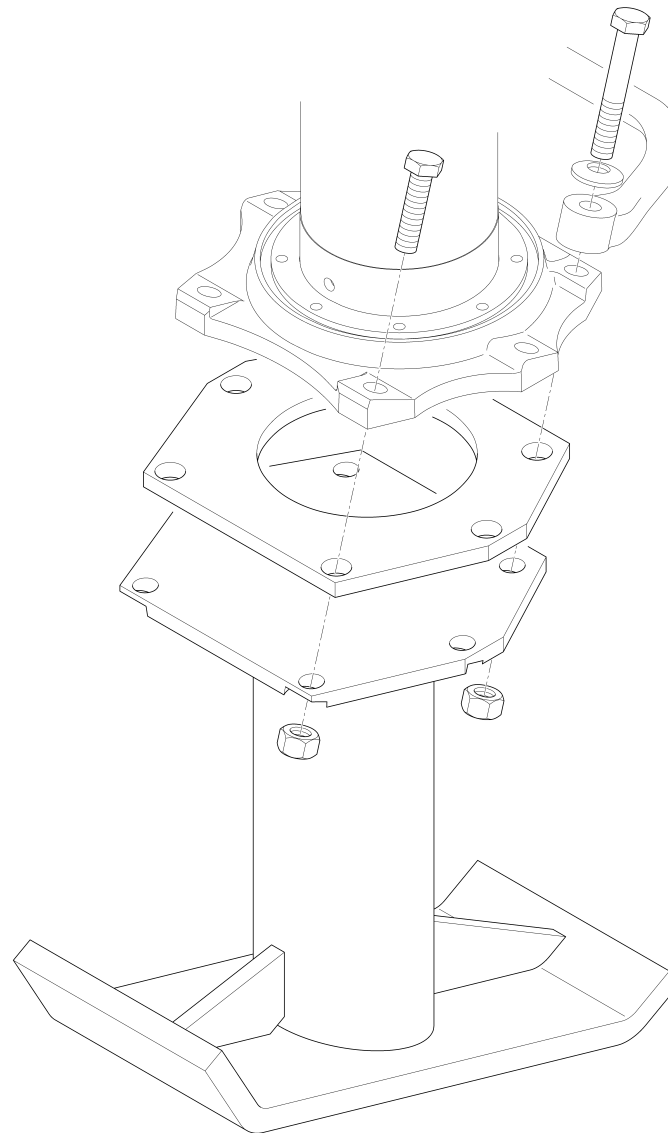

H = 300 mm
B1 = 150 mm
B2 = 120 mm

E6805061

Pos	Artikel	Menge	ME	Bezeichnung	Description	Designation	Bemerkung
1	2-06804472	1	ST	Fussverlängerung	Foot extension	Prolongateur de pied	
2	2-06804471	1	ST	Zwischenplatte	Intermediate plate	Plaque d'écartement	
3	2-81605137	2	ST	6kt-Schraube	Hexagon head screw	Vis à tête hexagonale	
4	2-81605072	4	ST	6kt-Schraube	Hexagon head screw	Vis à tête hexagonale	
5	2-83101310	6	ST	6kt-Mutter	Hexagon nut	Écrou hexagonal	
6	2-06804395	1	ST	Fussverlängerung	Foot extension	Prolongateur de pied	Option