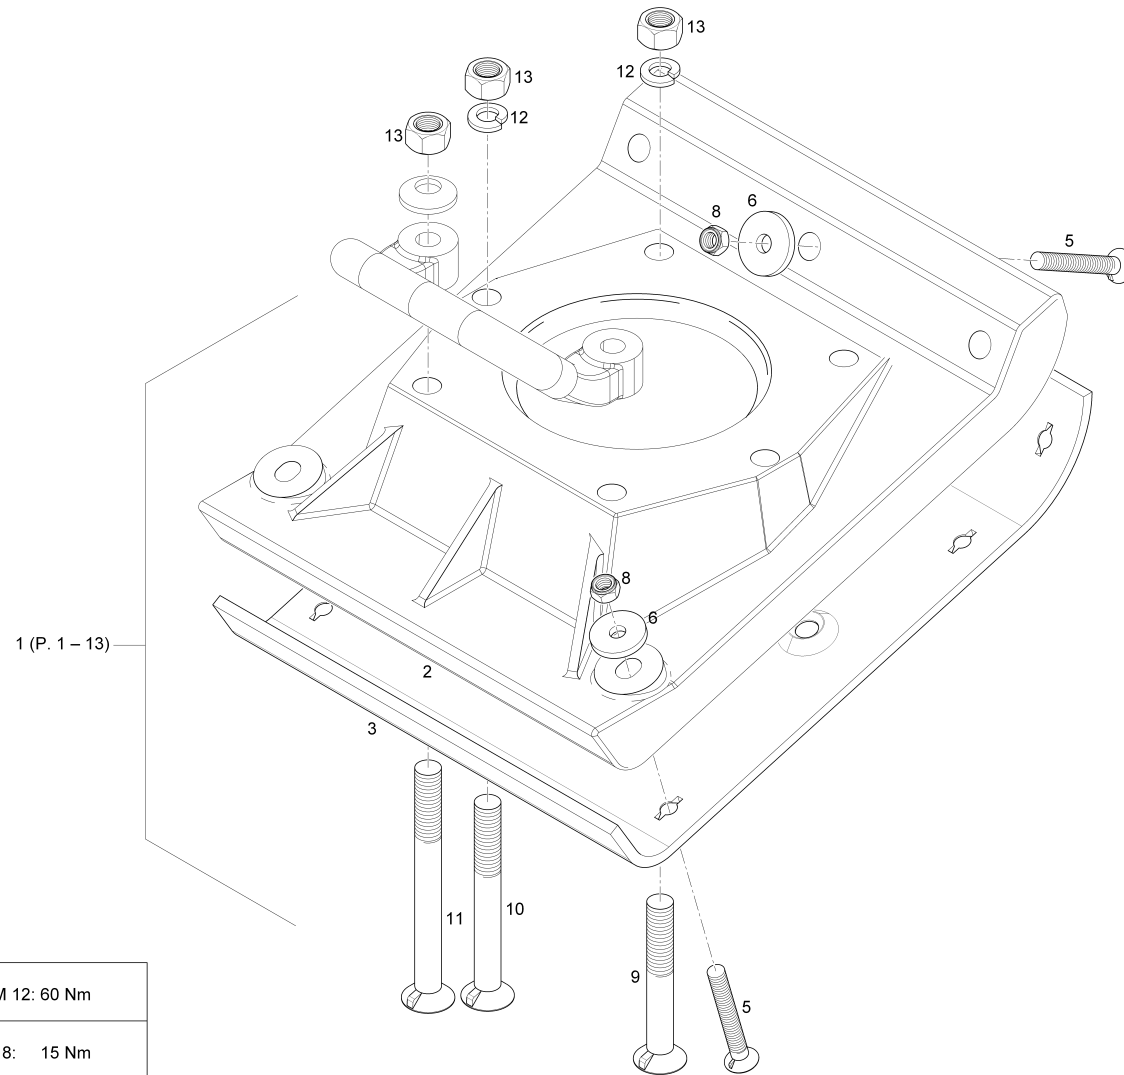

E6805050

Pos	Artikel	Menge	ME	Bezeichnung	Description	Designation	Bemerkung
1	2-06804311	1	ST	Arbeitsplatte	Working plate	Plaque de travail	
2	2-06804494	1	ST	Fussplatte	Base plate	Plaque d'assise	
3	2-06804298	1	ST	Bodenplatte	Base plate	Tôle de fond	
5	2-83204003	5	ST	Senkschraube	Countersunk screw	Vis à tête fraisée	
6	2-06804135	5	ST	Scheibe	Washer	Rondelle	
8	2-83101300	5	ST	6kt-Mutter	Hexagon nut	Écrou hexagonal	
9	2-83204004	2	ST	Senkschraube	Countersunk screw	Vis à tête fraisée	
10	2-83204005	2	ST	Senkschraube	Countersunk screw	Vis à tête fraisée	
11	2-83204008	2	ST	Senkschraube	Countersunk screw	Vis à tête fraisée	
12	2-80166156	6	ST	Sicherungsscheibe	Lock washer	Rondelle frein	
13	2-82201056	6	ST	6kt-Mutter	Hexagon nut	Écrou hexagonal