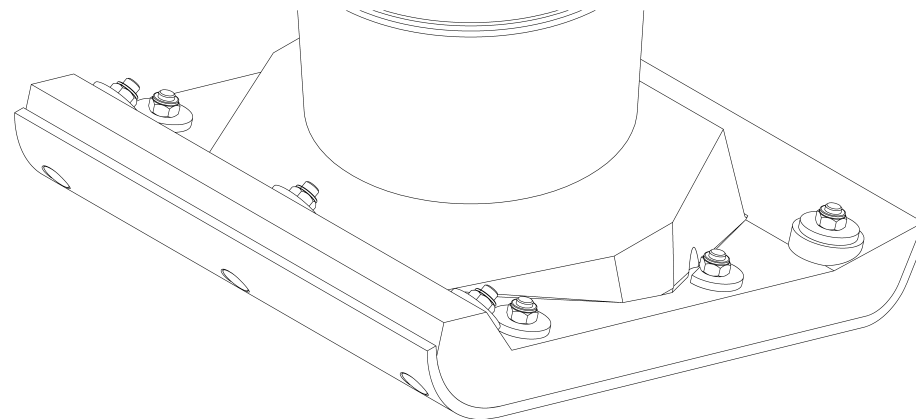

Pos	Artikel	Menge	ME	Bezeichnung	Description	Designation	Bemerkung
1	2-06804311	1	ST	Arbeitsplatte	Working plate	Plaque de travail	
2	2-06804494	1	ST	Fussplatte	Base plate	Plaque d'assise	
3	2-06804298	1	ST	Bodenplatte	Base plate	Tôle de fond	
5	2-83204003	5	ST	Senkschraube	Countersunk screw	Vis à tête fraisée	
6	2-06804135	5	ST	Scheibe	Washer	Rondelle	
8	2-83101300	5	ST	6kt-Mutter	Hexagon nut	Écrou hexagonal	
9	2-83204004	2	ST	Senkschraube	Countersunk screw	Vis à tête fraisée	
10	2-83204005	2	ST	Senkschraube	Countersunk screw	Vis à tête fraisée	
11	2-83204008	2	ST	Senkschraube	Countersunk screw	Vis à tête fraisée	
12	2-80166156	6	ST	Sicherungsscheibe	Lock washer	Rondelle frein	
13	2-82201056	6	ST	6kt-Mutter	Hexagon nut	Écrou hexagonal	

E6801013