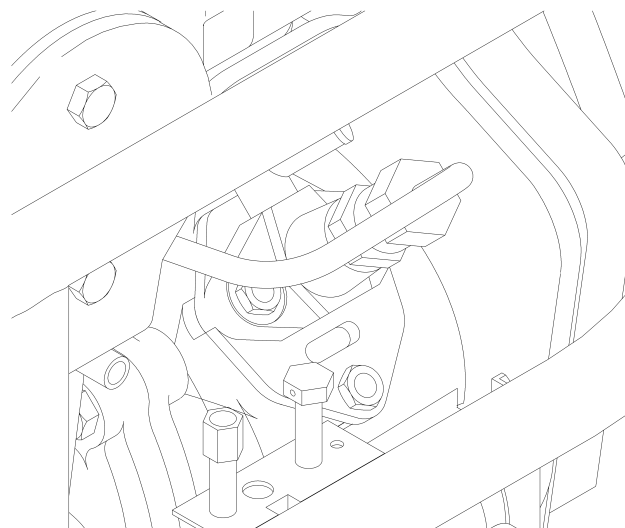

Pos	Artikel	Menge	ME	Bezeichnung	Description	Designation	Bemerkung
1	2-80242230	1	ST	Gaszug	Accelerator cable	Cable d'accélérateur	
2	2-82702022	2	ST	Senkschraube	Countersunk screw	Vis à tête fraisée	
3	2-82201013	2	ST	6kt-Mutter	Hexagon nut	Écrou hexagonal	

E6803005