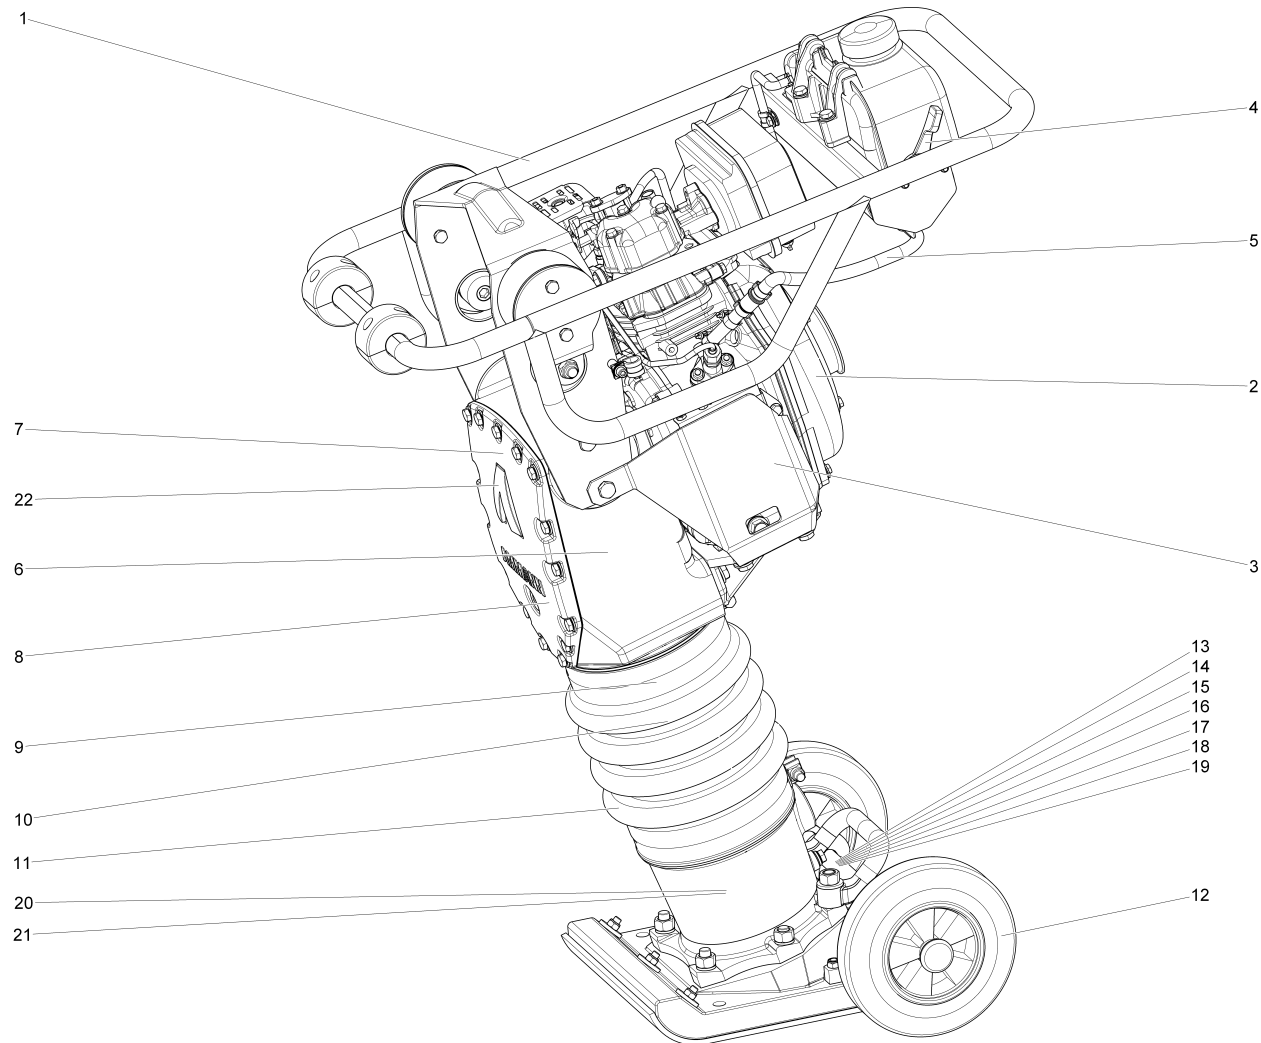

E6898021

Pos	Artikel	Menge	ME	Bezeichnung	Description	Designation	Bemerkung
1	2-E6808000	1	ST	ACR70D Haltebügel	ACR70D Holding Bow	ACR70D Étrier De Blocage	
2	2-E6808001	1	ST	ACR70D Motor	ACR70D Engine	ACR70D Moteur	
3	2-E6808002	1	ST	ACR70D Verkleidung	ACR70D Panel	ACR70D Revêtement	
4	2-E6808003	1	ST	ACR70D Bowdenzug	ACR70D Bowden Control Cable	ACR70D Cable De Commande	
5	2-E6808004	1	ST	ACR70D Brennstoffleitungen	ACR70D Fuel pipes	ACR70D Tubes combustible	
6	2-E6808005	1	ST	ACR70D Getriebegehäuse	ACR70D Gearbox	ACR70D Boîte De Vitesses	
7	2-E6808006	1	ST	ACR70D Fliehkraftkupplung	ACR70D Centrifugal Clutch	ACR70D Embrayage Centrifuge	
8	2-E6808007	1	ST	ACR70D Pleuel-Zahnrad	ACR70D Connecting Rod - Gear	ACR70D Bielle - Roue Dentée	
9	2-E6808008	1	ST	ACR70D Federbein	ACR70D Spring Leg	ACR70D Pied À Ressort	
10	2-E6808009	1	ST	ACR70D Führungsrohr	ACR70D Guide Tube	ACR70D Tube De Guidance	
11	2-E6808010	1	ST	ACR70D Faltenbalg	ACR70D Bellow	ACR70D Soufflet	
12	2-E6808011	1	ST	ACR70D Fahrwerk	ACR70D Chassis	ACR70D Châssis	
13	2-E6808012	1	ST	ACR70D Fuß	ACR70D Base	ACR70D Pied	
14	2-E6808013	1	ST	ACR70D Option Fuß 400x280mm	ACR70D Optional Base 400x280mm	ACR70D Pied supplémentaire 400x280mm	
15	2-E6808014	1	ST	ACR70D Option Fuß 400x330mm	ACR70D Optional Base 400x330mm	ACR70D Pied supplémentaire 400x330mm	
16	2-E6808015	1	ST	ACR70D Option Fuß 340x330mm	ACR70D Optional Base 340x330mm	ACR70D Pied supplémentaire 340x330mm	
17	2-E6808016	1	ST	ACR70D Option Fuß 340x230mm	ACR70D Optional Base 340x230mm	ACR70D Pied supplémentaire 340x230mm	
18	2-E6808017	1	ST	ACR70D Option Fuß 340x400mm	ACR70D Optional Base 340x400mm	ACR70D Pied supplémentaire 340x400mm	
19	2-E6808018	1	ST	ACR70D Option Fuß 340x260mm	ACR70D Optional Base 340x260mm	ACR70D Pied supplémentaire 340x260mm	
20	2-E6808019	1	ST	ACR70D Option Verlängerung 150mm	ACR70D Optional equipment	ACR70D Equipement supplém Allongement 150 mm	
21	2-E6808020	1	ST	ACR70D Option Verlängerung 120mm	ACR70D Optional equipment	ACR70D Equipement supplém Allongement 120 mm	
22	2-E6808021	1	ST	ACR70D Selbstklebebilder	ACR70D Decals	ACR70D Décalcomanies	
23	2-E6808026	1	ST	ADS/ACR70D Wartungs-Kit	ADS/ACR70D Maintenance kit	ADS/ACR70D Kit de maintenance	
24	2-E6808027	1	ST	ADS/ACR70D Verschleiss-Kit Fussplat	ADS/ACR70D Wear parts kit base plate	ADS/ACR70D Pièces d'usure plaque de base	
25	2-E6808028	1	ST	ADS/ACR70D Reparatur-Kit Kupplung	ADS/ACR70D Repair kit coupling	ADS/ACR70D Kit de réparation embrayage	
26	2-E6808029	1	ST	ADS/ACR70D Reparatur-Kit Haltebügel	ADS/ACR70D Repair kit holding bow	ADS/ACR70D Kit de réparation étrier de tenir	
27	2-E6808030	1	ST	ADS/ACR70D Reparatur-Kit Faltenbalg	ADS/ACR70D Repair kit bellow	ADS/ACR70D Kit de réparation soufflet	
28	2-E6808031	1	ST	ADS/ACR70D Reparatur-Kit Federbein	ADS/ACR70D Repair kit spring leg	ADS/ACR70D Kit de réparation pied à ressort