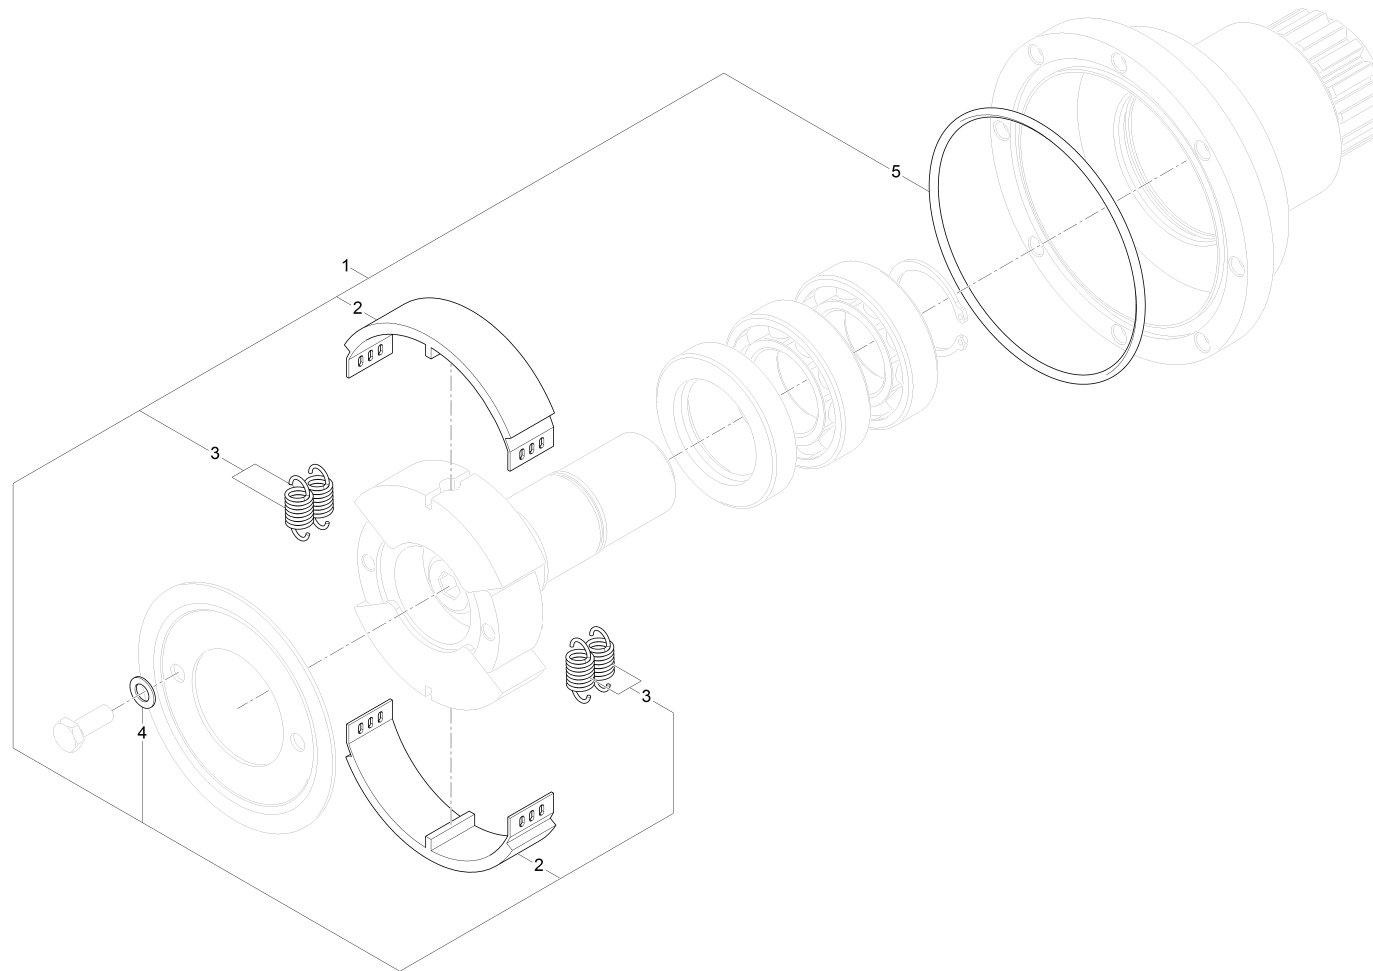

E6808028

Vibratory rammer

025

ADS/ACR70D Repair kit coupling
ADS/ACR70D Reparatur-Kit Kupplung
ADS/ACR70D Kit de réparation

2-E6808028

Pos	Artikel	Menge	ME	Bezeichnung	Description	Designation	Bemerkung
1	2-E6808034	1	ST	ADS/ACR70D S/N 1035307-	ADS/ACR70D S/N 1035307-	ADS/ACR70D S/N 1035307-	