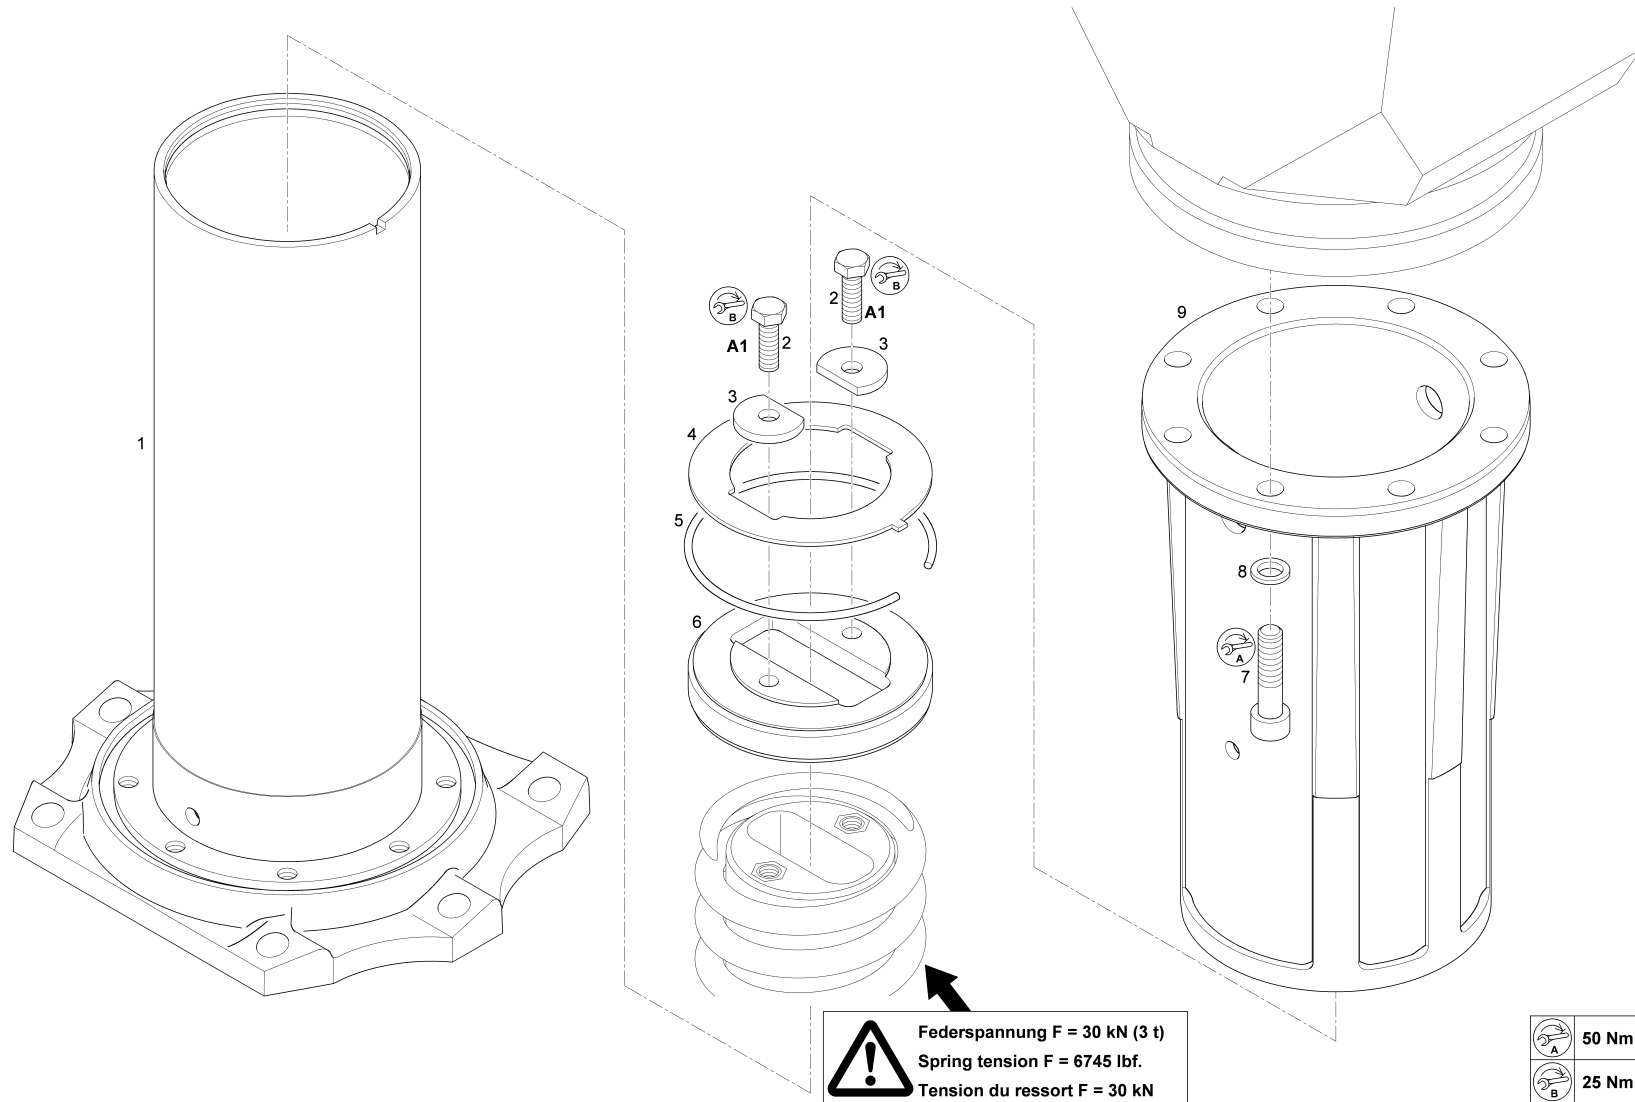

E6801010

Vibratory rammer

010

ACR70D Guide Tube
ACR70D Führungsrohr
ACR70D Tube De Guidance

2-E6808009

AMMANN

Pos	Artikel	Menge	ME	Bezeichnung	Description	Designation	Bemerkung
1	2-E6803036	1	ST	ADS70 S/N 1034611-	ADS70 S/N 1034611-	ADS70 S/N 1034611-	