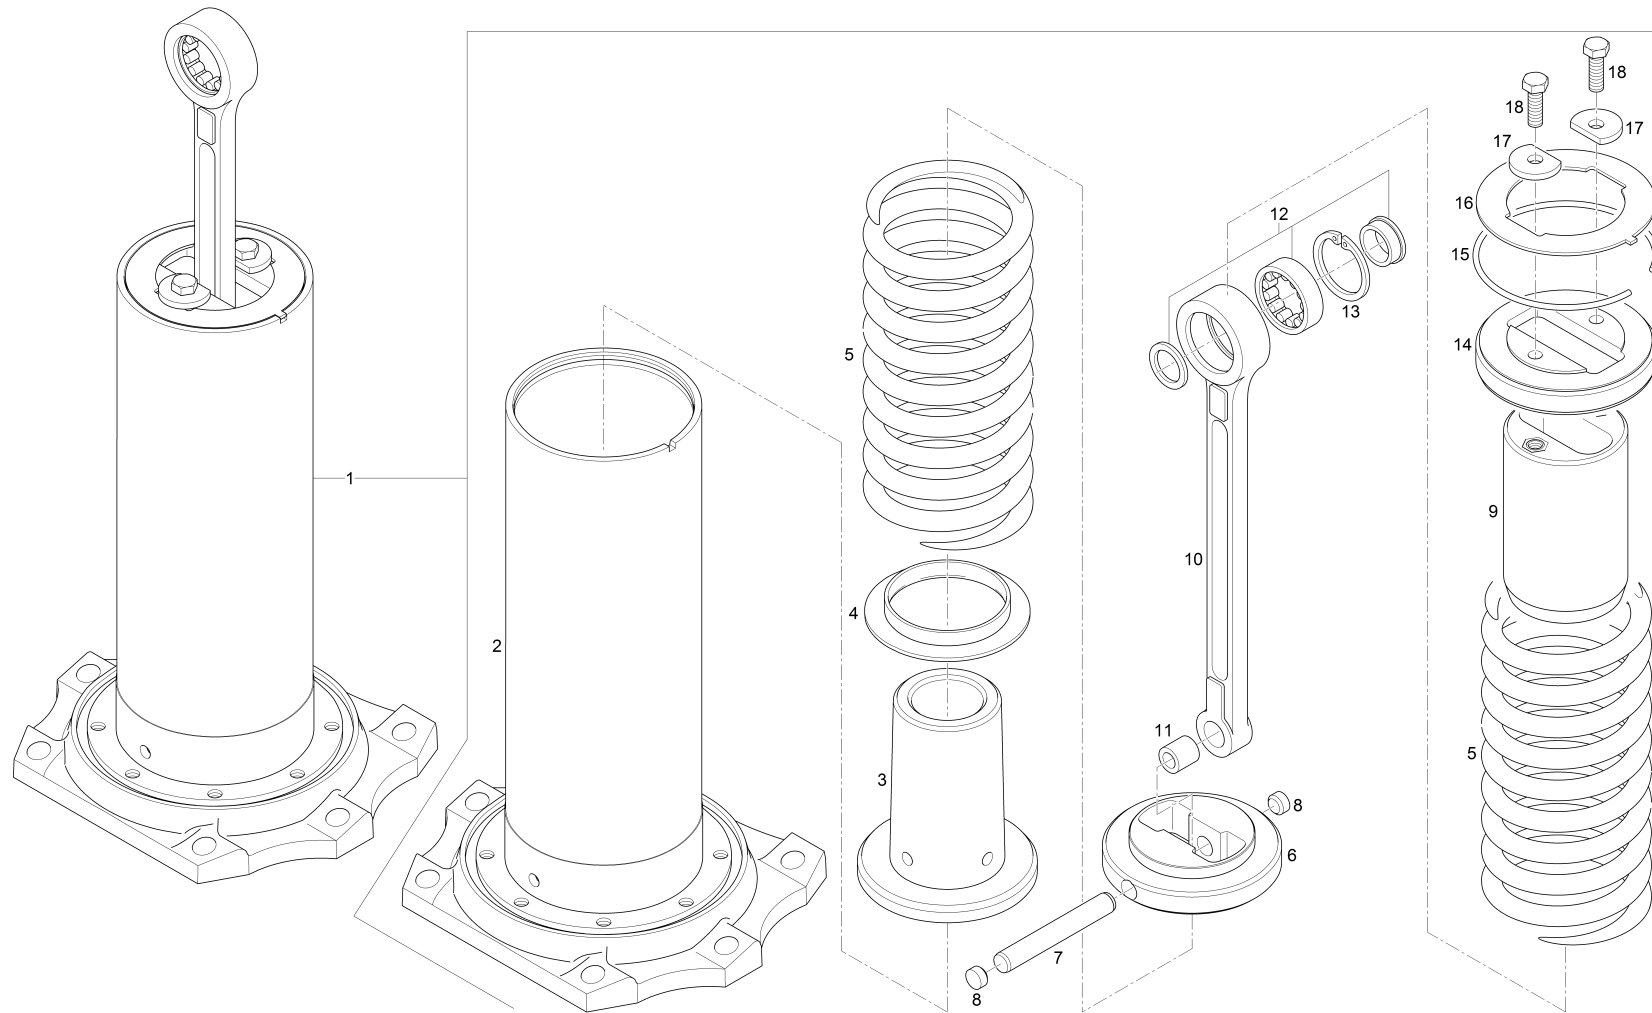

E6805073

Vibratory rammer

028

ADS/ACR70D Repair kit spring leg
ADS/ACR70D Reparatur-Kit Federbein
ADS/ACR70D Kit de réparation pied à

2-E6808031

AMMANN

Pos	Artikel	Menge	ME	Bezeichnung	Description	Designation	Bemerkung
1	2-E6808037	1	ST	ADS/ACR70D S/N 1035307-	ADS/ACR70D S/N 1035307-	ADS/ACR70D S/N 1035307-	