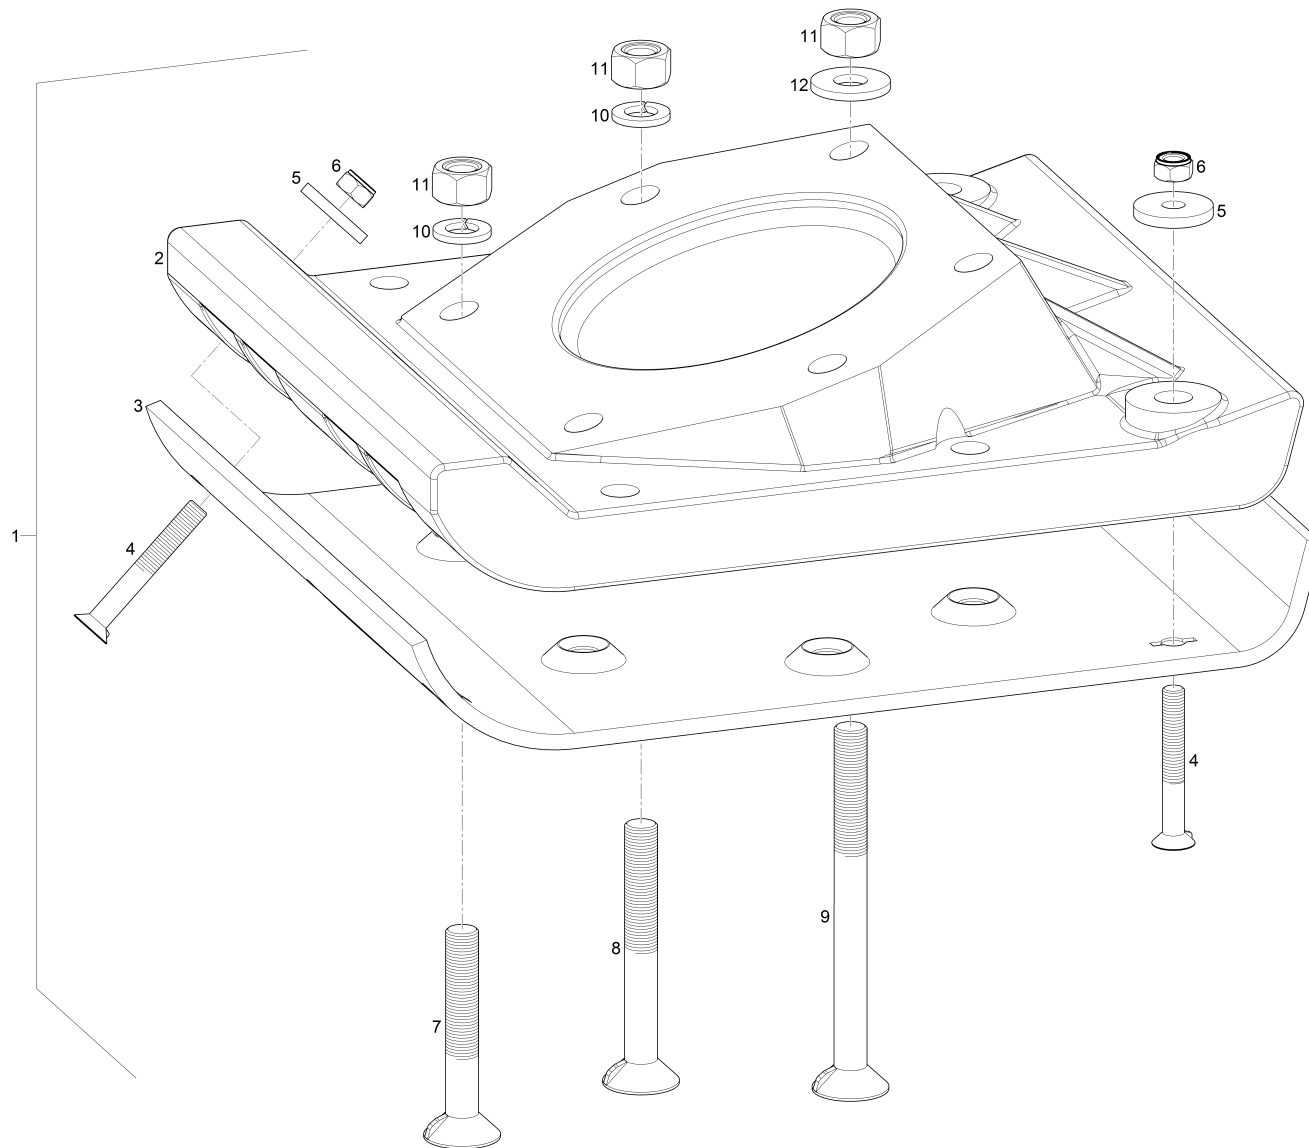

E6805075

Pos	Artikel	Menge	ME	Bezeichnung	Description	Designation	Bemerkung
1	2-06804460	1	ST	Arbeitsplatte	Working plate	Plaque de travail	
2	2-06804494	1	ST	Fussplatte	Base plate	Plaque d'assise	
3	2-06804493	1	ST	Bodenplatte	Base plate	Tôle de fond	
4	2-83204003	5	ST	Senkschraube	Countersunk screw	Vis à tête fraisée	
5	2-06804135	5	ST	Scheibe	Washer	Rondelle	
6	2-83101300	5	ST	6kt-Mutter	Hexagon nut	Écrou hexagonal	
7	2-83204004	2	ST	Senkschraube	Countersunk screw	Vis à tête fraisée	
8	2-83204005	2	ST	Senkschraube	Countersunk screw	Vis à tête fraisée	
9	2-83204008	2	ST	Senkschraube	Countersunk screw	Vis à tête fraisée	
10	2-80164048	4	ST	Federring	Lock washer	Rondelle élastique	
11	2-83101310	6	ST	6kt-Mutter	Hexagon nut	Écrou hexagonal	
12	2-80167020	2	ST	Spannscheibe	Strain washer	Rondelle élastique