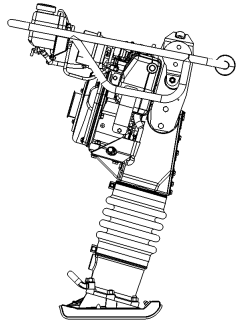

Spare parts catalogue
Ersatzteilkatalog
Catalogue de pièces détachées

ACR 70D

Serial Nr. 10755122-

Herzlichen Glückwunsch zum Kauf einer Ammann Baumaschine.

Die Qualität dieses Gerätes, das sich durch einfache Bedienung und Wartung auszeichnet, ist auf die langjährige Erfahrung der Firma Ammann im Maschinenbau zurückzuführen. Um Störungen durch unsachgemässe Bedienung und Wartung zu verhindern, bitten wir Sie, die Betriebsanleitung genau durchzulesen und für ein späteres Nachschlagen aufzubewahren.