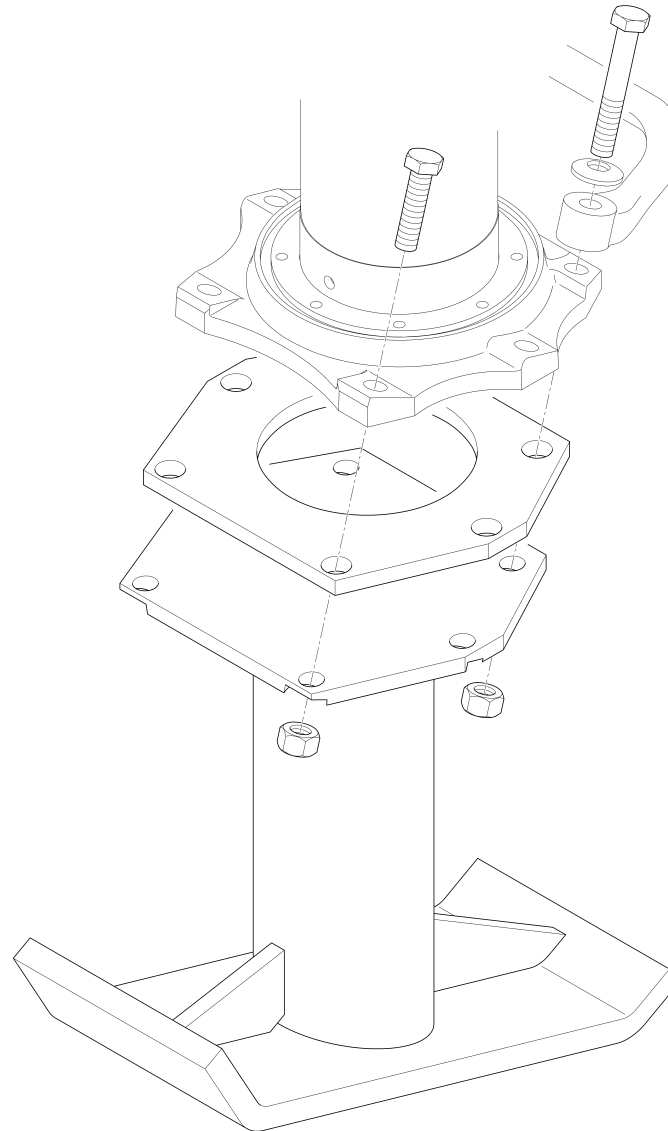

Pos	Artikel	Menge	ME	Bezeichnung	Description	Designation	Bemerkung
1	2-06804418	1	ST	Arbeitsplatte	Working plate	Plaque de travail	
2	2-06804391	1	ST	Fussplatte	Base plate	Plaque d'assise	
3	2-06804332	1	ST	Bodenplatte	Base plate	Tôle de fond	
5	2-83204003	5	ST	Senkschraube	Countersunk screw	Vis à tête fraisée	
6	2-06804135	1	ST	Scheibe	Washer	Rondelle	
7	2-06804387	4	ST	Scheibe	Washer	Rondelle	
8	2-83101300	5	ST	6kt-Mutter	Hexagon nut	Écrou hexagonal	
9	2-83204004	2	ST	Senkschraube	Countersunk screw	Vis à tête fraisée	
10	2-83204005	2	ST	Senkschraube	Countersunk screw	Vis à tête fraisée	
11	2-83204008	2	ST	Senkschraube	Countersunk screw	Vis à tête fraisée	
12	2-80166156	6	ST	Sicherungsscheibe	Lock washer	Rondelle frein	
13	2-82201056	6	ST	6kt-Mutter	Hexagon nut	Écrou hexagonal	

E6805020