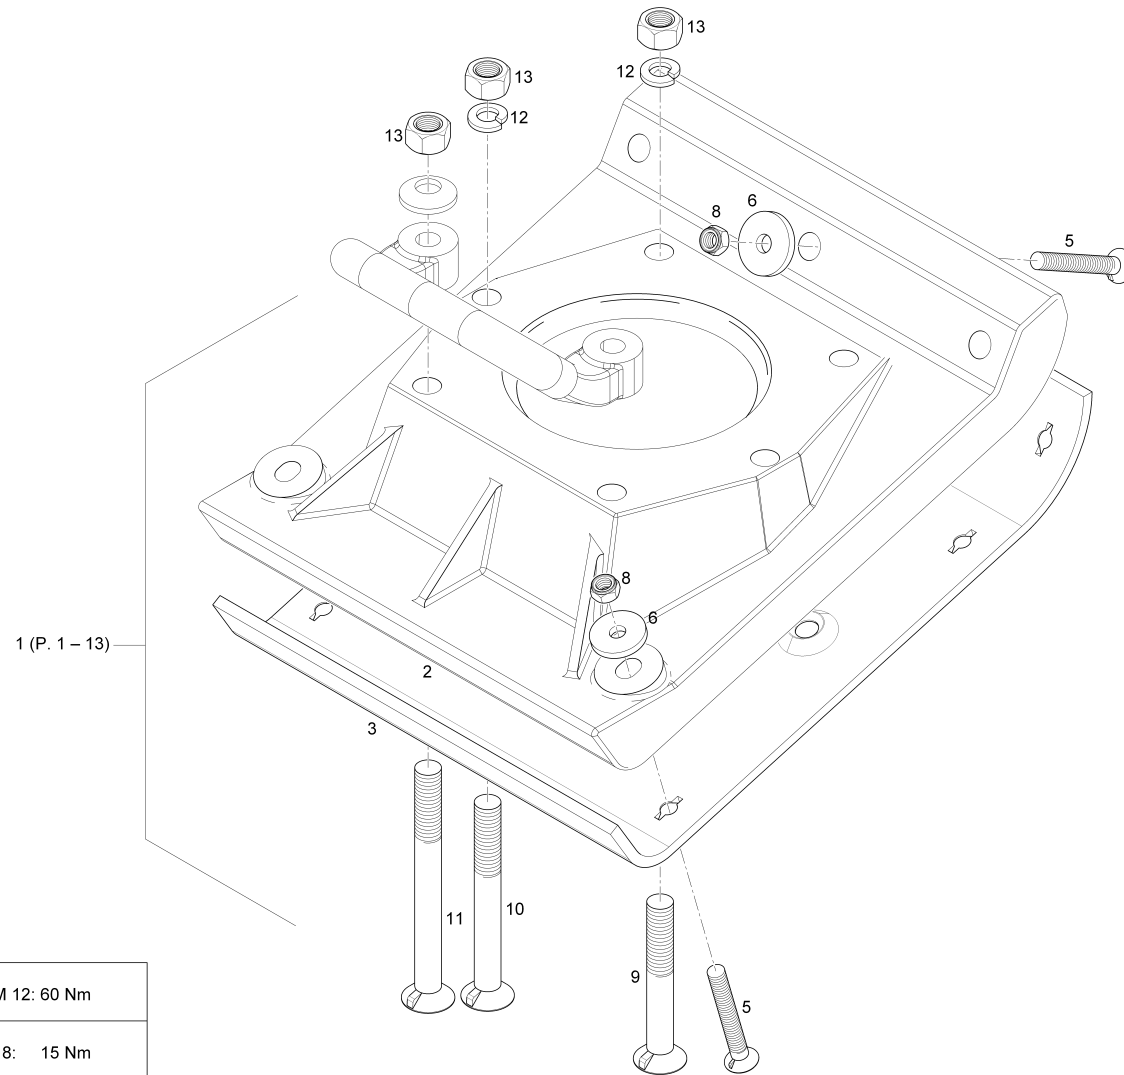

E6805050

Pos	Artikel	Menge	ME	Bezeichnung	Description	Designation	Bemerkung
1	2-06804314	1	ST	Arbeitsplatte	Working plate	Plaque de travail	
2	2-06804390	1	ST	Fussplatte	Base plate	Plaque d'assise	
3	2-06804299	1	ST	Bodenplatte	Base plate	Tôle de fond	
5	2-83204003	1	ST	Senkschraube	Countersunk screw	Vis à tête fraisée	
6	2-06804135	1	ST	Scheibe	Washer	Rondelle	
8	2-83101300	1	ST	6kt-Mutter	Hexagon nut	Écrou hexagonal	
9	2-83204004	2	ST	Senkschraube	Countersunk screw	Vis à tête fraisée	
10	2-83204005	2	ST	Senkschraube	Countersunk screw	Vis à tête fraisée	
11	2-83204008	2	ST	Senkschraube	Countersunk screw	Vis à tête fraisée	
12	2-80166156	6	ST	Sicherungsscheibe	Lock washer	Rondelle frein	
13	2-82201056	6	ST	6kt-Mutter	Hexagon nut	Écrou hexagonal