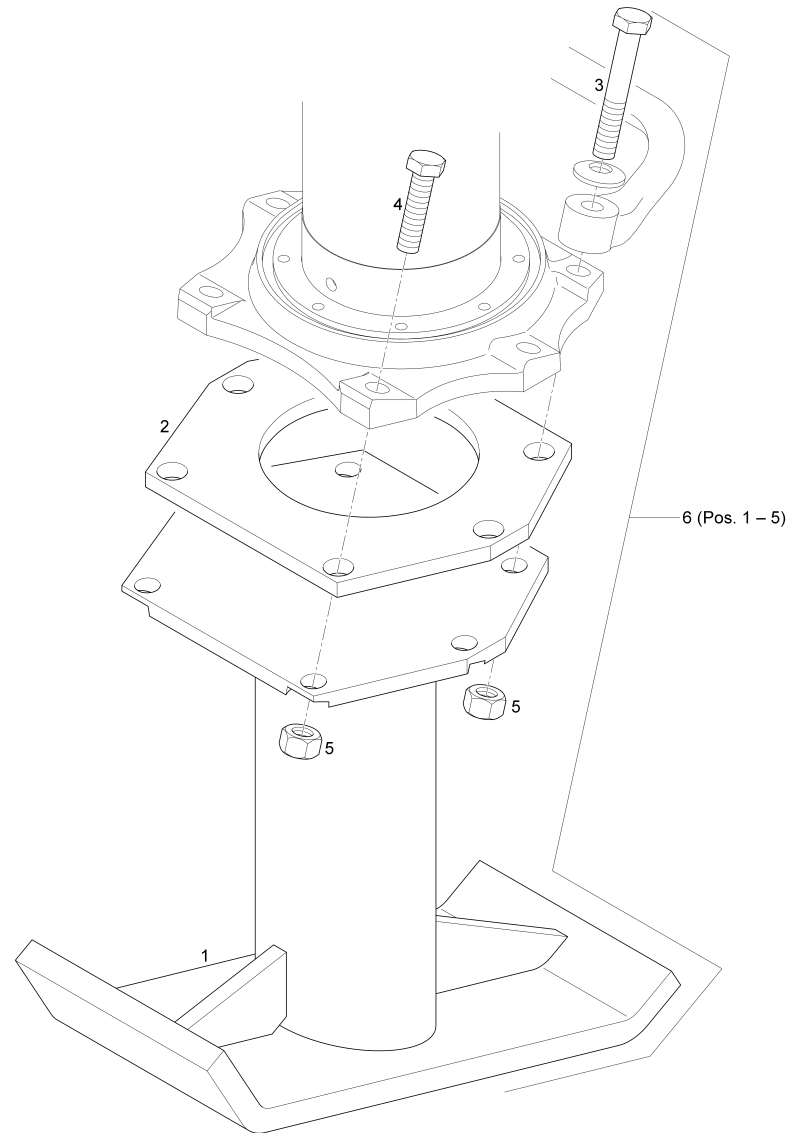

H = 300 mm
B1 = 150 mm
B2 = 120 mm

E6805061

Pos	Artikel	Menge	ME	Bezeichnung	Description	Designation	Bemerkung
1	2-06804473	1	ST	Fussverlängerung	Foot extension	Prolongateur de pied	
2	2-06804471	1	ST	Zwischenplatte	Intermediate plate	Plaque d'écartement	
3	2-81605137	2	ST	6kt-Schraube	Hexagon head screw	Vis à tête hexagonale	
4	2-81605072	4	ST	6kt-Schraube	Hexagon head screw	Vis à tête hexagonale	
5	2-83101310	6	ST	6kt-Mutter	Hexagon nut	Écrou hexagonal	
6	2-06804392	1	ST	Fussverlängerung	Foot extension	Prolongateur de pied	Option