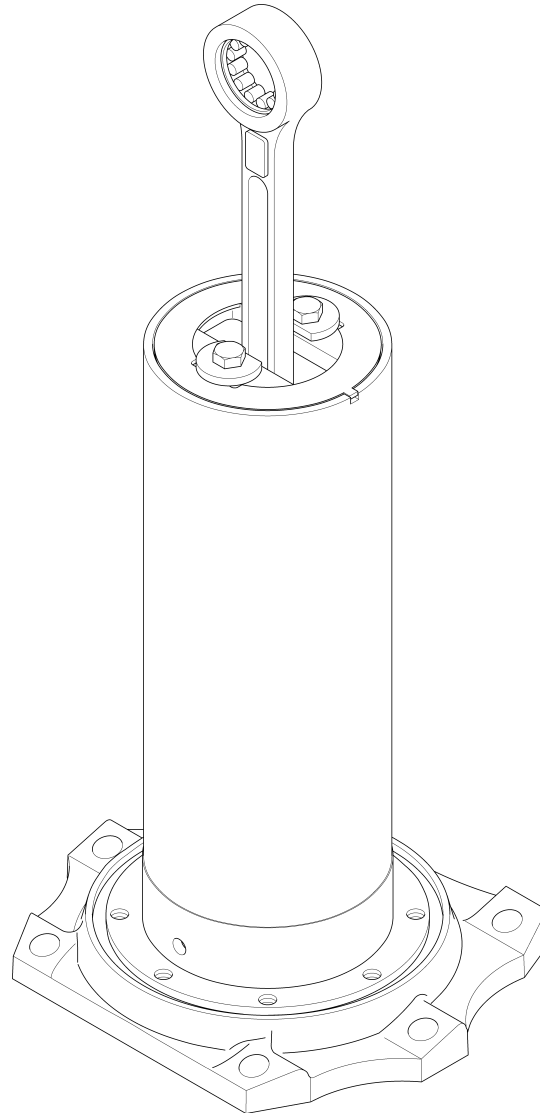

Pos	Artikel	Menge	ME	Bezeichnung	Description	Designation	Bemerkung
1	2-AS-070-004	1	SAT	Faltenbalg	Bellows	Soufflet de protection	
2	2-06804180	1	ST	Faltenbalg	Bellows	Soufflet de protection	
3	2-80177840	2	ST	Schelle	Clip	Bride	
4	2-06804099	1	ST	Schraube	Screw	Vis	
5	2-80161021	1	ST	Scheibe	Washer	Rondelle	
6	2-06804075	1	ST	Dichtung	Gasket	Joint d'étanchéité	

E6805073