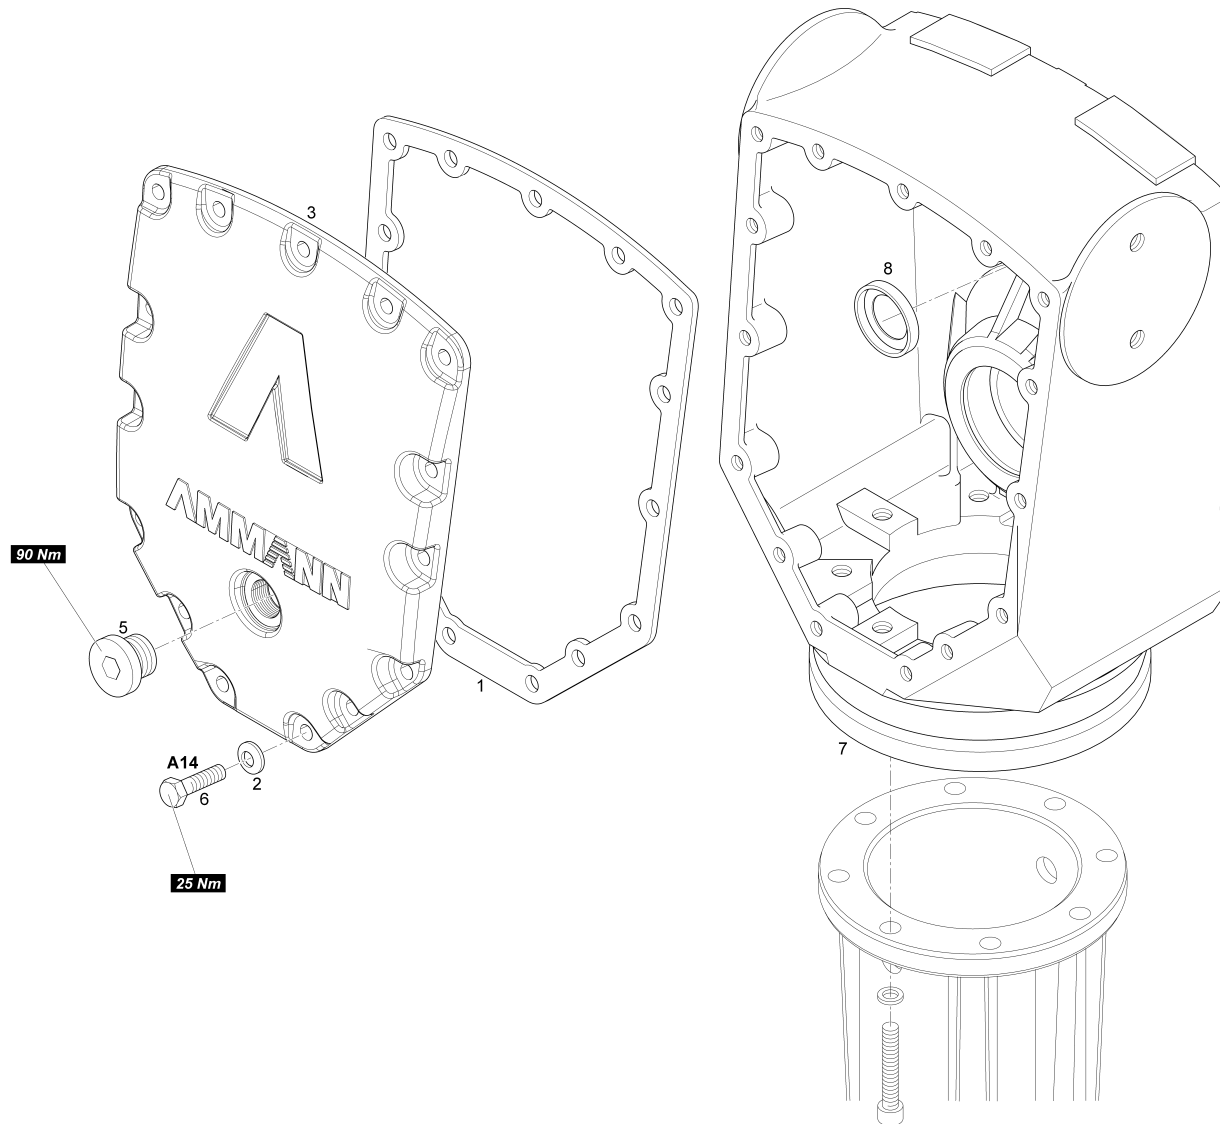

Pos	Artikel	Menge	ME	Bezeichnung	Description	Designation	Bemerkung
1	2-AR-070-001	1	ST	Reparatursatz	Repair kit	Kit de réparation	
2	2-80203241	2	ST	Belagträger	Covering support	Support de revêtement	
3	2-80203242	4	ST	Zugfeder	Tension spring	Ressort de traction	
4	2-80166016	8	ST	Sicherungsscheibe	Lock washer	Rondelle frein	
5	2-80136250	1	ST	O-Ring	O-ring	Anneau torique d'étanchéité	

E6808029