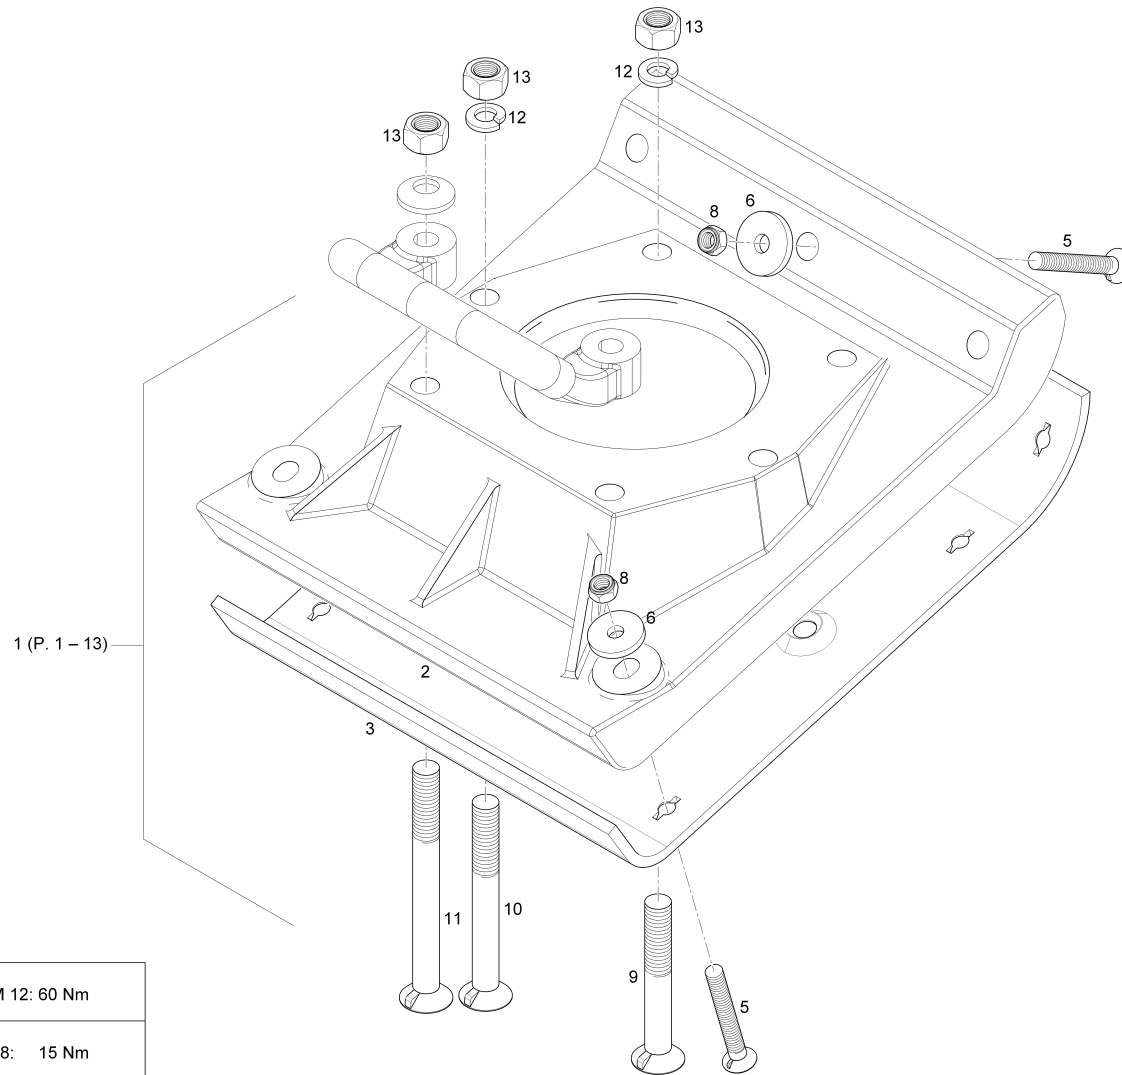

E6805050

Pos	Artikel	Menge	ME	Bezeichnung	Description	Designation	Bemerkung
1	2-06804417	1	ST	Arbeitsplatte	Working plate	Plaque de travail	
2	2-06804494	1	ST	Fussplatte	Base plate	Plaque d'assise	
3	2-06804495	1	ST	Bodenplatte	Base plate	Tôle de fond	
5	2-83204003	5	ST	Senkschraube	Countersunk screw	Vis à tête fraisée	
6	2-06804135	5	ST	Scheibe	Washer	Rondelle	
8	2-83101300	5	ST	6kt-Mutter	Hexagon nut	Écrou hexagonal	
9	2-83204004	2	ST	Senkschraube	Countersunk screw	Vis à tête fraisée	
10	2-83204005	2	ST	Senkschraube	Countersunk screw	Vis à tête fraisée	
11	2-83204008	2	ST	Senkschraube	Countersunk screw	Vis à tête fraisée	
12	2-80166156	6	ST	Sicherungsscheibe	Lock washer	Rondelle frein	
13	2-82201056	6	ST	6kt-Mutter	Hexagon nut	Écrou hexagonal