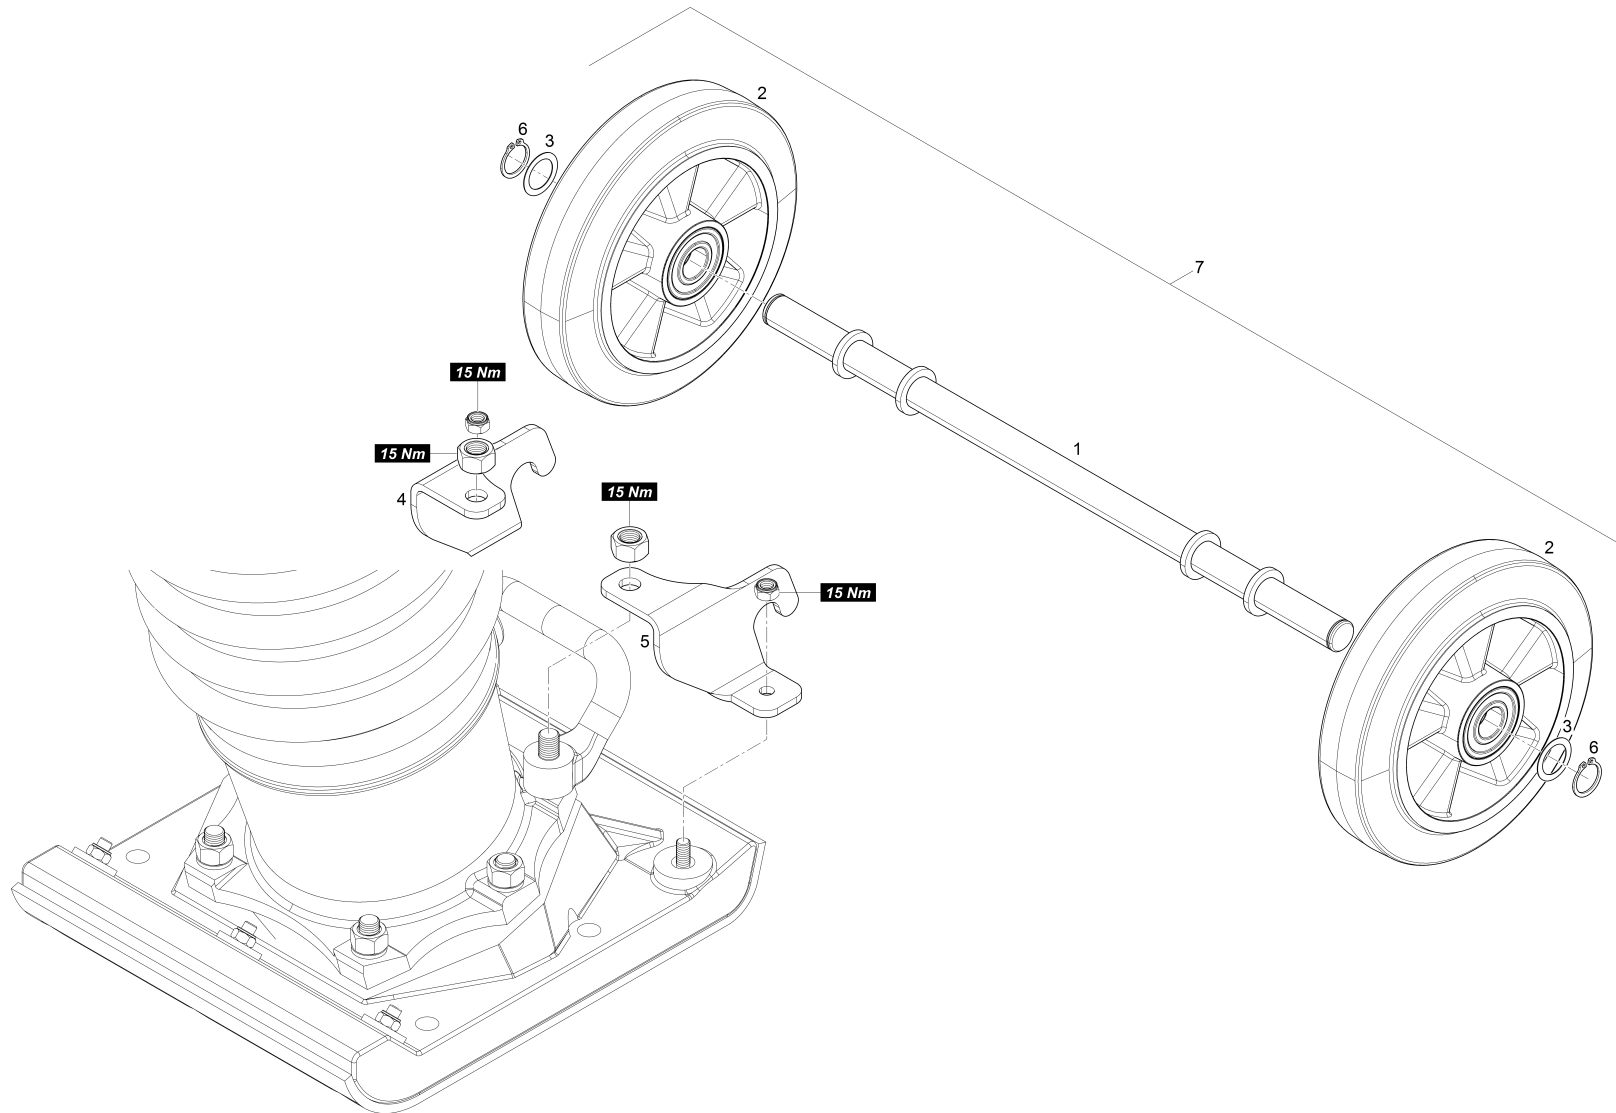

E6808025

Pos	Artikel	Menge	ME	Bezeichnung	Description	Designation	Bemerkung
1	2-06805128	1	ST	Achse	Axle	Essieu	
2	2-80230150	2	ST	Rad	Wheel	Roue	
3	2-80163106	2	ST	Passscheibe	Adjusting washer	Rondelle d'ajustage	
4	2-06804496	1	ST	Halter	Holder	Support de caisson	
5	2-06804497	1	ST	Halter	Holder	Support de caisson	
6	2-80159079	2	ST	Sicherungsring	Circlip	Circlip	
7	AF-O-6890653	1	ST	Transportrad für AVS 68/ADS 70	transport wheels for AVS / ADS	chariot de transport pour AVS / ADSOption