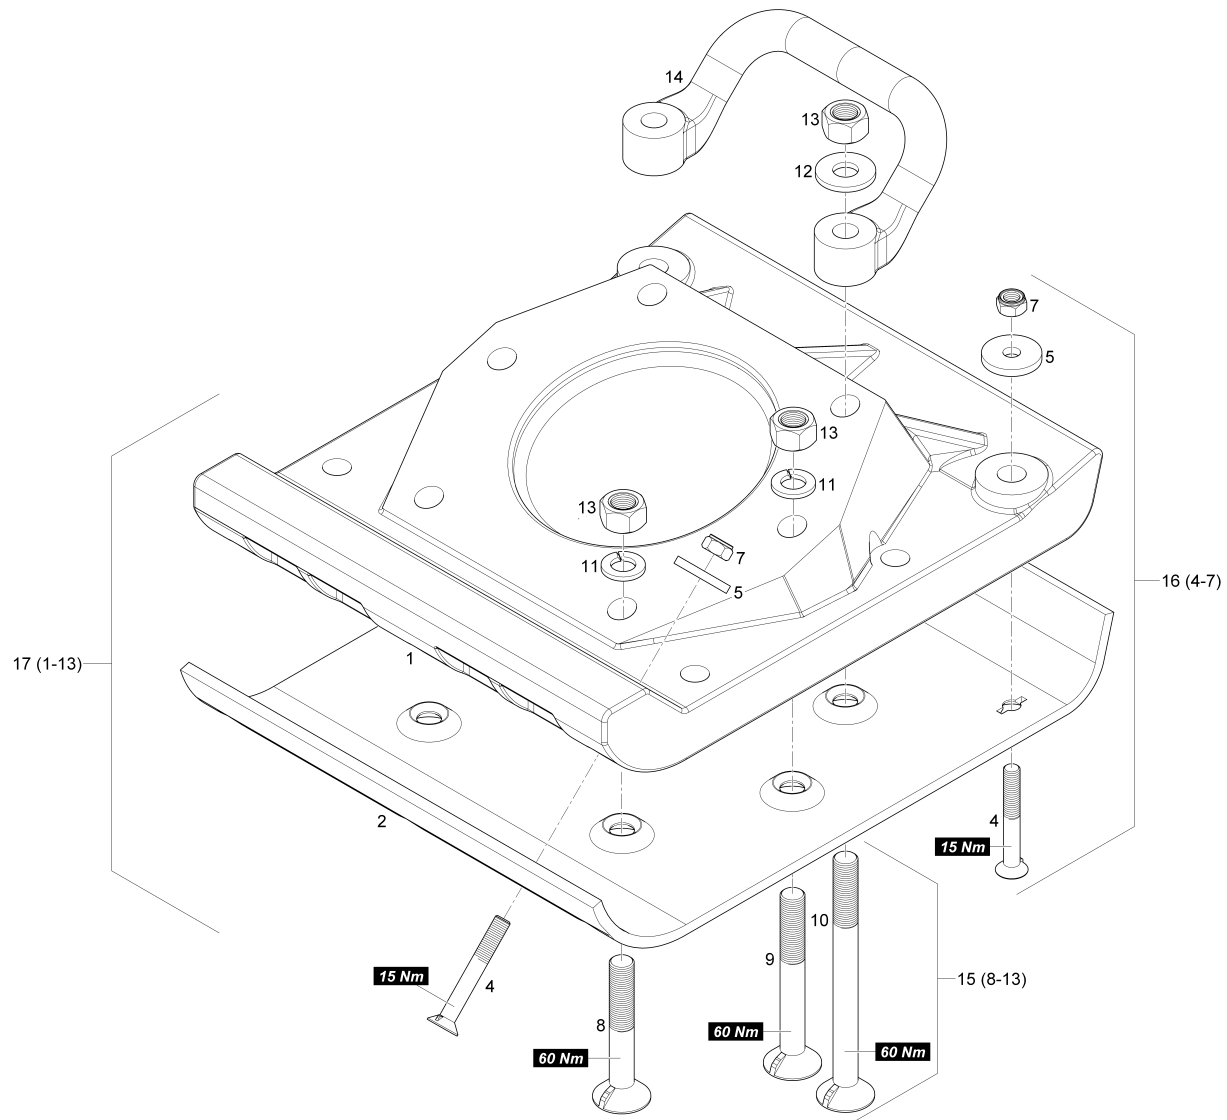

E6805048

Pos	Artikel	Menge	ME	Bezeichnung	Description	Designation	Bemerkung
1	2-06804494	1	ST	Fussplatte	Base plate	Plaque d'assise	
2	2-06804493	1	ST	Bodenplatte	Base plate	Tôle de fond	
4	2-83204003	5	ST	Senkschraube	Countersunk screw	Vis à tête fraisée	
5	2-06804135	5	ST	Scheibe	Washer	Rondelle	
7	2-83101300	5	ST	6kt-Mutter	Hexagon nut	Écrou hexagonal	
8	2-83204004	2	ST	Senkschraube	Countersunk screw	Vis à tête fraisée	
9	2-83204005	2	ST	Senkschraube	Countersunk screw	Vis à tête fraisée	
10	2-83204008	2	ST	Senkschraube	Countersunk screw	Vis à tête fraisée	
11	2-80166156	4	ST	Sicherungsscheibe	Lock washer	Rondelle frein	
12	2-80167020	2	ST	Spannscheibe	Strain washer	Rondelle élastique	
13	2-82201056	6	ST	6kt-Mutter	Hexagon nut	Écrou hexagonal	
14	2-06804459	1	ST	Griff	Handle	Poignée	
15	2-06856049	1	ST	Schraube	Screw	Vis	
16	2-06856046	1	ST	Schraube	Screw	Vis	
17	2-06804460	1	ST	Arbeitsplatte	Working plate	Plaque de travail