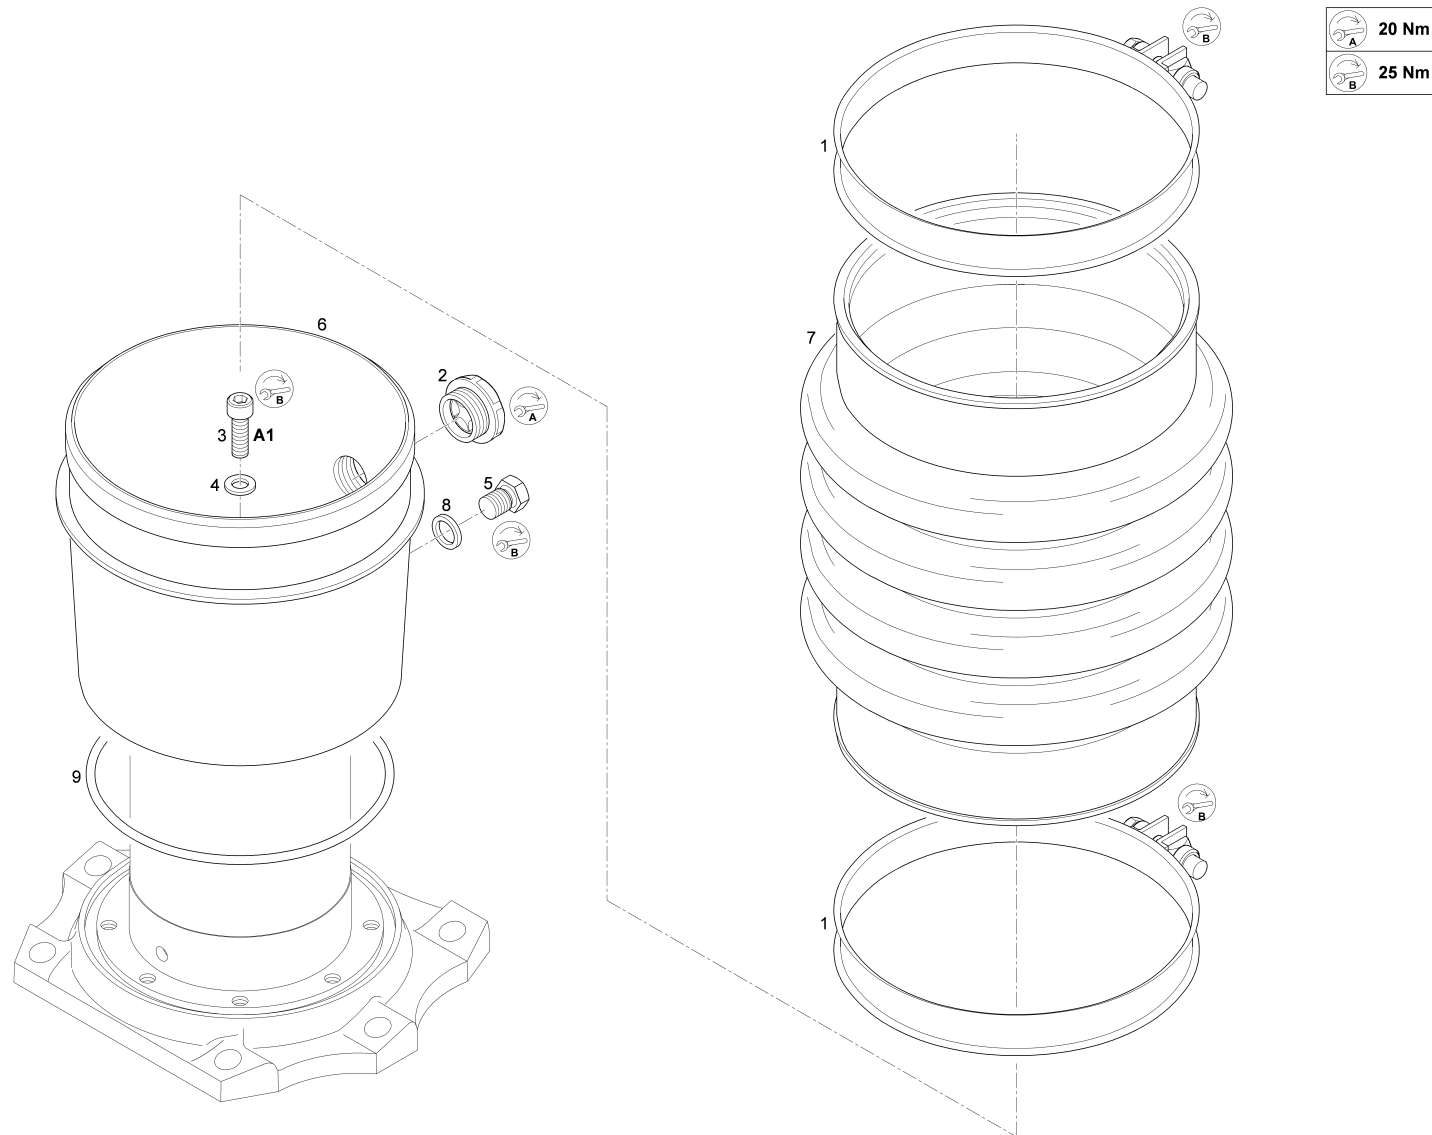

E6803038

Pos	Artikel	Menge	ME	Bezeichnung	Description	Designation	Bemerkung
1	2-80177840	2	ST	Schelle	Clip	Bride	
2	2-80193030	1	ST	Schauglas	Inspection glass	Verre de regard	
3	2-81303068	8	ST	Zyl-Schraube	Socket head cap screw	Vis à tête cylindrique	S/N -1034781 4* (TA 2136)
4	2-80169182	8	ST	Scheibe	Washer	Rondelle	S/N -1034781 4* (TA 2136)
5	2-81201028	1	ST	Verschlusschraube	Screw plug	Vis de fermeture	
6	2-06804429	1	ST	Distanzrohr	Spacer pipe	Tube entretoise	
7	2-06804180	1	ST	Faltenbalg	Bellows	Soufflet de protection	
8	2-80138039	1	ST	Dichtring	Sealing ring	Bague d'étanchéité	
9	2-80136375	1	ST	O-Ring	O-ring	Anneau torique d'étanchéité	