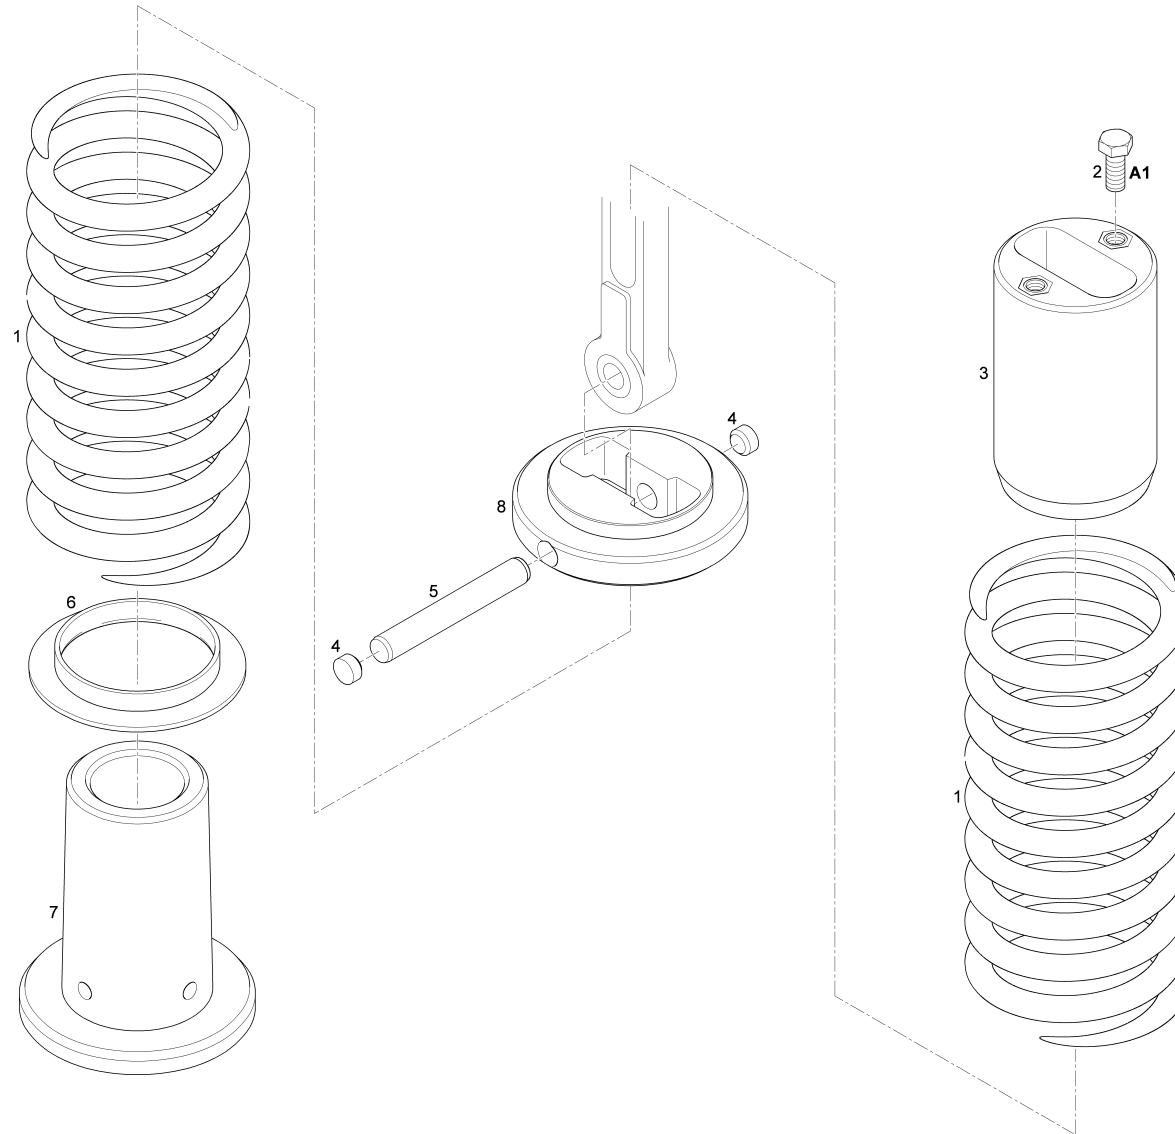

E6801011

Vibratory rammer

009

ACR70D Spring Leg
ACR70D Federbein
ACR70D Pied À Ressort

2-E6808008

AMMANN

Pos	Artikel	Menge	ME	Bezeichnung	Description	Designation	Bemerkung
1	2-E6803034	1	ST	ADS70 S/N 1034000-	ADS70 S/N 1034000-	ADS70 S/N 1034000-	