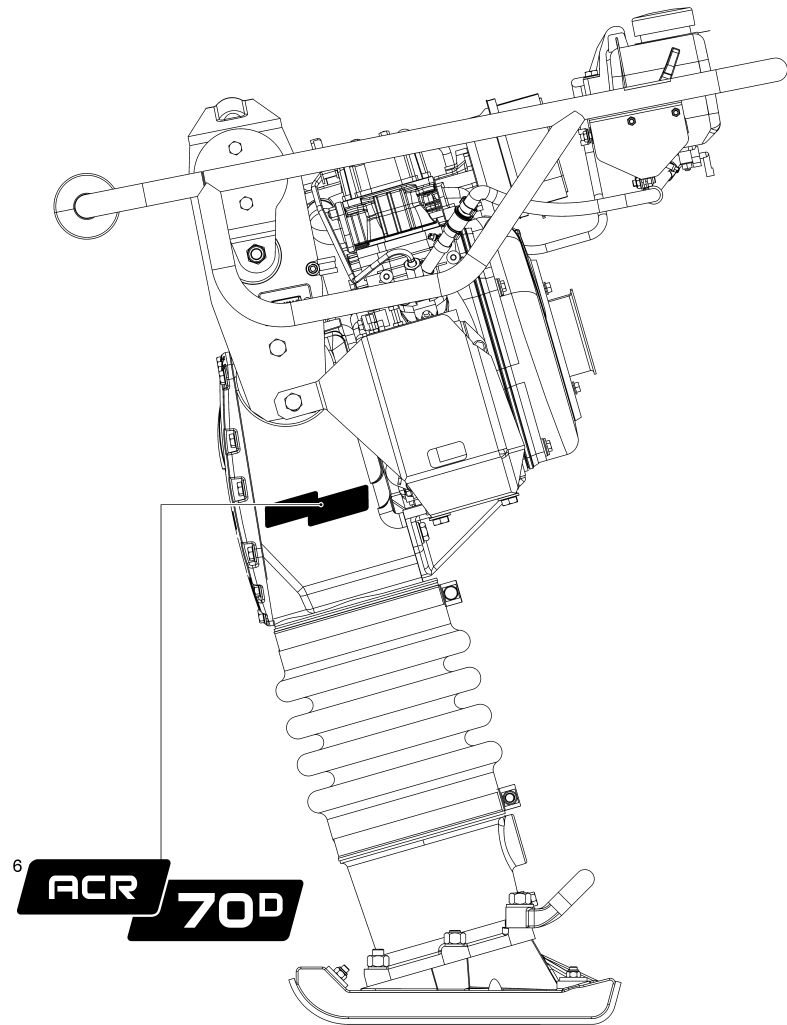

Pos	Artikel	Menge	ME	Bezeichnung	Description	Designation	Bemerkung
1	2-00202604	1	ST	Schild	Plate	Enseigne	
2	2-00204129	1	ST	Folie	Foil	Feuille autocollant	
3	2-00202550	1	ST	Folie	Foil	Feuille autocollant	
4	2-00202602	1	ST	Schild	Plate	Enseigne	
5	2-00202037	1	ST	Folie	Foil	Feuille autocollant	
6	2-00207320	1	ST	Folie	Foil	Feuille autocollant	S/N 11007887-