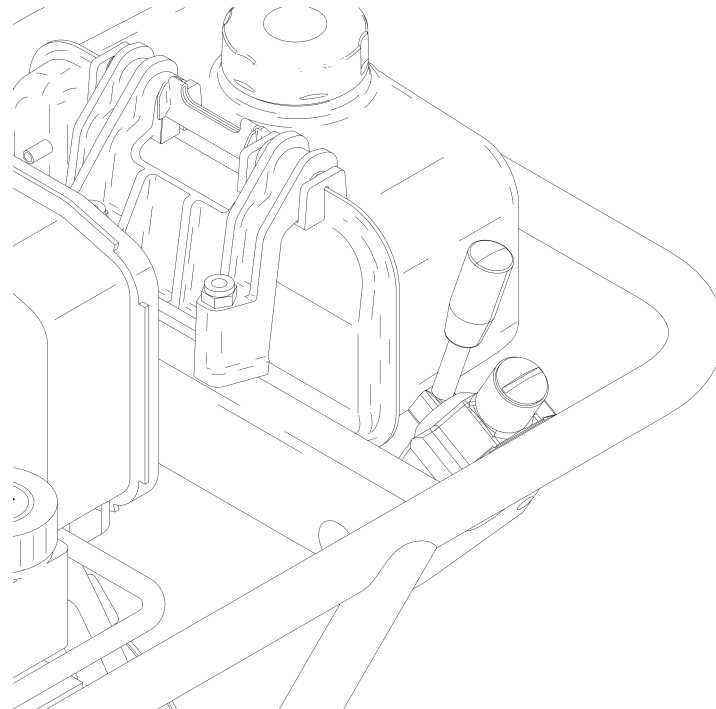

E6803027

Pos	Artikel	Menge	ME	Bezeichnung	Description	Designation	Bemerkung
1	2-81604084	4	ST	6kt-Schraube	Hexagon head screw	Vis à tête hexagonale	
2	2-80167071	13	ST	Spannscheibe	Strain washer	Rondelle élastique	
3	2-82201048	4	ST	6kt-Mutter	Hexagon nut	Écrou hexagonal	
4	2-06804012	1	ST	Stützwinkel	Support angle	Cornière d'appui	
5	2-06804148	1	ST	Schutzblech	Protection plate	Tôle de sécurité	
6	2-81704097	5	ST	6kt-Schraube	Hexagon head screw	Vis à tête hexagonale	
7	2-06804263	1	ST	Schutzblech	Protection plate	Tôle de sécurité	
8	2-81704089	1	ST	6kt-Schraube	Hexagon head screw	Vis à tête hexagonale	