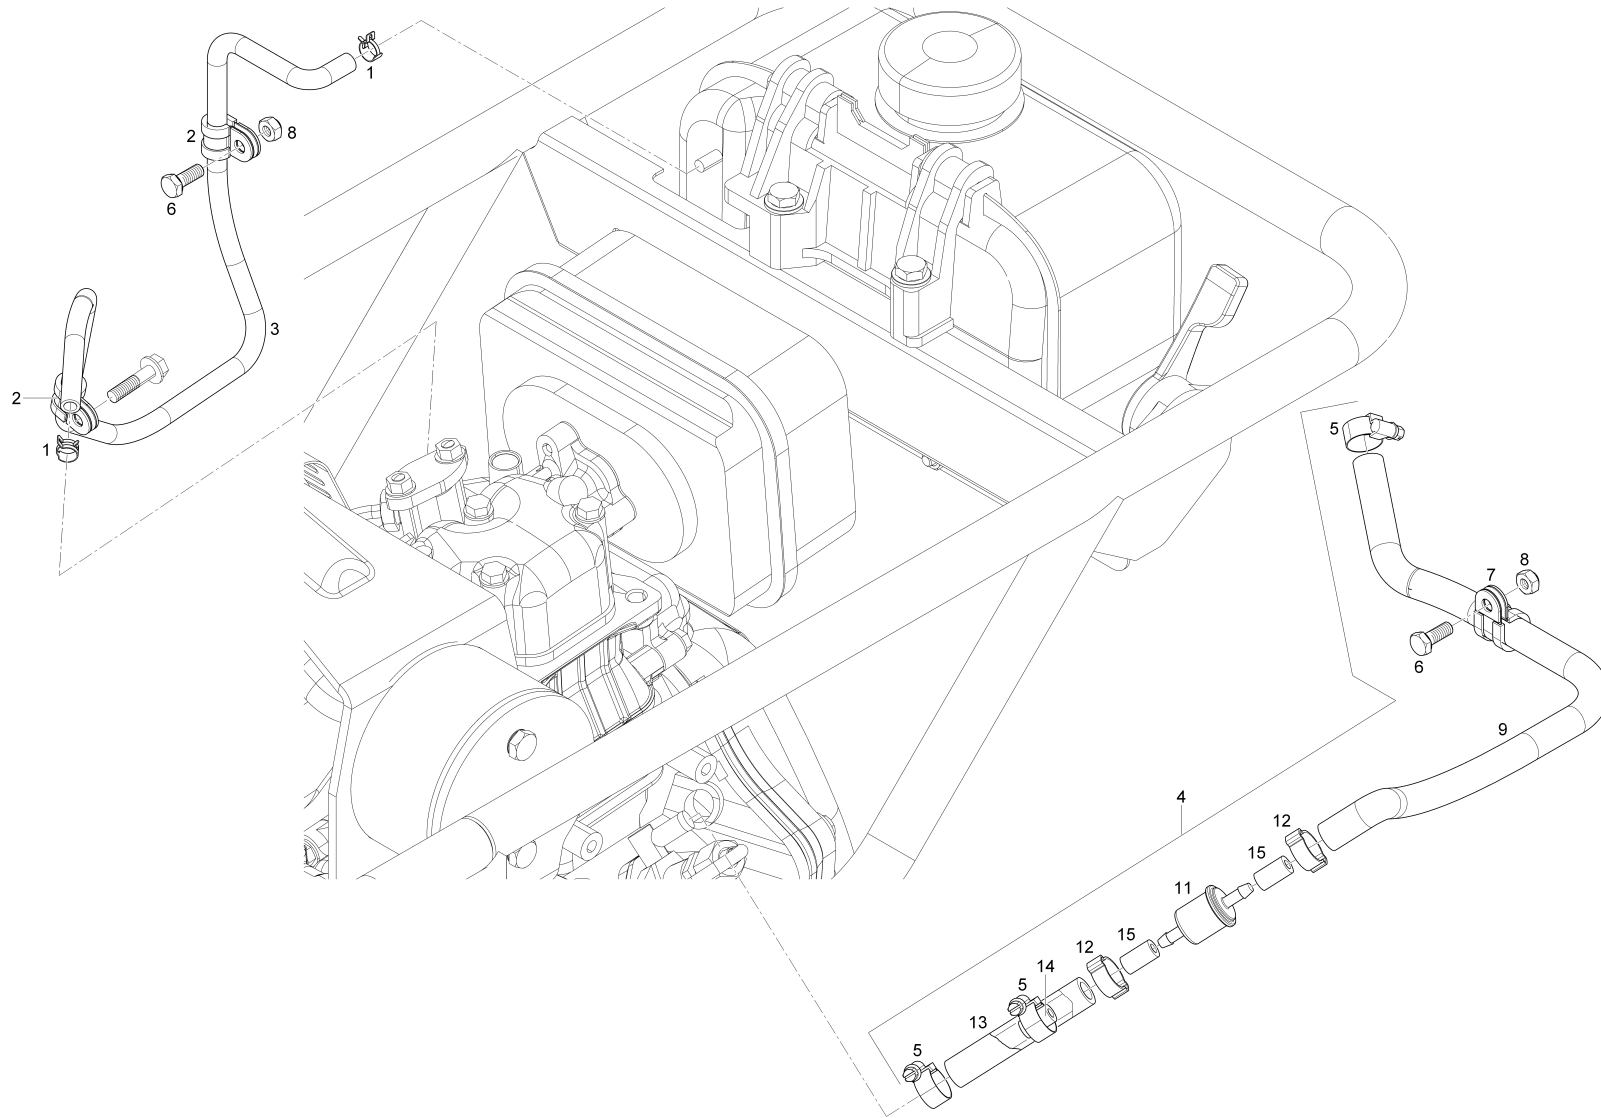

E6803005

Vibratory rammer

005

ACR70D Fuel pipes
ACR70D Brennstoffleitungen
ACR70D Tubes combustible

2-E6808004

AMMANN

Pos	Artikel	Menge	ME	Bezeichnung	Description	Designation	Bemerkung
1	2-E6803030	1	ST	ADS70 S/N 1034000-	ADS70 S/N 1034000-	ADS70 S/N 1034000-	