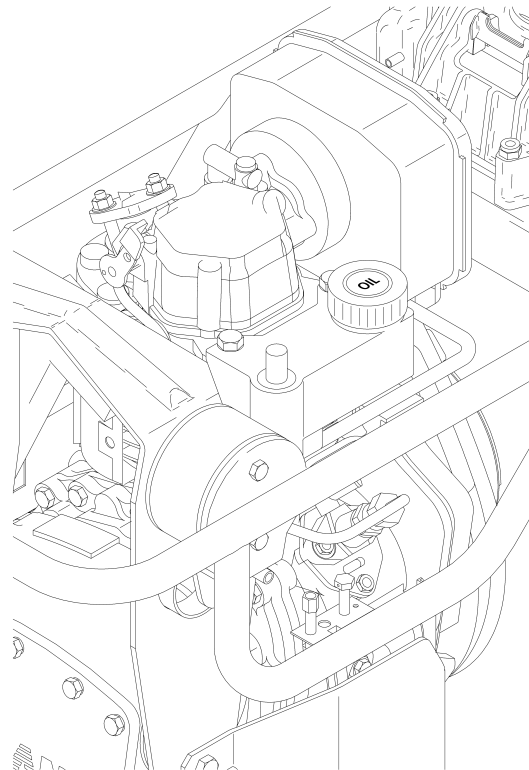

Pos	Artikel	Menge	ME	Bezeichnung	Description	Designation	Bemerkung
1	2-80147140	2	ST	Gummipuffer	Rubber cushion	Tampon caoutchouc	
2	2-06804490	1	ST	Halterung	Fixture	Fixation	
3	2-06804491	1	ST	Haltebügel	Retaining bracket	Etrier de retenue	
4	2-80166024	8	ST	Sicherungsscheibe	Lock washer	Rondelle frein	
5	2-81703066	8	ST	6kt-Schraube	Hexagon head screw	Vis à tête hexagonale	
6	2-82201056	2	ST	6kt-Mutter	Hexagon nut	Écrou hexagonal	
7	2-06804457	2	ST	Anschlagpuffer	Bumper	Amortisseur	
8	2-80167080	2	ST	Spannscheibe	Strain washer	Rondelle élastique	
9	2-81603061	2	ST	6kt-Schraube	Hexagon head screw	Vis à tête hexagonale	
10	2-80166032	4	ST	Sicherungsscheibe	Lock washer	Rondelle frein	
11	2-81704070	4	ST	6kt-Schraube	Hexagon head screw	Vis à tête hexagonale	
12	2-81305109	2	ST	Zyl-Schraube	Socket head cap screw	Vis à tête cylindrique	
13	2-81302100	4	ST	Zyl-Schraube	Socket head cap screw	Vis à tête cylindrique	
14	2-06804443	4	ST	Rolle	Roller	Rouleau	
15	2-06804453	2	ST	Federstecker	Spring cotter	Goupille à ressort	
16	2-82201021	4	ST	6kt-Mutter	Hexagon nut	Écrou hexagonal	
17	2-81302126	1	ST	Zyl-Schraube	Socket head cap screw	Vis à tête cylindrique	
18	2-80167101	2	ST	Spannscheibe	Strain washer	Rondelle élastique	
19	2-80177018	1	ST	Schelle	Clip	Bride	
20	2-82201021	1	ST	6kt-Mutter	Hexagon nut	Écrou hexagonal	
21	2-81702043	2	ST	6kt-Schraube	Hexagon head screw	Vis à tête hexagonale	
22	2-80167101	2	ST	Spannscheibe	Strain washer	Rondelle élastique	

E6803001