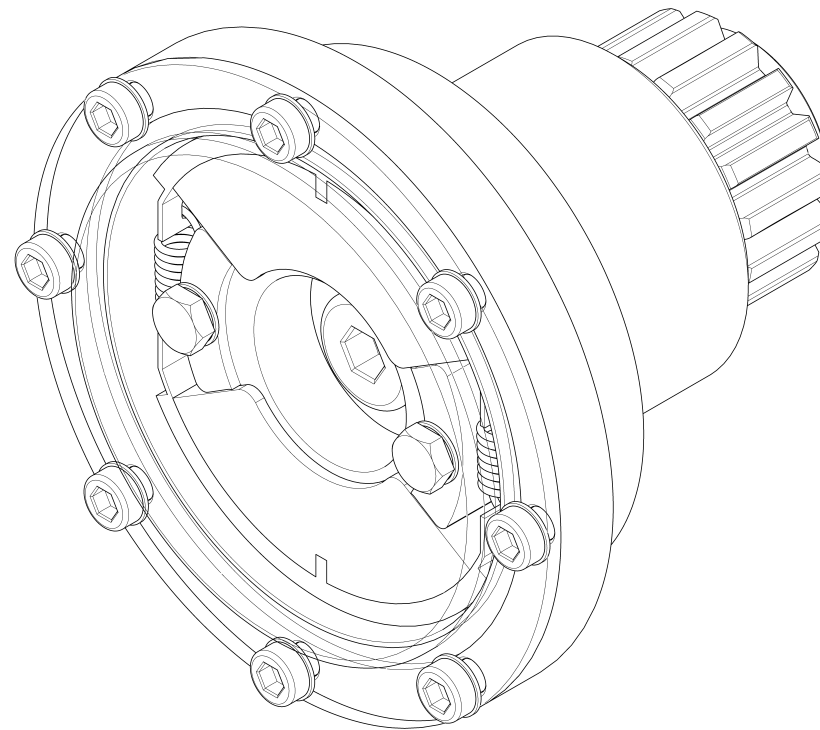

Pos	Artikel	Menge	ME	Bezeichnung	Description	Designation	Bemerkung
1	2-06804460	1	ST	Arbeitsplatte	Working plate	Plaque de travail	
2	2-06804494	1	ST	Fussplatte	Base plate	Plaque d'assise	
3	2-06804493	1	ST	Bodenplatte	Base plate	Tôle de fond	
4	2-83204003	5	ST	Senkschraube	Countersunk screw	Vis à tête fraisée	
5	2-06804135	5	ST	Scheibe	Washer	Rondelle	
6	2-83101300	5	ST	6kt-Mutter	Hexagon nut	Écrou hexagonal	
7	2-83204004	2	ST	Senkschraube	Countersunk screw	Vis à tête fraisée	
8	2-83204005	2	ST	Senkschraube	Countersunk screw	Vis à tête fraisée	
9	2-83204008	2	ST	Senkschraube	Countersunk screw	Vis à tête fraisée	
10	2-80164048	4	ST	Federring	Lock washer	Rondelle élastique	
11	2-83101310	6	ST	6kt-Mutter	Hexagon nut	Écrou hexagonal	
12	2-80167020	2	ST	Spannscheibe	Strain washer	Rondelle élastique	

E6808028