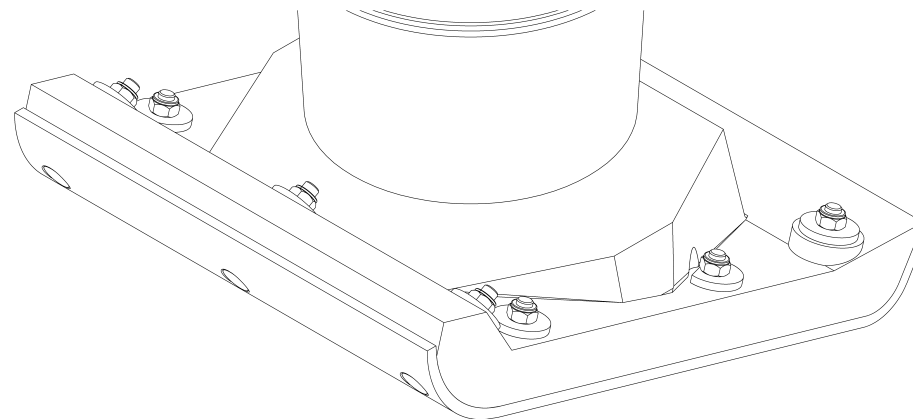

Pos	Artikel	Menge	ME	Bezeichnung	Description	Designation	Bemerkung
1	2-06804314	1	ST	Arbeitsplatte	Working plate	Plaque de travail	
2	2-06804390	1	ST	Fussplatte	Base plate	Plaque d'assise	
3	2-06804299	1	ST	Bodenplatte	Base plate	Tôle de fond	
5	2-83204003	1	ST	Senkschraube	Countersunk screw	Vis à tête fraisée	
6	2-06804135	1	ST	Scheibe	Washer	Rondelle	
8	2-83101300	1	ST	6kt-Mutter	Hexagon nut	Écrou hexagonal	
9	2-83204004	2	ST	Senkschraube	Countersunk screw	Vis à tête fraisée	
10	2-83204005	2	ST	Senkschraube	Countersunk screw	Vis à tête fraisée	
11	2-83204008	2	ST	Senkschraube	Countersunk screw	Vis à tête fraisée	
12	2-80166156	6	ST	Sicherungsscheibe	Lock washer	Rondelle frein	
13	2-82201056	6	ST	6kt-Mutter	Hexagon nut	Écrou hexagonal	

E6801013