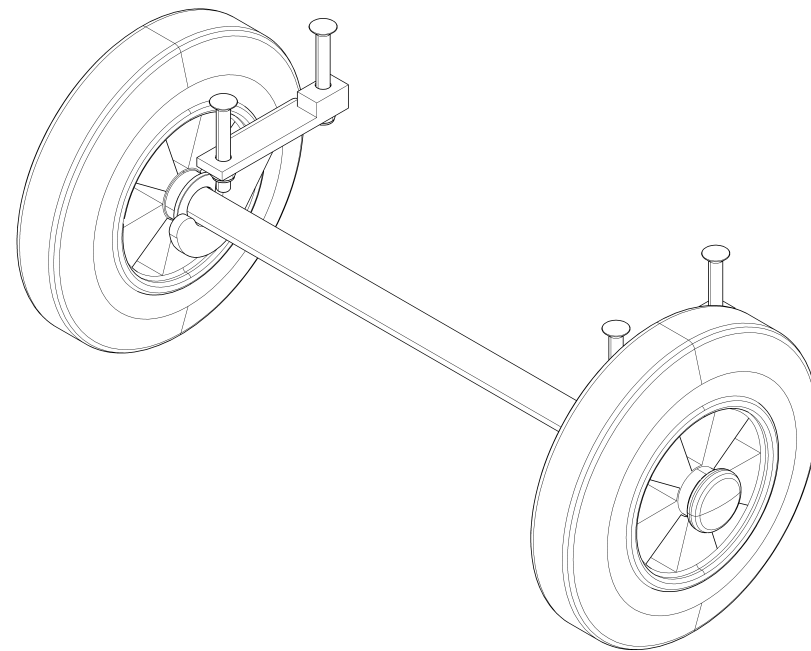

E6801014

Pos	Artikel	Menge	ME	Bezeichnung	Description	Designation	Bemerkung
1	2-E6808024	1	ST	ADS70 S/N 1035307-	ADS70 S/N 1035307-	ADS70 S/N 1035307-	
2	2-E6808025	1	ST	ACR70D S/N 11421980-	ACR70D S/N 11421980-	ACR70D S/N 11421980-