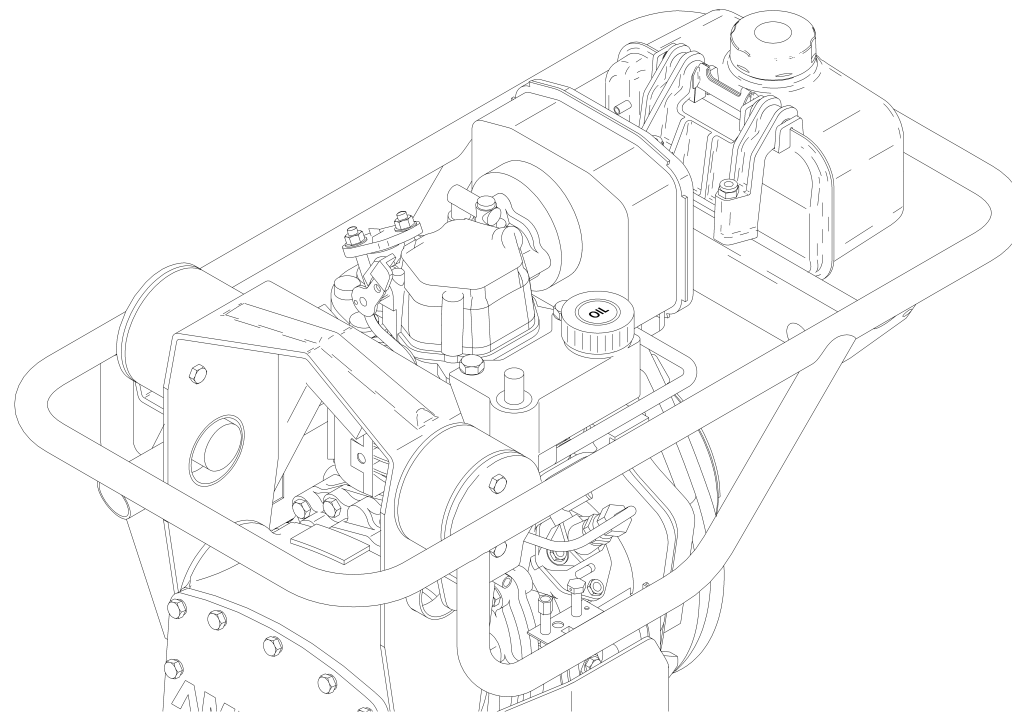

Pos	Artikel	Menge	ME	Bezeichnung	Description	Designation	Bemerkung
1	2-E6808000	1	ST	ACR70D Haltebügel	ACR70D Holding Bow	ACR70D Étrier De Blocage	
2	2-E6808001	1	ST	ACR70D Motor	ACR70D Engine	ACR70D Moteur	
3	2-E6808002	1	ST	ACR70D Verkleidung	ACR70D Panel	ACR70D Revêtement	
4	2-E6808003	1	ST	ACR70D Bowdenzug	ACR70D Bowden Control Cable	ACR70D Cable De Commande	
5	2-E6808004	1	ST	ACR70D Brennstoffleitungen	ACR70D Fuel pipes	ACR70D Tubes combustible	
6	2-E6808005	1	ST	ACR70D Getriebegehäuse	ACR70D Gearbox	ACR70D Boîte De Vitesses	
7	2-E6808006	1	ST	ACR70D Fliehkraftkupplung	ACR70D Centrifugal Clutch	ACR70D Embrayage Centrifuge	
8	2-E6808007	1	ST	ACR70D Pleuel-Zahnrad	ACR70D Connecting Rod - Gear	ACR70D Bielle - Roue Dentée	
9	2-E6808008	1	ST	ACR70D Federbein	ACR70D Spring Leg	ACR70D Pied À Ressort	
10	2-E6808009	1	ST	ACR70D Führungsrohr	ACR70D Guide Tube	ACR70D Tube De Guidance	
11	2-E6808010	1	ST	ACR70D Faltenbalg	ACR70D Bellow	ACR70D Soufflet	
12	2-E6808011	1	ST	ACR70D Fahrwerk	ACR70D Chassis	ACR70D Châssis	
13	2-E6808012	1	ST	ACR70D Fuß	ACR70D Base	ACR70D Pied	
14	2-E6808013	1	ST	ACR70D Option Fuß 400x280mm	ACR70D Optional Base 400x280mm	ACR70D Pied supplémentaire 400x280mm	
15	2-E6808014	1	ST	ACR70D Option Fuß 400x330mm	ACR70D Optional Base 400x330mm	ACR70D Pied supplémentaire 400x330mm	
16	2-E6808015	1	ST	ACR70D Option Fuß 340x330mm	ACR70D Optional Base 340x330mm	ACR70D Pied supplémentaire 340x330mm	
17	2-E6808016	1	ST	ACR70D Option Fuß 340x230mm	ACR70D Optional Base 340x230mm	ACR70D Pied supplémentaire 340x230mm	
18	2-E6808017	1	ST	ACR70D Option Fuß 340x400mm	ACR70D Optional Base 340x400mm	ACR70D Pied supplémentaire 340x400mm	
19	2-E6808018	1	ST	ACR70D Option Fuß 340x260mm	ACR70D Optional Base 340x260mm	ACR70D Pied supplémentaire 340x260mm	
20	2-E6808019	1	ST	ACR70D Option Verlängerung 150mm	ACR70D Optional equipment	ACR70D Equipement supplém Allongement 150 mm	
21	2-E6808020	1	ST	ACR70D Option Verlängerung 120mm	ACR70D Optional equipment	ACR70D Equipement supplém Allongement 120 mm	
22	2-E6808021	1	ST	ACR70D Selbstklebebilder	ACR70D Decals	ACR70D Décalcomanies	
23	2-E6808026	1	ST	ADS/ACR70D Wartungs-Kit	ADS/ACR70D Maintenance kit	ADS/ACR70D Kit de maintenance	
24	2-E6808027	1	ST	ADS/ACR70D Verschleiss-Kit Fussplat	ADS/ACR70D Wear parts kit base plate	ADS/ACR70D Pièces d'usure plaque de base	
25	2-E6808028	1	ST	ADS/ACR70D Reparatur-Kit Kupplung	ADS/ACR70D Repair kit coupling	ADS/ACR70D Kit de réparation embrayage	
26	2-E6808029	1	ST	ADS/ACR70D Reparatur-Kit Haltebügel	ADS/ACR70D Repair kit holding bow	ADS/ACR70D Kit de réparation étrier de tenir	
27	2-E6808030	1	ST	ADS/ACR70D Reparatur-Kit Faltenbalg	ADS/ACR70D Repair kit bellow	ADS/ACR70D Kit de réparation soufflet	
28	2-E6808031	1	ST	ADS/ACR70D Reparatur-Kit Federbein	ADS/ACR70D Repair kit spring leg	ADS/ACR70D Kit de réparation pied à ressort	

E6803000