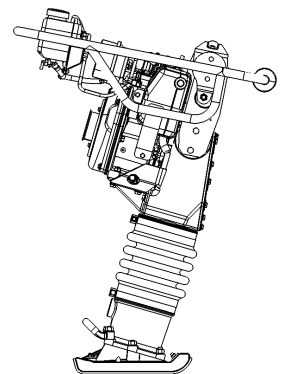

Spare parts catalogue
Ersatzteilkatalog
Catalogue de pièces détachées

ACR 70D

Serial Nr. 10755122-

Herzlichen Glückwunsch zum Kauf einer Ammann Baumaschine.

Die Qualität dieses Gerätes, das sich durch einfache Bedienung und Wartung auszeichnet, ist auf die langjährige Erfahrung der Firma Ammann im Maschinenbau zurückzuführen. Um Störungen durch unsachgemässe Bedienung und Wartung zu verhindern, bitten wir Sie, die Betriebsanleitung genau durchzulesen und für ein späteres Nachschlagen aufzubewahren.