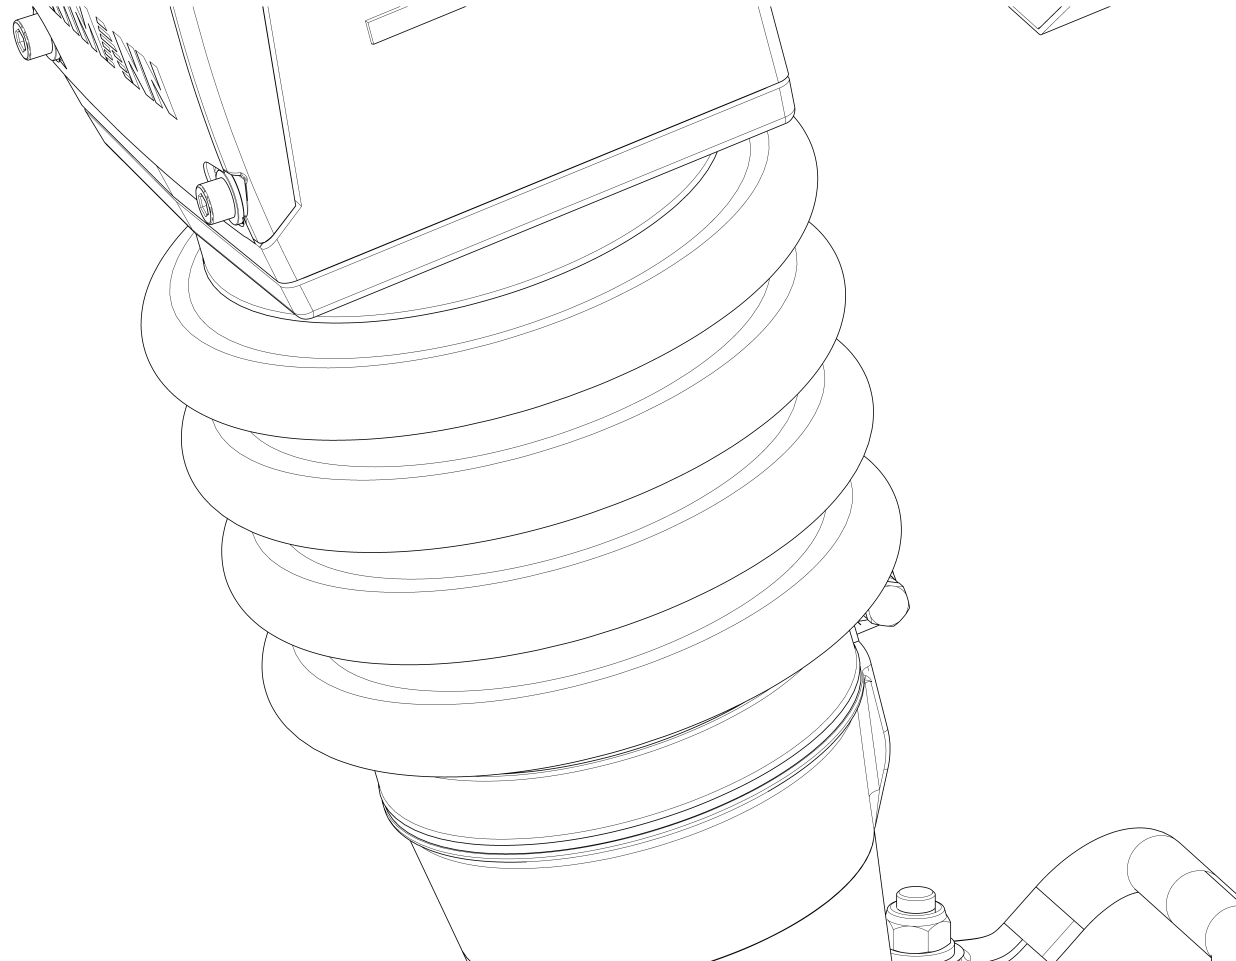

Pos	Artikel	Menge	ME	Bezeichnung	Description	Designation	Bemerkung
1	2-AR-070-003	1	ST	Reparatursatz	Repair kit	Kit de réparation	
2	2-80147140	2	ST	Gummipuffer	Rubber cushion	Tampon caoutchouc	
3	2-06804457	2	ST	Anschlagpuffer	Bumper	Amortisseur	
4	2-80166024	8	ST	Sicherungsscheibe	Lock washer	Rondelle frein	
5	2-81703066	8	ST	6kt-Schraube	Hexagon head screw	Vis à tête hexagonale	
6	2-82201056	2	ST	6kt-Mutter	Hexagon nut	Écrou hexagonal	

E6806065