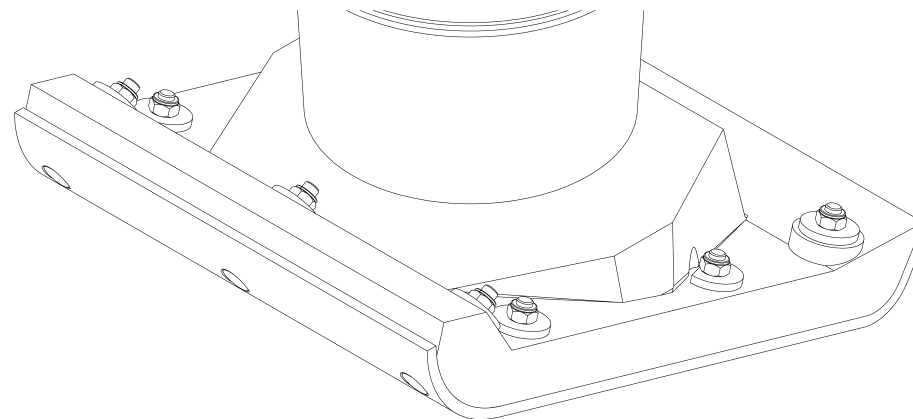

Pos	Artikel	Menge	ME	Bezeichnung	Description	Designation	Bemerkung
1	2-06804313	1	ST	Arbeitsplatte	Working plate	Plaque de travail	
2	2-06804494	1	ST	Fussplatte	Base plate	Plaque d'assise	
3	2-06804296	1	ST	Bodenplatte	Base plate	Tôle de fond	
5	2-83204003	5	ST	Senkschraube	Countersunk screw	Vis à tête fraisée	
6	2-06804135	5	ST	Scheibe	Washer	Rondelle	
8	2-83101300	5	ST	6kt-Mutter	Hexagon nut	Écrou hexagonal	
9	2-83204004	2	ST	Senkschraube	Countersunk screw	Vis à tête fraisée	
10	2-83204005	2	ST	Senkschraube	Countersunk screw	Vis à tête fraisée	
11	2-83204008	2	ST	Senkschraube	Countersunk screw	Vis à tête fraisée	
12	2-80166156	6	ST	Sicherungsscheibe	Lock washer	Rondelle frein	
13	2-82201056	6	ST	6kt-Mutter	Hexagon nut	Écrou hexagonal	

E6801013