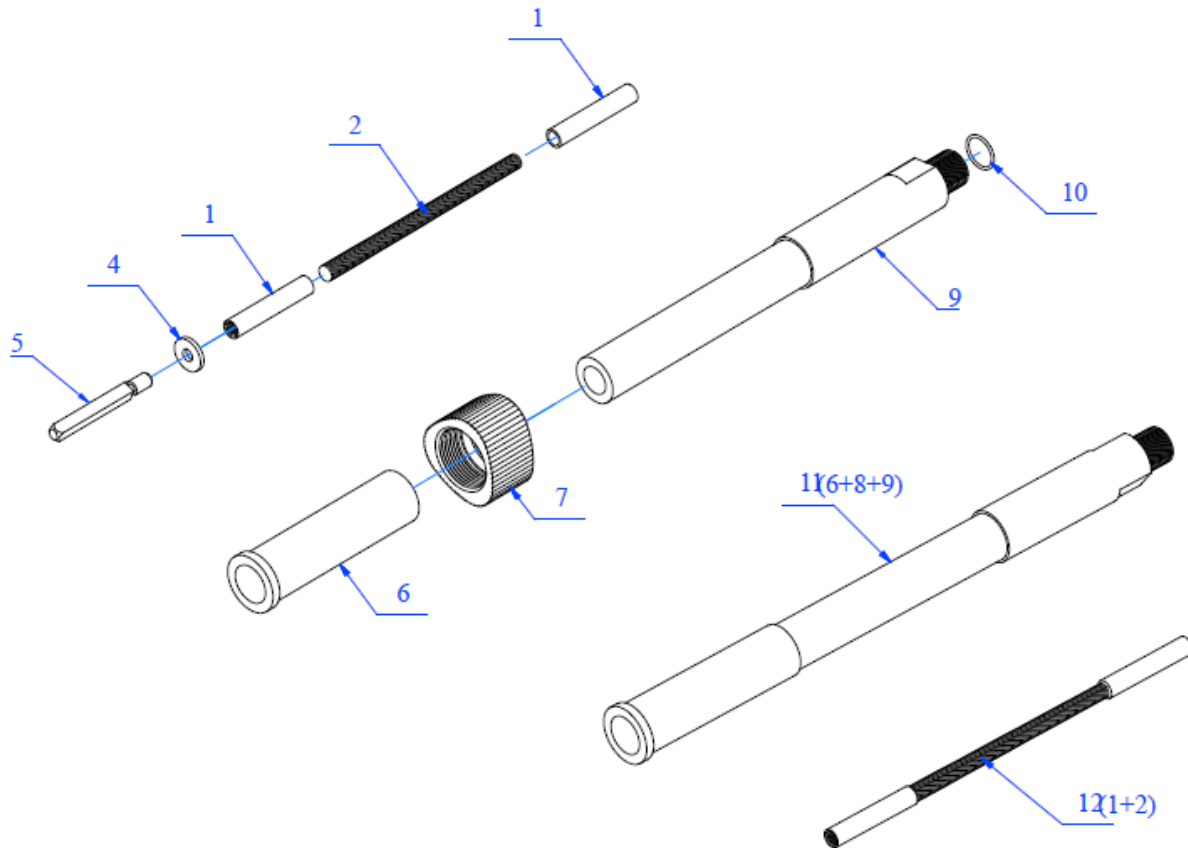

World Leader
in Concrete Vibrators

Revisión 2 . Desde número de serie 12519101

TRANSMISIÓN TDXE

ARTÍCULO	DESCRIPCIÓN	CANTIDAD
1	96533 CONEXION DEDO	2,000
2	120026 ALMA Ø8mm	1,500
4	96532 ARANDELA 16/8/3	1,000
5	96301 DEDO	1,000
6	96502 MANGUITO TOMA MOTOR	1,000
7	96512 TUERCA APRIETE	1,000
9	97402 MANGUITO AGUJA	1,000
10	101865 JUNTA TORICA 17×1,5	1,000
11	97412-1 CONJUNTO VAINA MANGUITOS E 1,5m.	1,000