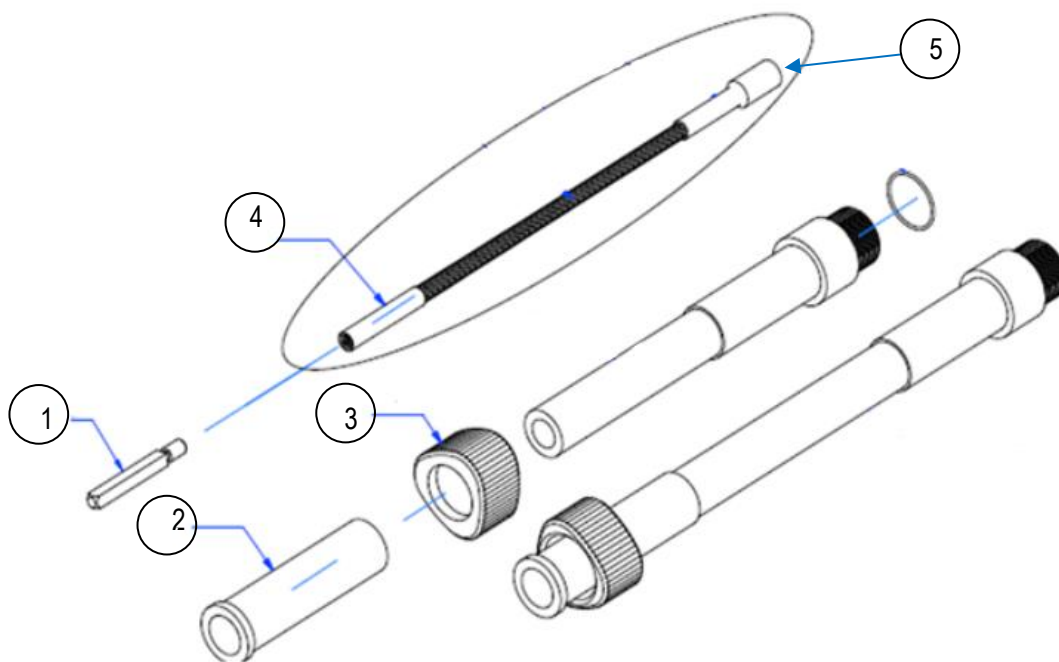

World Leader
in Concrete Vibrators

N°	CODIGO	DESCRIPCION	CANTIDAD
1	96301	DEDO TDX DINGO	1
2	96502	MANGUITO TDX TOMA MOTOR	1
3	96512	TUERCA APRIETE DINGO	1
4	96533	CONEXION DEDO TDX FLEXIBLE	1
5	96512	CONEXION AGUJA HEMBRA DE FLEXIBLE TDX	1