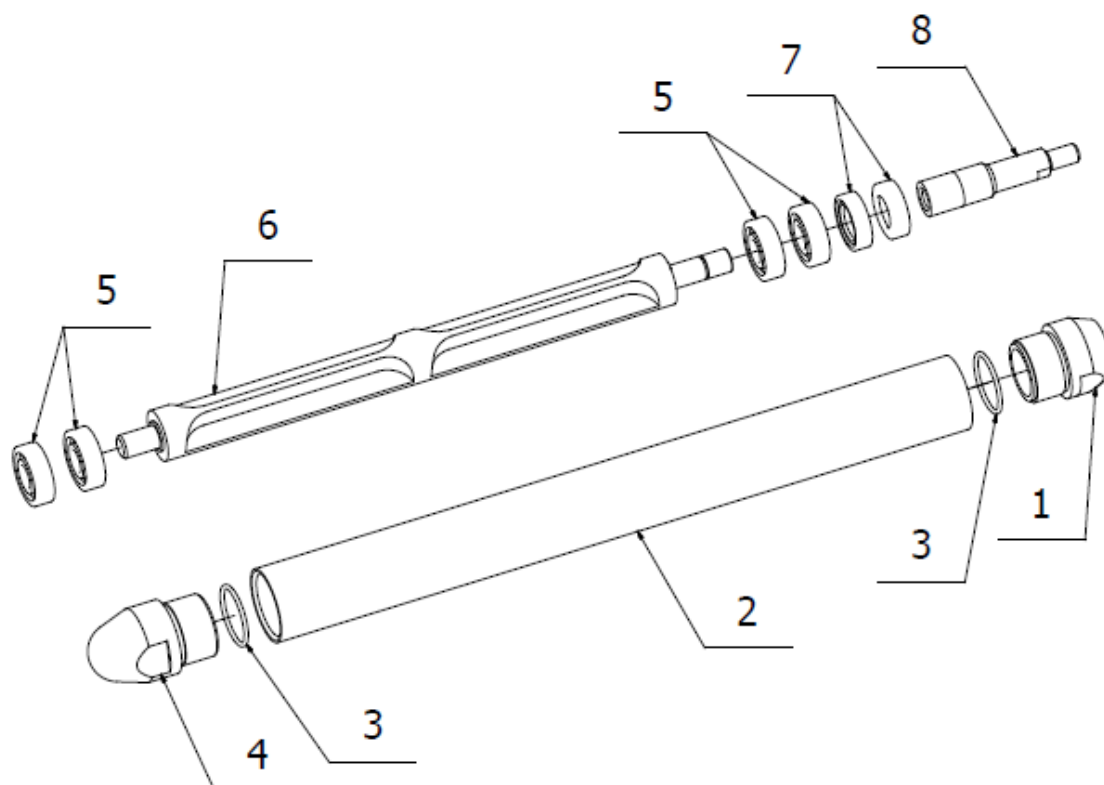

World Leader
in Concrete Vibrators

Revisión 1 . Desde número de serie 16425501

AGUJA AX32

	ARTÍCULO	DESCRIPCIÓN	CANTIDAD
1	95507	CABEZA	1,0000
2	95506	TUBO	1,0000
3	101811	JUNTA TORICA 24×2	2,0000
4	95501	PUNTA	1,0000
5	101140	RODAMIENTO 6000 C3	4,0000
6	95503	EXCENTRICA	1,0000
7	101705	RETEN 15×26×7	2,0000
8	95505	CONEXIÓN	1,0000