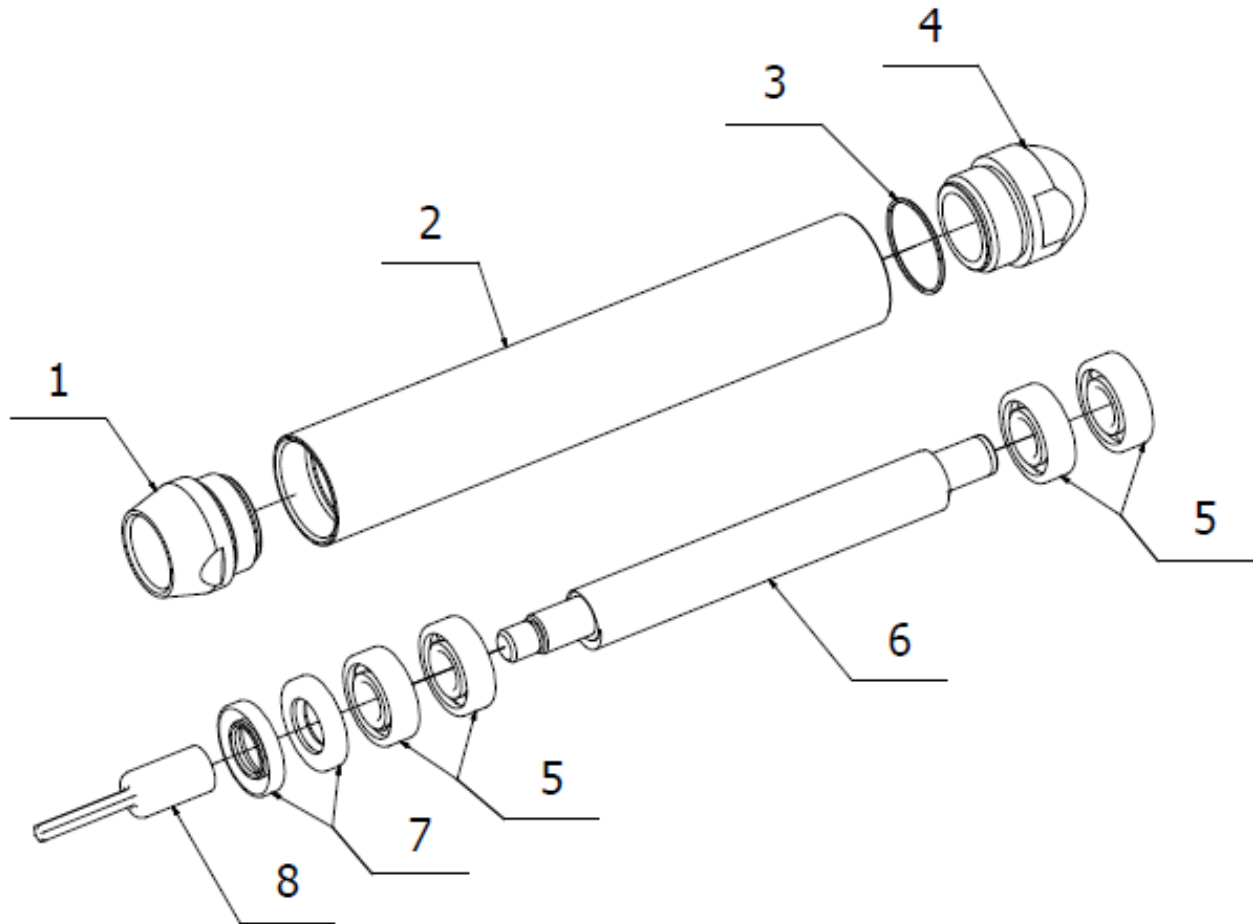

World Leader
in Concrete Vibrators

Revisión 2 . Desde número de serie 14159701

AGUJA AX 40/48/58

	ARTÍCULO	DESCRIPCIÓN	CANTIDAD
1	95208	CABEZA	1,0000
2	95207	TUBO	1,0000
3	101824	JUNTA TORICA 40,2×44×1,9	2,0000
4	95201	PUNTA	1,0000
5	101193	RODAMIENTO 6303 C3	4,0000
6	95206	EXCENTRICA	1,0000
7	101751	RETEN 20×40×7	2,0000
8	95038	DEDO TOMA	1,0000